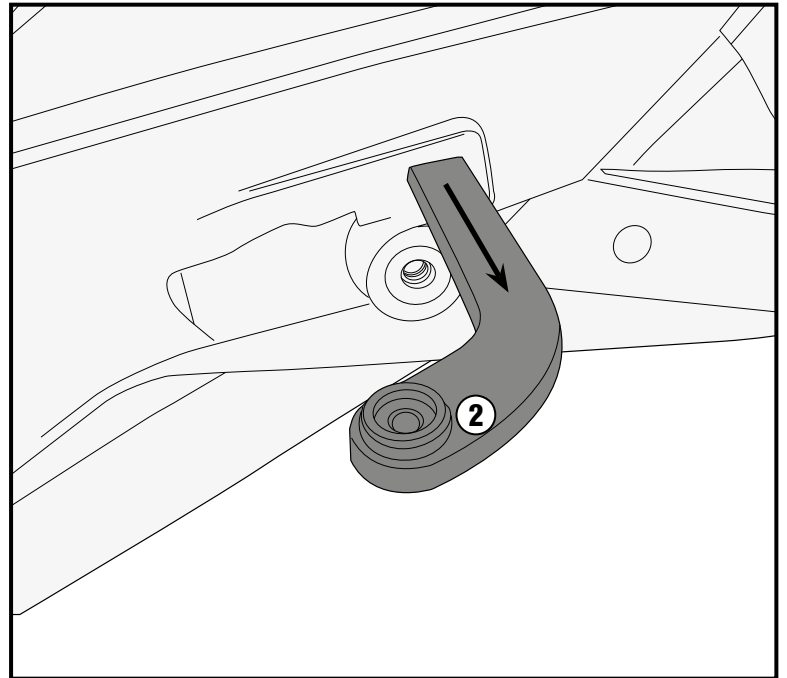

PL7705CAMKIT

KIT SPECIFICO - SPECIFIC KIT - KIT SPECIFIQUE - SPEZIFISCHES KIT - KIT ESPECÍFICO

KTM 1290 SUPER ADVENTURE S (2017)

| N° | Descrizione | Caratteristiche | Codice | Quantità |
|----|---|-----------------|--------|----------|
| 1 | Distanziale - Spacer Entretoise - Distanzstueck Distanciador - Espaçador | - | V950 | 4 |
| 2 | Componenti Originali - Original Parts Parties Originales - Original Bauteile Componentes Originales - Componentes Originais | - | - | - |

①

PL7705CAMKIT

KIT SPECIFICO - SPECIFIC KIT - KIT SPECIFIQUE - SPEZIFISCHES KIT - KIT ESPECÍFICO

KTM 1290 SUPER ADVENTURE S (2017)

PL7705CAMKIT

KIT SPECIFICO - SPECIFIC KIT - KIT SPECIFIQUE - SPEZIFISCHES KIT - KIT ESPECÍFICO