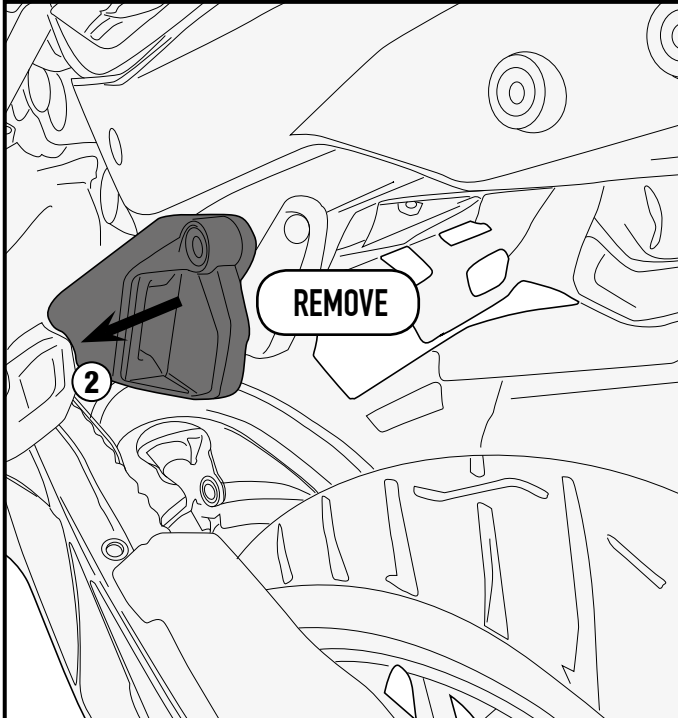

PL7705CAMKIT

KIT SPECIFICO - SPECIFIC KIT - KIT SPECIFIQUE - SPEZIFISCHES KIT - KIT ESPECÍFICO

KTM 1290 SUPER ADVENTURE S (2017)

| N° | Descrizione | Caratteristiche | Codice | Quantità |
|----|---|-----------------|--------|----------|
| 1 | Distanziale - Spacer Entretoise - Distanzstueck Distanciador - Espaçador | - | V950 | 4 |
| 2 | Componenti Originali - Original Parts Parties Originales - Original Bauteile Componentes Originales - Componentes Originais | - | - | - |

①

PL7705CAMKIT

KIT SPECIFICO - SPECIFIC KIT - KIT SPECIFIQUE - SPEZIFISCHES KIT - KIT ESPECÍFICO

KTM 1290 SUPER ADVENTURE S (2017)

PL7705CAMKIT

KIT SPECIFICO - SPECIFIC KIT - KIT SPECIFIQUE - SPEZIFISCHES KIT - KIT ESPECÍFICO