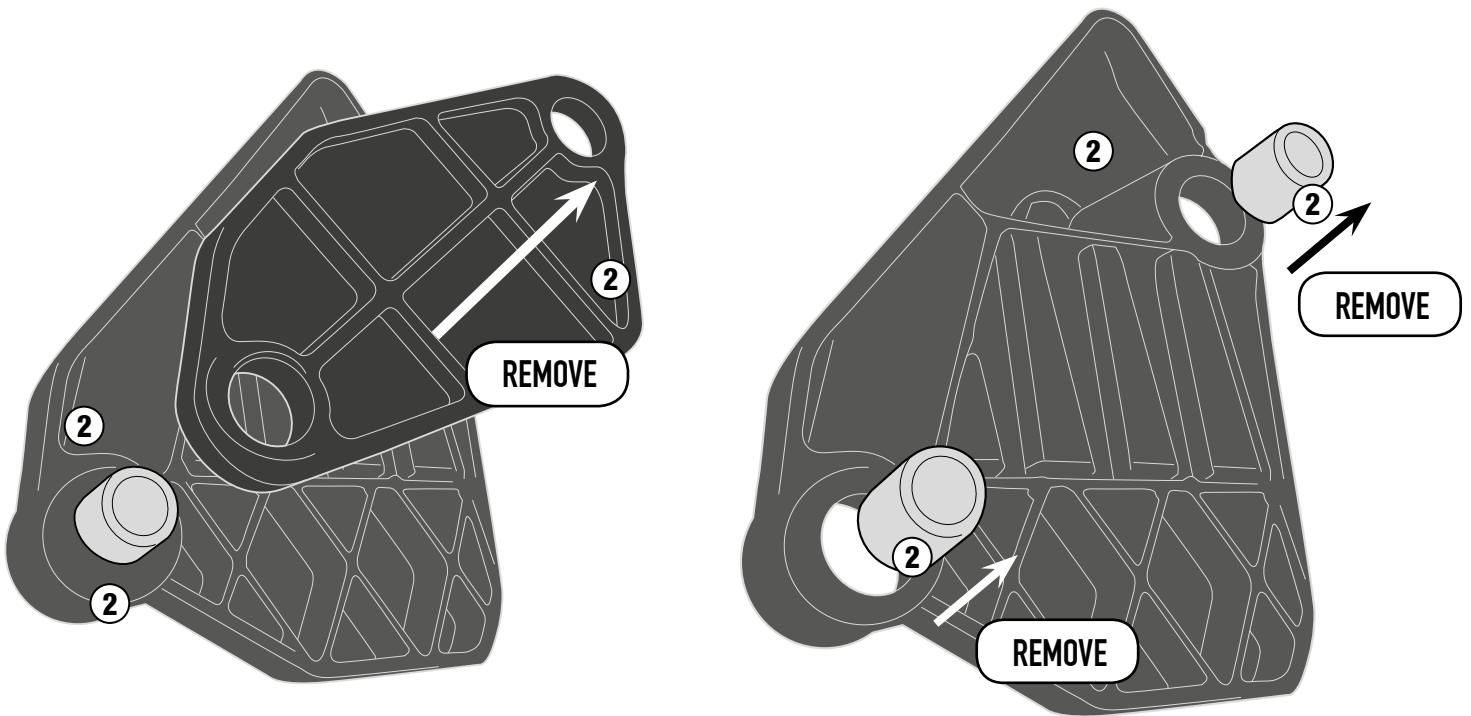

PL7705CAMKIT

KIT SPECIFICO - SPECIFIC KIT - KIT SPECIFIQUE - SPEZIFISCHES KIT - KIT ESPECÍFICO

KTM 1290 SUPER ADVENTURE S (2017)

| N° | Descrizione | Caratteristiche | Codice | Quantità |
|----|---|-----------------|--------|----------|
| 1 | Distanziale - Spacer Entretoise - Distanzstueck Distanciador - Espaçador | - | V950 | 4 |
| 2 | Componenti Originali - Original Parts Parties Originales - Original Bauteile Componentes Originales - Componentes Originais | - | - | - |

①

PL7705CAMKIT

KIT SPECIFICO - SPECIFIC KIT - KIT SPECIFIQUE - SPEZIFISCHES KIT - KIT ESPECÍFICO

KTM 1290 SUPER ADVENTURE S (2017)

PL7705CAMKIT

KIT SPECIFICO - SPECIFIC KIT - KIT SPECIFIQUE - SPEZIFISCHES KIT - KIT ESPECÍFICO

KTM 1290 SUPER ADVENTURE S (2017)