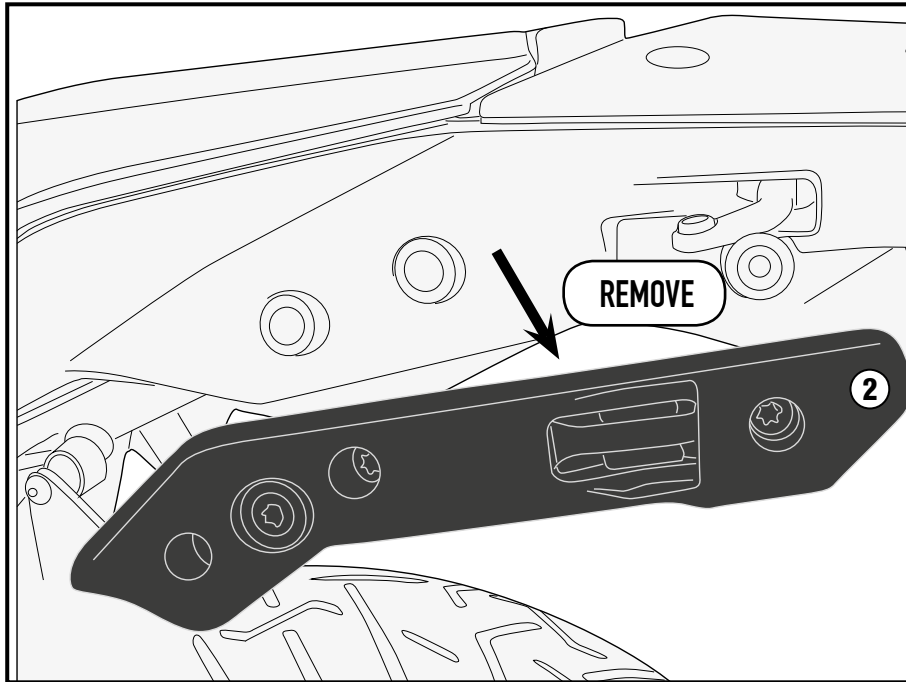

PL7705CAMKIT

KIT SPECIFICO - SPECIFIC KIT - KIT SPECIFIQUE - SPEZIFISCHES KIT - KIT ESPECÍFICO

KTM 1290 SUPER ADVENTURE S (2017)

| N° | Descrizione | Caratteristiche | Codice | Quantità |
|----|---|-----------------|--------|----------|
| 1 | Distanziale - Spacer Entretoise - Distanzstueck Distanciador - Espaçador | - | V950 | 4 |
| 2 | Componenti Originali - Original Parts Parties Originales - Original Bauteile Componentes Originales - Componentes Originais | - | - | - |

①

PL7705CAMKIT

KIT SPECIFICO - SPECIFIC KIT - KIT SPECIFIQUE - SPEZIFISCHES KIT - KIT ESPECÍFICO

KTM 1290 SUPER ADVENTURE S (2017)

PL7705CAMKIT

KIT SPECIFICO - SPECIFIC KIT - KIT SPECIFIQUE - SPEZIFISCHES KIT - KIT ESPECÍFICO