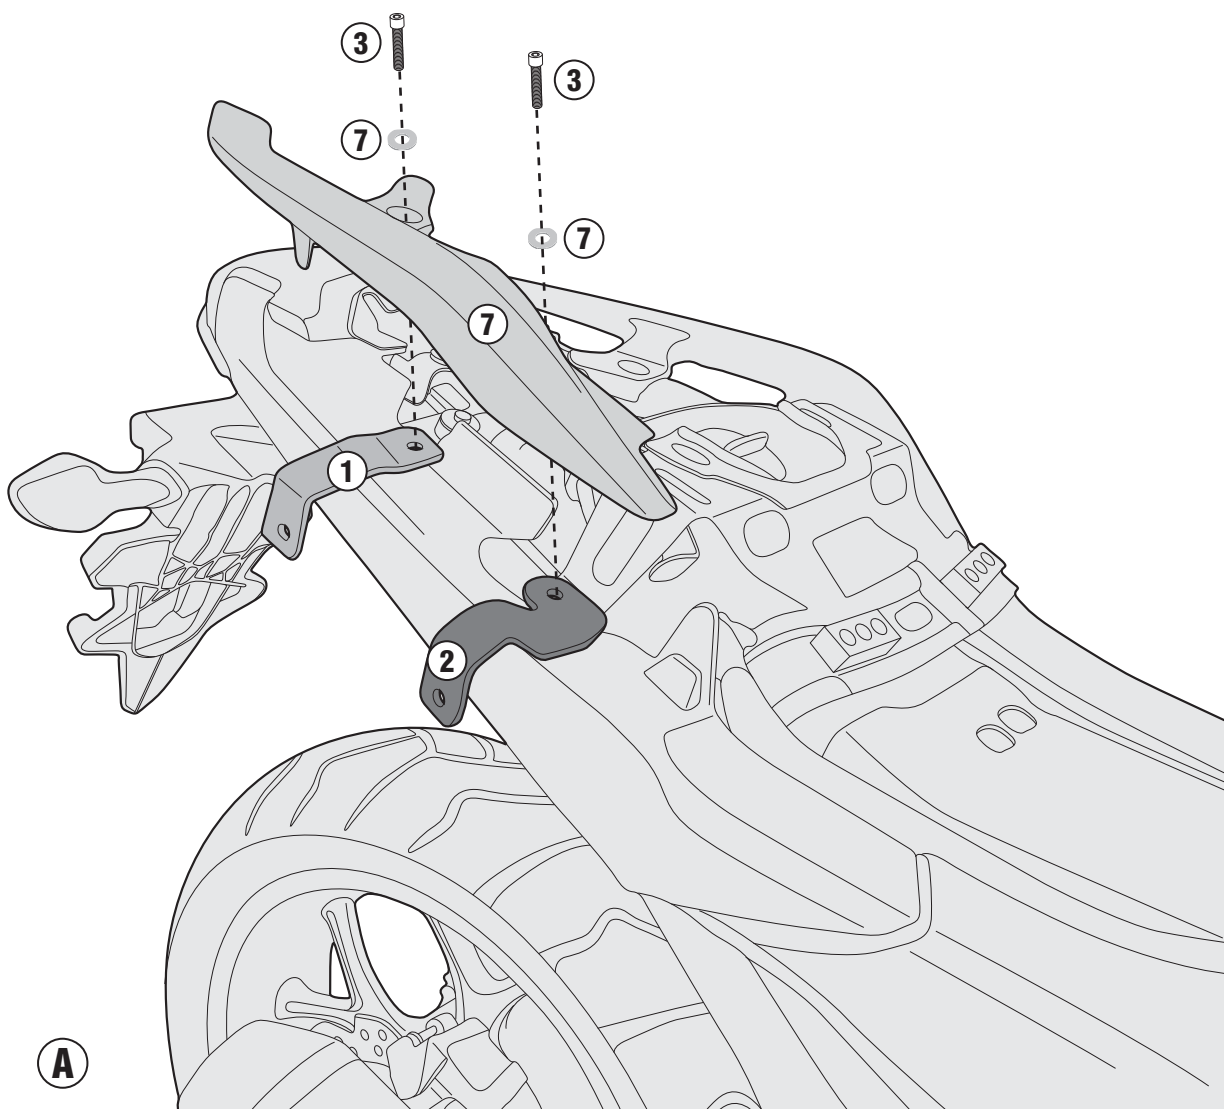

1146KIT - 1146KIT

KIT SPECIFICO - SPECIFIC KIT - KIT SPECIFIQUE - SPEZIFISCHES KIT - KIT ESPECÍFICO

HONDA NC750X (2016)