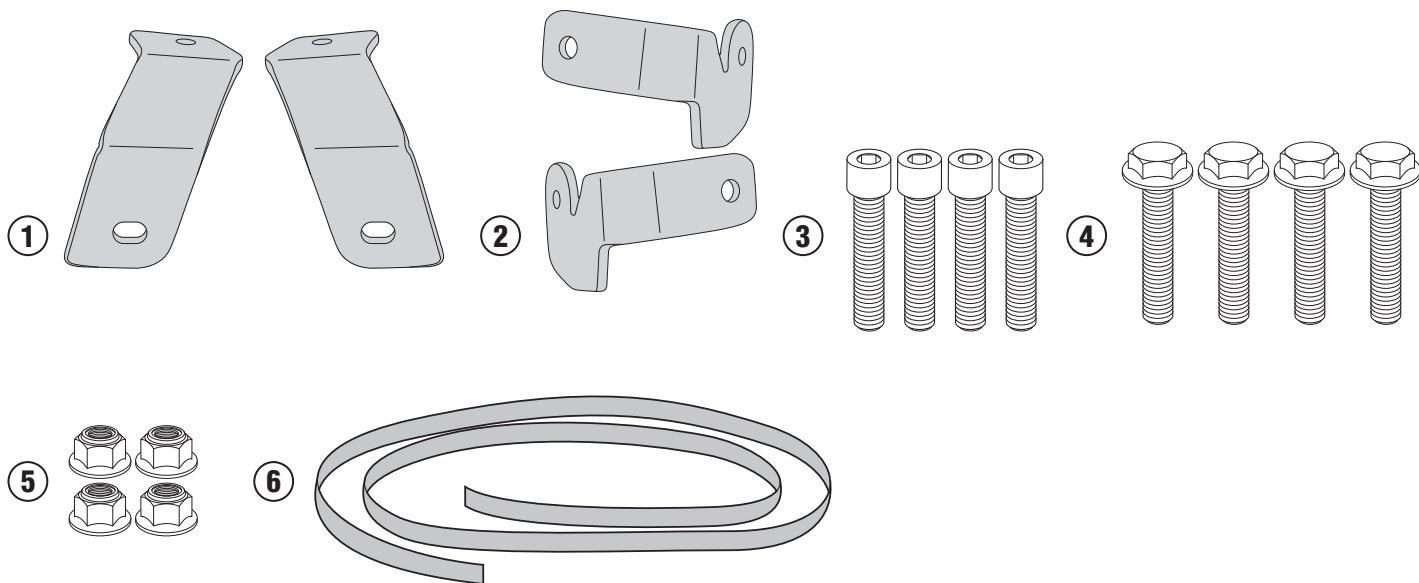

1146KIT - 1146KIT

KIT SPECIFICO - SPECIFIC KIT - KIT SPECIFIQUE - SPEZIFISCHES KIT - KIT ESPECÍFICO

HONDA NC750X (2016)

N°	Descrizione	Caratteristiche	Codice	Quantità
1	Supporto - Support Support - Halterung Soporte - Apoio	-	GL3125	2(Dx;Sx)
2	Supporto - Support Support - Halterung Soporte - Apoio	-	GL3126	2(Dx;Sx)
3	Vite - Screw Vis - Schraube Tornillo - Parafuso	TCE M8x30	830TCE	4
4	Vite - Screw Vis - Schraube Tornillo - Parafuso	TECF M8x20	8200TECF	4
5	Dado - Bolt - Ecrou Mutter - Tuerca - Porca	Auto Bloccante Flangiato Ribassato M8	8DADIFN	2
6	MOUSSE	MOUSSE 300MM	Z1763	1
7	Componenti Originali - Original Parts Parties Originales - Original Bauteile Componentes Originales	-	-	-

1146KIT - 1146KIT

KIT SPECIFICO - SPECIFIC KIT - KIT SPECIFIQUE - SPEZIFISCHES KIT - KIT ESPECÍFICO

HONDA NC750X (2016)