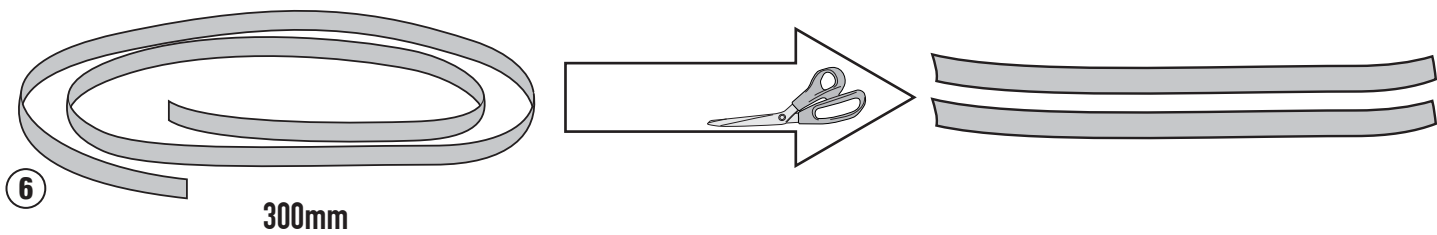

1146KIT - 1146KIT

KIT SPECIFICO - SPECIFIC KIT - KIT SPECIFIQUE - SPEZIFISCHES KIT - KIT ESPECÍFICO

HONDA NC750X (2016)