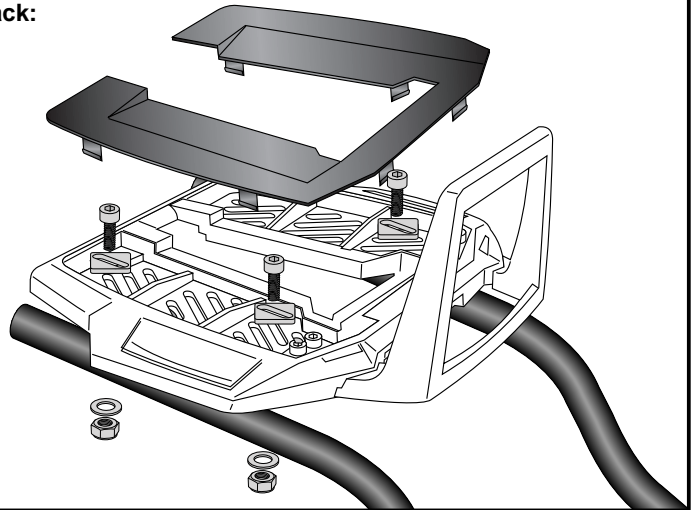

Montage des Aluracks/Easyracks:

Das Rack wird mit den Zylinderschrauben M6x20, den Viereck-Scheiben 20x20xø6,4, den U-Scheiben ø6,4 und den selbstsichernden Muttern M6 auf den Rohradaptern verschraubt. Anschließend die Kunststoffabdeckung(en) montieren.

Fastening of the Alurack/Easyrack:

On the tube adapters.

Use allen screws M6 x 20 and special washer 20x20xø6,4.

Secure with washers ø6,4 and self-lock nuts M6.

Mount the plastic cover(s).

3

Alurack:

Easyrack: