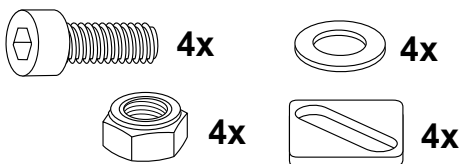

Montage des Aluracks/Easyracks:

Das Rack wird mit den Zylinderschrauben M6x20, den Viereck-Scheiben 20x20xø6,4, den U-Scheiben ø6,4 und den selbstsichernden Muttern M6 auf den Rohradaptern verschraubt. Anschließend die Kunststoffabdeckung(en) montieren.

Fastening of the Alurack/Easyrack:

On the tube adapters.

Use allen screws M6 x 20 and special washer 20x20xø6,4.

Secure with washers ø6,4 and self-lock nuts M6.

Mount the plastic cover(s).

3

Alurack:

Easyrack: