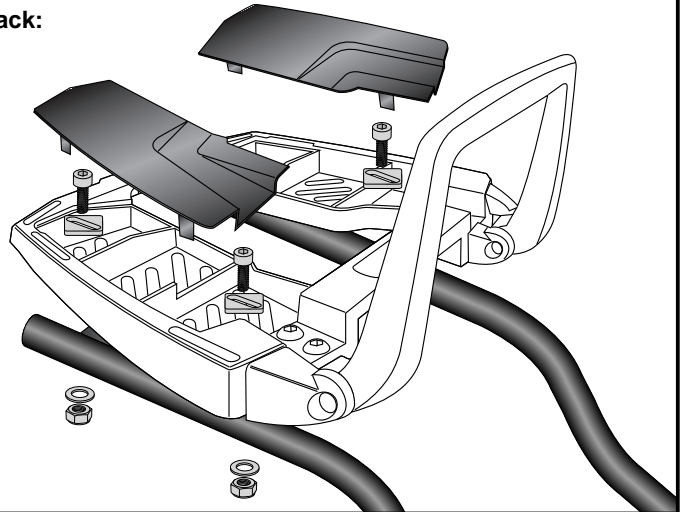

Montage des Aluracks/Easyracks:

Das Rack wird mit den Zylinderschrauben M6x20, den Viereck-Scheiben 20x20xø6,4, den U-Scheiben ø6,4 und den selbstsichernden Muttern M6 auf den Rohradaptern verschraubt. Anschließend die Kunststoffabdeckung(en) montieren.

Fastening of the Alurack/Easyrack:

On the tube adapters.

Use allen screws M6 x 20 and special washer 20x20xø6,4.

Secure with washers ø6,4 and self-lock nuts M6.

Mount the plastic cover(s).

3

Alurack:

Easyrack: