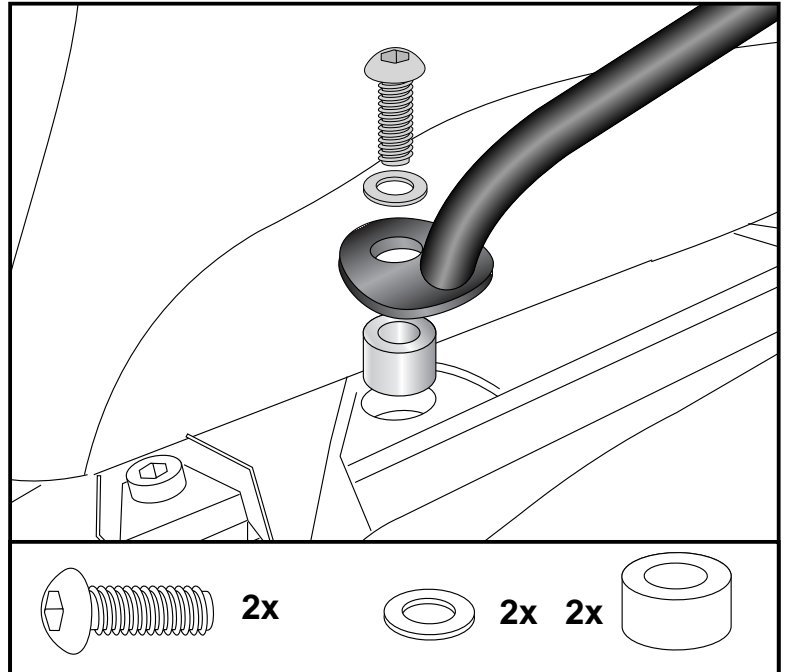

Easyrack

Alurack

BMW R 1250 GS Adventure

ab Baujahr 2019 / from date of manufacture 2019

6616519 01 01 schwarz/black

6526519 01 01 schwarz/black

BMW R 1200 GS Adventure

ab Baujahr 2014-2018 / from date of manufacture 2014-2018

661671 01 01 schwarz/black

650671 01 01 schwarz/black

DE MONTAGEANLEITUNG
GB MOUNTING INSTRUCTIONS

1 Montage der Rohradapter VORNE:
an den gleichen Punkten wie bei der Original
Brücke. Links und rechts mit den Linsenkopf-
schrauben M8x35 mit U-Scheiben Ø8,4.
Zwischen Rahmen und Halteadapter die
Aludistanzen Ø20xØ9x20mm fügen.

Fastening of the tube adapter FRONT:
at the fixing points of the original rack.
Left and right with filister head screws M8x35
with washers Ø8,4.
Add spacer Ø20xØ9x20mm between frame
and adapter.