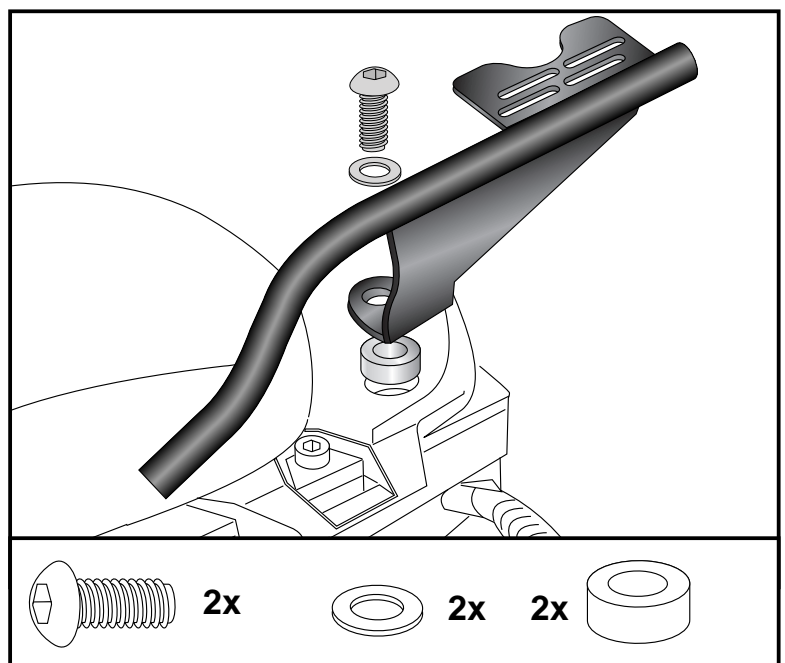

2 Montage der Rohradapter HINTEN:
links und rechts mit den Linsenkopf-schrauben
M8x25 mit U-Scheiben Ø8,4.
Zwischen Rahmen und Rohradapter die
Aludistanzen Ø18xØ9x10mm fügen.

Fastening of the tube adapter BACK:
left and right with filister head screws M8x25
with washers Ø8,4.
Add spacer Ø18xØ9x10mm between frame
and adapter.