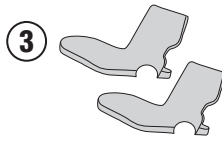

PLR5118KIT - KLR5118KIT
KIT SPECIFICO - SPECIFIC KIT - KIT SPECIFIQUE - SPEZIFISCHES KIT - KIT ESPECÍFICO
BMW F800R (2009-2015)

N°	Descrizione	Caratteristiche	Codice	Quantità
1	Supporto - Support - Support Halterung - Soporte - Apoio	-	GNB1456DX GNB1456SX	2 (Dx,Sx)
2	Vite - Screw Vis - Schraube Tornillo - Parafuso	TBEI M8x65	865TBEI	2
3	MOUSSE	Spessore 3mm	Z2376DX Z2376SX	2 (Dx,Sx)

PLR5118KIT - KLR5118KIT

KIT SPECIFICO - SPECIFIC KIT - KIT SPECIFIQUE - SPEZIFISCHES KIT - KIT ESPECÍFICO

BMW F800R (2009-2015)