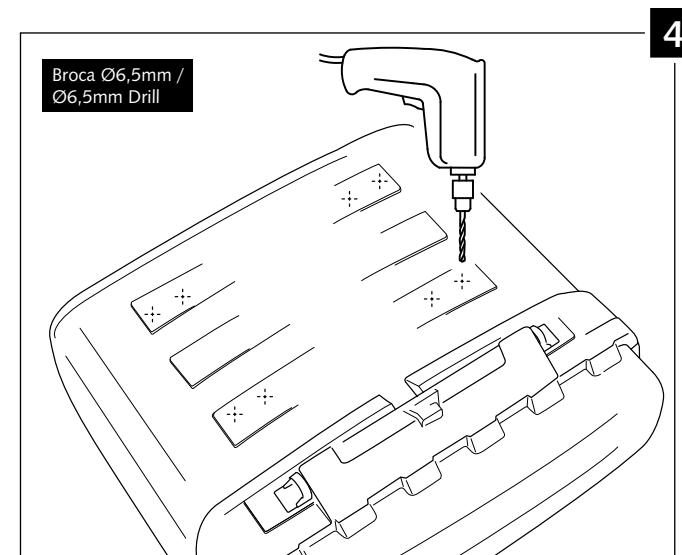

MOTOPLASTIC, S.A.

Molí de la sal, 1 - 08403 Granollers (Barcelona) SPAIN

Tel. 34 93 849 06 33 - Fax 34 93 849 09 88

info@puig.tv - info@puigusa.com

www.puig.tv - www.puigusa.com

INSTRUCCIONES DE MONTAJE - MOUNTING INSTRUCTIONS - MONTAGEANLEITUNG

SOPORTE MALETA 0468-1126
SUITCASE SUPPORT 0468-1126
KOFFER STAND 0468-1126

Ref.: 9329N