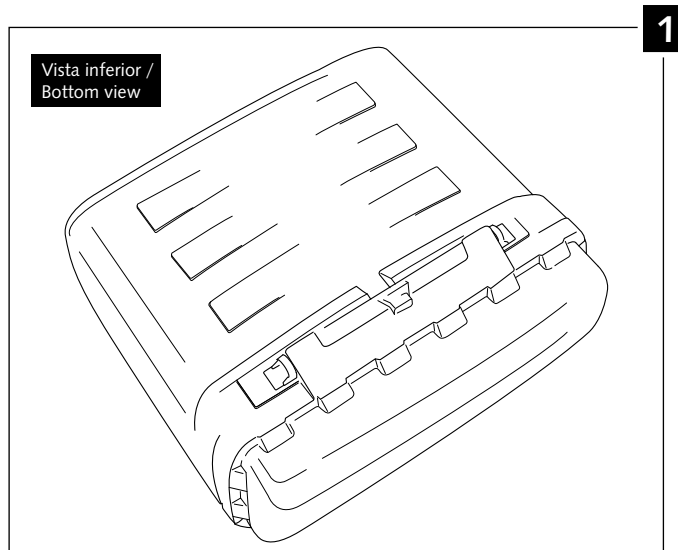

MOTOPLASTIC, S.A.

Molí de la sal, 1 - 08403 Granollers (Barcelona) SPAIN

Tel. 34 93 849 06 33 - Fax 34 93 849 09 88

info@puig.tv - info@puigusa.com

www.puig.tv - www.puigusa.com

INSTRUCCIONES DE MONTAJE - MOUNTING INSTRUCTIONS - MONTAGEANLEITUNG

SOPORTE MALETA 0468-1126
SUITCASE SUPPORT 0468-1126
KOFFER STAND 0468-1126

Ref.: 9329N