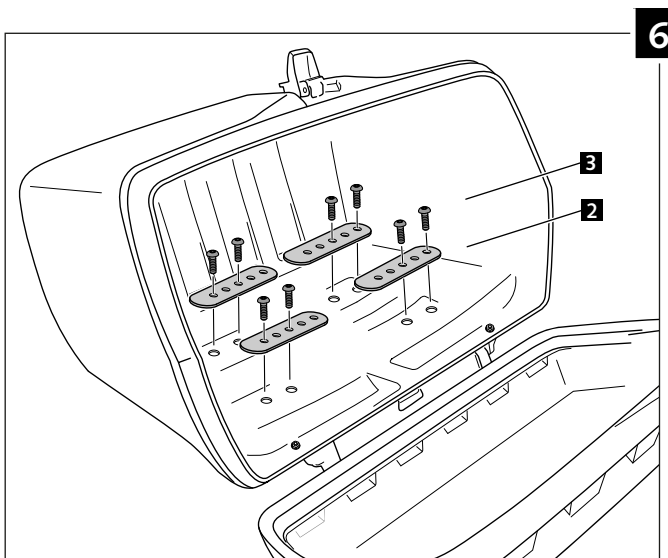

www.puig.tv - www.puigusa.com

INSTRUCCIONES DE MONTAJE - MOUNTING INSTRUCTIONS - MONTAGEANLEITUNG

SOPORTE MALETA 0468-1126
SUITCASE SUPPORT 0468-1126
KOFFER STAND 0468-1126

Ref.: 9329N

INSTRUCCIONES DE MONTAJE