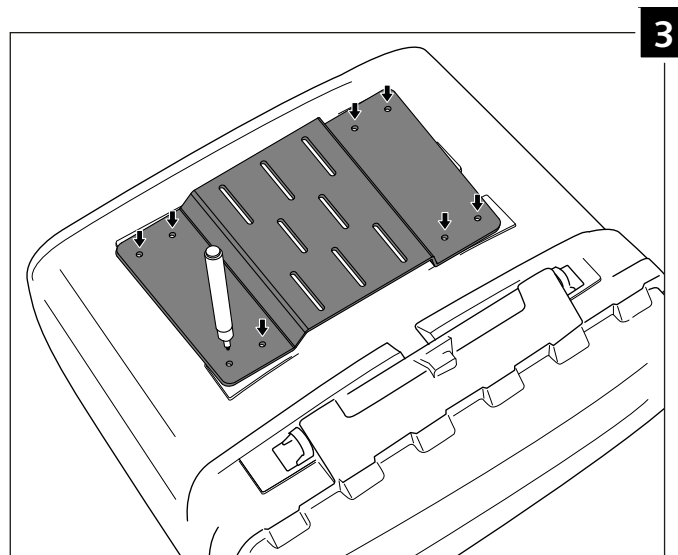

SOPORTE MALETA 0468-1126
SUITCASE SUPPORT 0468-1126
KOFFER STAND 0468-1126

Ref.: 9329N

MOTOPLASTIC, S.A.

Molí de la sal, 1 - 08403 Granollers (Barcelona) SPAIN

Tel. 34 93 849 06 33 - Fax 34 93 849 09 88

info@puig.tv - info@puigusa.com