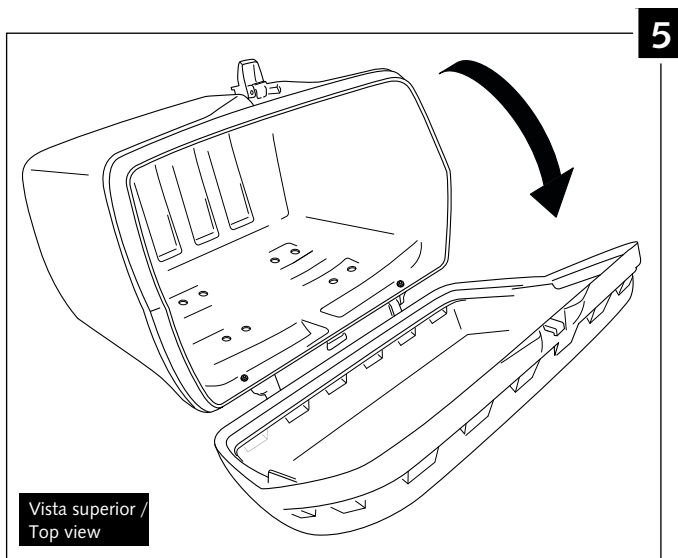

MOTOPLASTIC, S.A.

Molí de la sal, 1 - 08403 Granollers (Barcelona) SPAIN

Tel. 34 93 849 06 33 - Fax 34 93 849 09 88

info@puig.tv - info@puigusa.com

www.puig.tv - www.puigusa.com

INSTRUCCIONES DE MONTAJE - MOUNTING INSTRUCTIONS - MONTAGEANLEITUNG

SOPORTE MALETA 0468-1126
SUITCASE SUPPORT 0468-1126
KOFFER STAND 0468-1126

Ref.: 9329N

INSTRUCCIONES DE MONTAJE

Si usted no es mecánico, por favor contacte con un taller especializado. MOTOACCES declina toda responsabilidad por los daños causados por un incorrecto montaje del producto.

MOUNTING INSTRUCTIONS

If you are not mechanical, please contact a specialist workshop. MOTOACCES no responsibility for damage caused by incorrect assembly of the product.

MONTAGEANLEITUNG

Wenden Sie sich bitte an Ihre Werkstatt. MOTOACCES keine Haftung für Schäden, die durch unsachgemäße Montage des Produktes verursacht.

ID.	DESCRIPCIÓN	DESCRIPTION	BEZEICHNUNG	QTY.
1	Parrilla	Rack	Träger	1
2	Pletinas (Suministradas con el baúl)	Plates (Supplied with the suitcase)	Platinen (Wird mit dem Koffer)	4
3	Tornillo Allen M6x20 DIN1001	M6x20 DIN1001 screw	M6x20 DIN1001 Schraube	8
4	Arandela M6 DIN125/A	M6 DIN125/A washer	M6 DIN125/A Unterlegscheibe	8
5	Tuerca M6 DIN6923	M6 DIN6923 nut	M6 DIN6923 Schraubenmutter	8