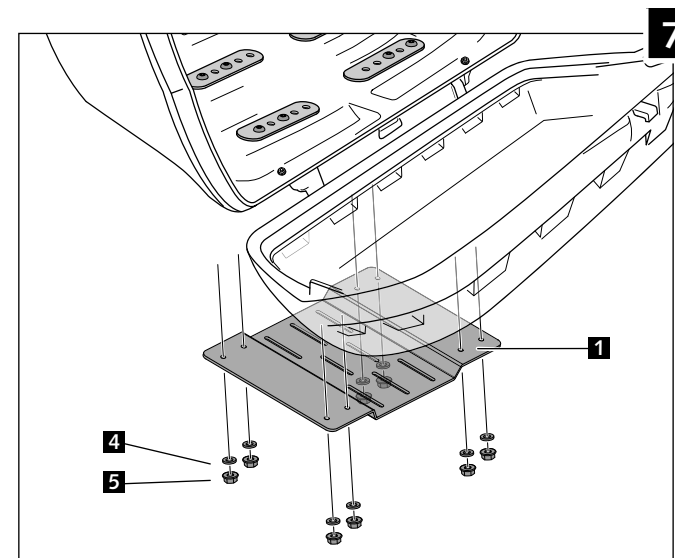

MOTOPLASTIC, S.A.

Molí de la sal, 1 - 08403 Granollers (Barcelona) SPAIN

Tel. 34 93 849 06 33 - Fax 34 93 849 09 88

info@puig.tv - info@puigusa.com

www.puig.tv - www.puigusa.com

INSTRUCCIONES DE MONTAJE - MOUNTING INSTRUCTIONS - MONTAGEANLEITUNG

SOPORTE MALETA 0468-1126
SUITCASE SUPPORT 0468-1126
KOFFER STAND 0468-1126

Ref.: 9329N

INSTRUCCIONES DE MONTAJE

Si usted no es mecánico, por favor contacte con un taller especializado. MOTOACCES declina toda responsabilidad por los daños causados por un incorrecto montaje del producto.

MOUNTING INSTRUCTIONS

If you are not mechanical, please contact a specialist workshop. MOTOACCES no responsibility for damage caused by incorrect assembly of the product.

MONTAGEANLEITUNG

Wenden Sie sich bitte an Ihre Werkstatt. MOTOACCES keine Haftung für Schäden, die durch unsachgemäße Montage des Produktes verursacht.

ID.	DESCRIPCIÓN	DESCRIPTION	BEZEICHNUNG	QTY.
1	Parrilla	Rack	Träger	1
2	Pletinas (Suministradas con el baúl)	Plates (Supplied with the suitcase)	Platinen (Wird mit dem Koffer)	4
3	Tornillo Allen M6x20 DIN1001	M6x20 DIN1001 screw	M6x20 DIN1001 Schraube	8
4	Arandela M6 DIN125/A	M6 DIN125/A washer	M6 DIN125/A Unterlegscheibe	8
5	Tuerca M6 DIN6923	M6 DIN6923 nut	M6 DIN6923 Schraubenmutter	8