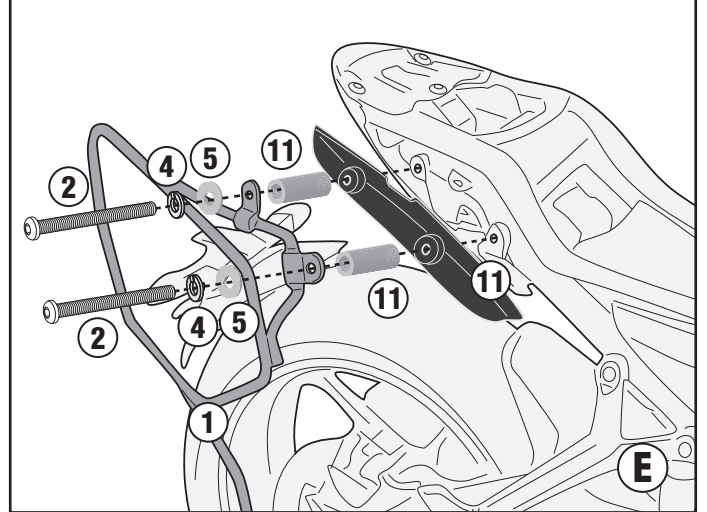

TE6419 - TE6419K

TELAIETTO LATERALE SPECIFICO - SPECIFIC SADDLEBAG TUBULAR HOLDER - SUPPORT TUBULAIRE POUR SACOCHES CAVALIÈRES - SPEZIAL SEITENTRAEGER FUER
WEICHTASCHEN - PORTA ALFORJAS TUBULAR LATERAL - SUPORTE LATERAL DE ALFORGES

TRIUMPH TRIDENT 660 (2021)

ONLY TE6419