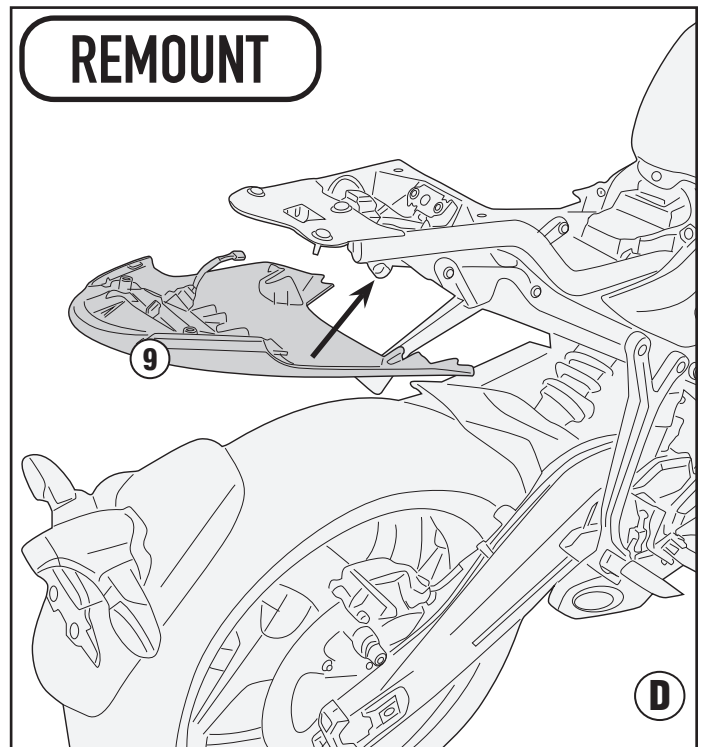

TE6419 - TE6419K

TELAIETTO LATERALE SPECIFICO - SPECIFIC SADDLEBAG TUBULAR HOLDER - SUPPORT TUBULAIRE POUR SACOCHES CAVALIÈRES - SPEZIAL SEITENTRAEGER FUER WEICHTASCHEN - PORTA ALFORJAS TUBULAR LATERAL - SUPORTE LATERAL DE ALFORGES

TRIUMPH TRIDENT 660 (2021)