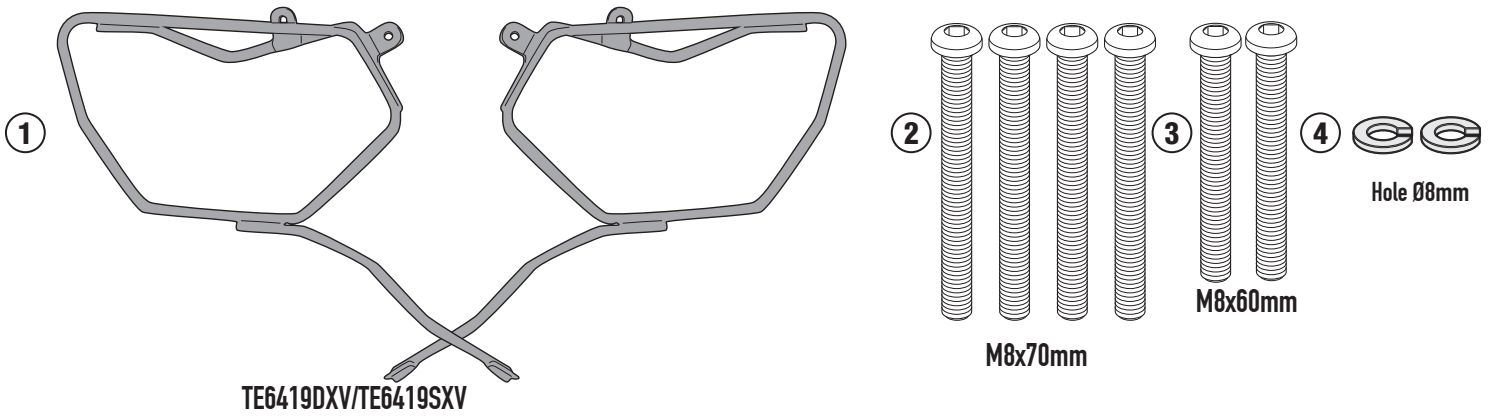

TE6419 - TE6419K

TELAIETTO LATERALE SPECIFICO - SPECIFIC SADDLEBAG TUBULAR HOLDER - SUPPORT TUBULAIRE POUR SACOCHES CAVALIÈRES - SPEZIAL SEITENTRAEGER FUER
WEICHTASCHEN - PORTA ALFORJAS TUBULAR LATERAL - SUPORTE LATERAL DE ALFORGES

TRIUMPH TRIDENT 660 (2021)

N°	Descrizione/Description	Caratteristiche/Features	Codice/Code	Quantità/Quantity
1	Supporto laterale - Lateral support Untere Halterung - Support latéral Soporte lateral - Suporte lateral	-	TE6419DXV TE6419SXV	2(Right;Left)
2	Vite - Screw Vis - Schraube Tornillo - Parafuso	TBEI M8x70	870TBEI	4
3	Vite - Screw Vis - Schraube Tornillo - Parafuso	TBEI M8x60	860TBEI	2
4	Rondella spaccata - Split washer Scheibe - Rondelle fendue Arandela seccionada - Arruela Dentada	Foro Ø8mm	Z1060	4
5	Rondella - Washer Rondelle - Scheibe Arandela - Arruela	Foro Ø8mm / Esterno Ø20mm SP. 2mm	820RON	10
6	Rondella - Washer Rondelle - Scheibe Arandela - Arruela	Foro Ø8mm / Esterno Ø14mm SP. 2mm	814RON	2
7	Dado - Bolt - Ecrou Mutter - Tuerca - Porca	-	V423	2
8	Dado - Bolt - Ecrou Mutter - Tuerca - Porca	Dado Autobloccante Flangiato Alto M8 (H.11mm)	8DADIAFLN	2
9	Componenti Originali - Original Parts Parties Originales - Original Bauteile Componentes Originales - Componentes Originais	-	-	-
10	Particolari Inclusi nel SR6419 Components Included In The SR6419 Pièces Inclues Dans SR6419 Die Einzelnen Teile Sind Bei SR6419 Despieces Incluidos SR6419 Componentes incluidos na SR6419	-	-	-
11	Particolari Inclusi nel 6419KIT Components Included In The 6419KIT Pièces Inclues Dans 6419KIT Die Einzelnen Teile Sind Bei 6419KIT Despieces Incluidos 6419KIT Componentes incluidos na 6419KIT	-	-	-

TE6419 - TE6419K

TELAIETTO LATERALE SPECIFICO - SPECIFIC SADDLEBAG TUBULAR HOLDER - SUPPORT TUBULAIRE POUR SACOCHES CAVALIÈRES - SPEZIAL SEITENTRAEGER FUER WEICHTASCHEN - PORTA ALFORJAS TUBULAR LATERAL - SUPORTE LATERAL DE ALFORGES

TRIUMPH TRIDENT 660 (2021)