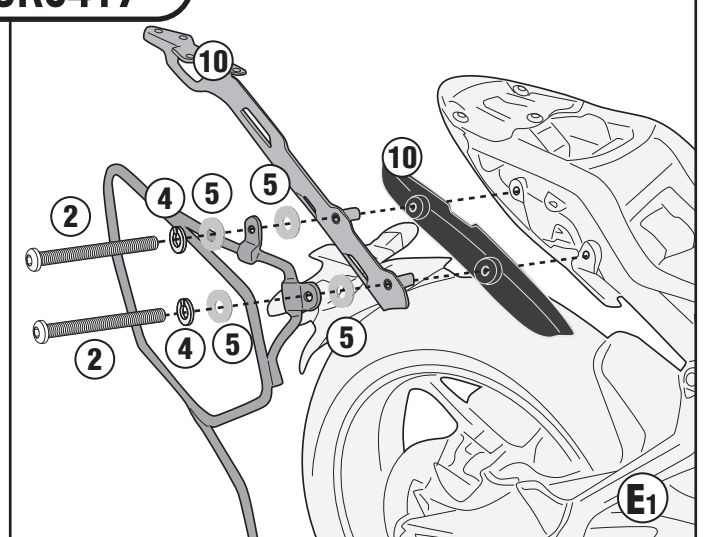

TE6419+SR6419

ISTRUZIONI DI MONTAGGIO - MOUNTING INSTRUCTIONS
INSTRUCTIONS DE MONTAGE - BAUANLEITUNG
INSTRUCCIONES DE MONTAJE - INSTRUÇÕES DE MONTAGEM