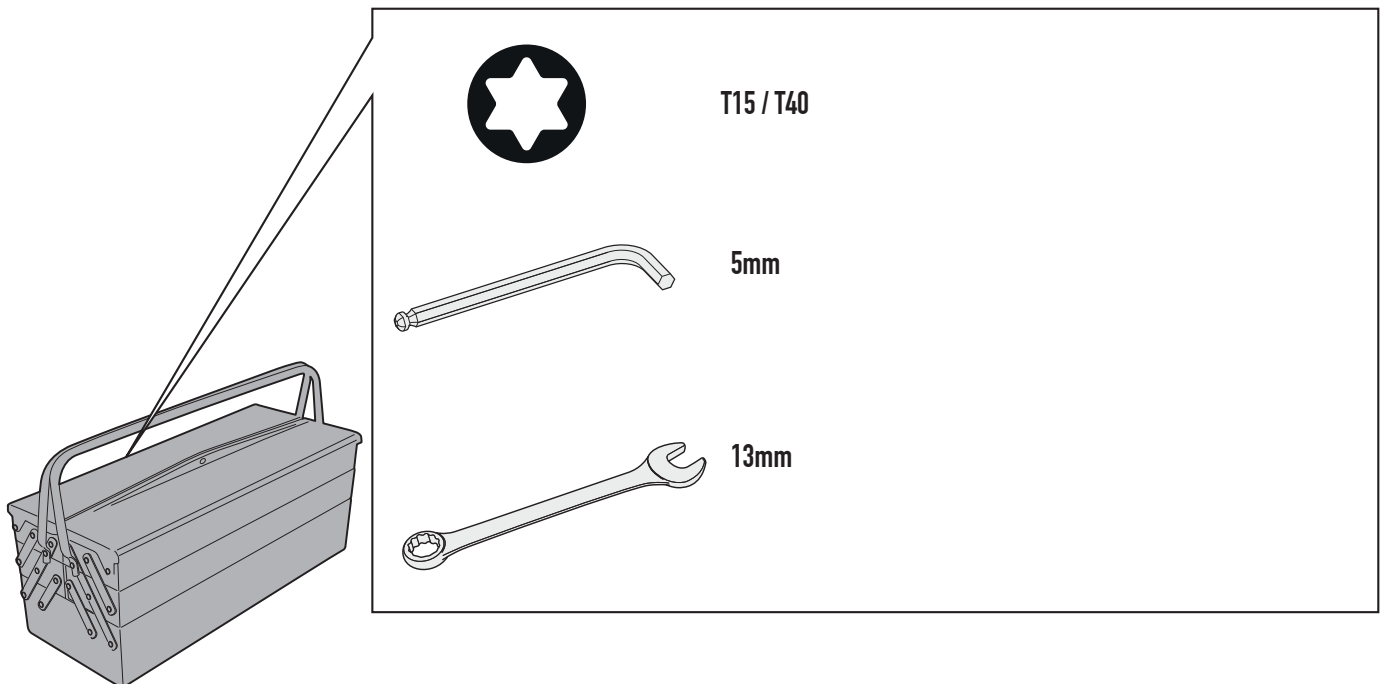

TE6419 - TE6419K

TELAIETTO LATERALE SPECIFICO - SPECIFIC SADDLEBAG TUBULAR HOLDER - SUPPORT TUBULAIRE POUR SACOCHES CAVALIÈRES - SPEZIAL SEITENTRAEGER FUER
WEICHTASCHEN - PORTA ALFORJAS TUBULAR LATERAL - SUPORTE LATERAL DE ALFORGES

TRIUMPH TRIDENT 660 (2021)

N°	Descrizione/Description	Caratteristiche/Features	Codice/Code	Quantità/Quantity
1	Supporto laterale - Lateral support Untere Halterung - Support latéral Soporte lateral - Suporte lateral	-	TE6419DXV TE6419SXV	2(Right;Left)
2	Vite - Screw Vis - Schraube Tornillo - Parafuso	TBEI M8x70	870TBEI	4
3	Vite - Screw Vis - Schraube Tornillo - Parafuso	TBEI M8x60	860TBEI	2
4	Rondella spaccata - Split washer Scheibe - Rondelle fendue Arandela seccionada - Arruela Dentada	Foro Ø8mm	Z1060	4
5	Rondella - Washer Rondelle - Scheibe Arandela - Arruela	Foro Ø8mm / Esterno Ø20mm SP. 2mm	820RON	10
6	Rondella - Washer Rondelle - Scheibe Arandela - Arruela	Foro Ø8mm / Esterno Ø14mm SP. 2mm	814RON	2
7	Dado - Bolt - Ecrou Mutter - Tuerca - Porca	-	V423	2
8	Dado - Bolt - Ecrou Mutter - Tuerca - Porca	Dado Autobloccante Flangiato Alto M8 (H.11mm)	8DADIAFLN	2
9	Componenti Originali - Original Parts Parties Originales - Original Bauteile Componentes Originales - Componentes Originais	-	-	-
10	Particolari Inclusi nel SR6419 Components Included In The SR6419 Pièces Inclues Dans SR6419 Die Einzelnen Teile Sind Bei SR6419 Despieces Incluidos SR6419 Componentes incluidos na SR6419	-	-	-
11	Particolari Inclusi nel 6419KIT Components Included In The 6419KIT Pièces Inclues Dans 6419KIT Die Einzelnen Teile Sind Bei 6419KIT Despieces Incluidos 6419KIT Componentes incluidos na 6419KIT	-	-	-

TE6419 - TE6419K

TELAIETTO LATERALE SPECIFICO - SPECIFIC SADDLEBAG TUBULAR HOLDER - SUPPORT TUBULAIRE POUR SACOCHES CAVALIÈRES - SPEZIAL SEITENTRAEGER FUER WEICHTASCHEN - PORTA ALFORJAS TUBULAR LATERAL - SUPORTE LATERAL DE ALFORGES

TRIUMPH TRIDENT 660 (2021)