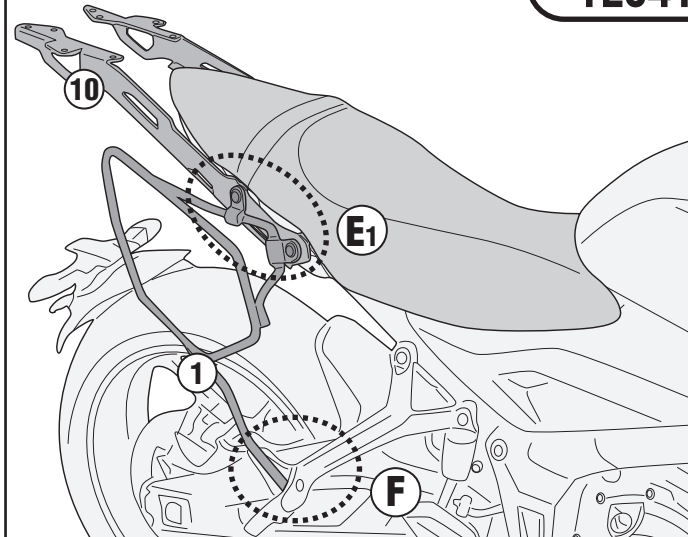

TE6419+SR6419

ISTRUZIONI DI MONTAGGIO - MOUNTING INSTRUCTIONS
INSTRUCTIONS DE MONTAGE - BAUANLEITUNG
INSTRUCCIONES DE MONTAJE - INSTRUÇÕES DE MONTAGEM