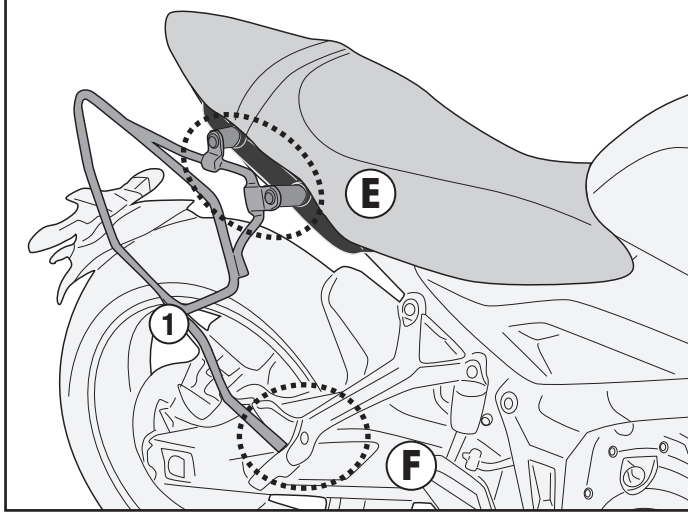

TE6419 - TE6419K

TELAIETTO LATERALE SPECIFICO - SPECIFIC SADDLEBAG TUBULAR HOLDER - SUPPORT TUBULAIRE POUR SACOCHES CAVALIÈRES - SPEZIAL SEITENTRAEGER FUER
WEICHTASCHEN - PORTA ALFORJAS TUBULAR LATERAL - SUPORTE LATERAL DE ALFORGES

TRIUMPH TRIDENT 660 (2021)

ONLY TE6419