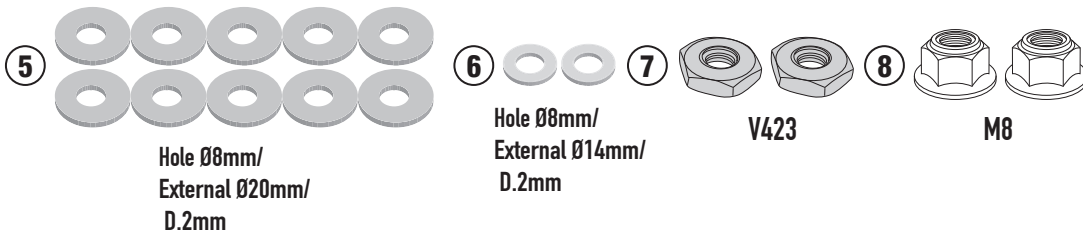

TE6419 - TE6419K

TELAIETTO LATERALE SPECIFICO - SPECIFIC SADDLEBAG TUBULAR HOLDER - SUPPORT TUBULAIRE POUR SACOCHES CAVALIÈRES - SPEZIAL SEITENTRAEGER FUER
WEICHTASCHEN - PORTA ALFORJAS TUBULAR LATERAL - SUPORTE LATERAL DE ALFORGES

TRIUMPH TRIDENT 660 (2021)

N°	Descrizione/Description	Caratteristiche/Features	Codice/Code	Quantità/Quantity
1	Supporto laterale - Lateral support Untere Halterung - Support latéral Soporte lateral - Suporte lateral	-	TE6419DXV TE6419SXV	2(Right;Left)
2	Vite - Screw Vis - Schraube Tornillo - Parafuso	TBEI M8x70	870TBEI	4
3	Vite - Screw Vis - Schraube Tornillo - Parafuso	TBEI M8x60	860TBEI	2
4	Rondella spaccata - Split washer Scheibe - Rondelle fendue Arandela seccionada - Arruela Dentada	Foro Ø8mm	Z1060	4
5	Rondella - Washer Rondelle - Scheibe Arandela - Arruela	Foro Ø8mm / Esterno Ø20mm SP. 2mm	820RON	10
6	Rondella - Washer Rondelle - Scheibe Arandela - Arruela	Foro Ø8mm / Esterno Ø14mm SP. 2mm	814RON	2
7	Dado - Bolt - Ecrou Mutter - Tuerca - Porca	-	V423	2
8	Dado - Bolt - Ecrou Mutter - Tuerca - Porca	Dado Autobloccante Flangiato Alto M8 (H.11mm)	8DADIAFLN	2
9	Componenti Originali - Original Parts Parties Originales - Original Bauteile Componentes Originales - Componentes Originais	-	-	-
10	Particolari Inclusi nel SR6419 Components Included In The SR6419 Pièces Inclues Dans SR6419 Die Einzelnen Teile Sind Bei SR6419 Despieces Incluidos SR6419 Componentes incluidos na SR6419	-	-	-
11	Particolari Inclusi nel 6419KIT Components Included In The 6419KIT Pièces Inclues Dans 6419KIT Die Einzelnen Teile Sind Bei 6419KIT Despieces Incluidos 6419KIT Componentes incluidos na 6419KIT	-	-	-

TE6419 - TE6419K

TELAIETTO LATERALE SPECIFICO - SPECIFIC SADDLEBAG TUBULAR HOLDER - SUPPORT TUBULAIRE POUR SACOCHES CAVALIÈRES - SPEZIAL SEITENTRAEGER FUER WEICHTASCHEN - PORTA ALFORJAS TUBULAR LATERAL - SUPORTE LATERAL DE ALFORGES

TRIUMPH TRIDENT 660 (2021)