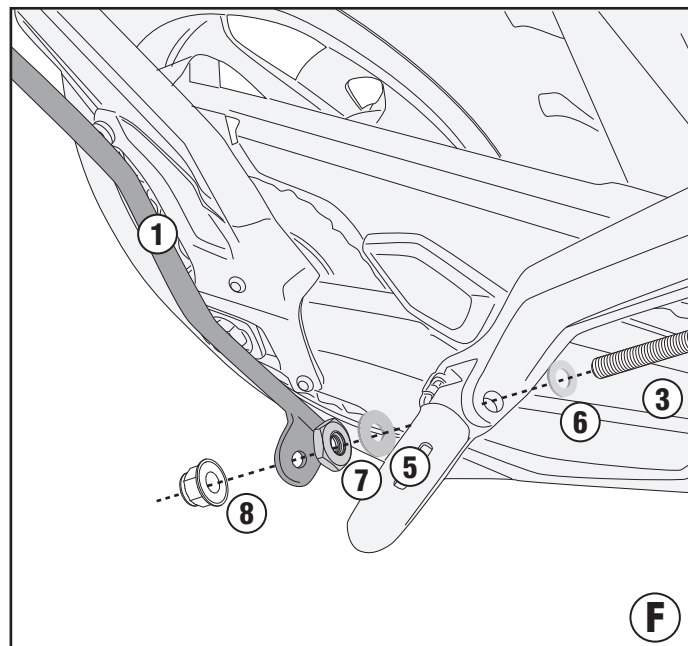

TE6419+SR6419

ISTRUZIONI DI MONTAGGIO - MOUNTING INSTRUCTIONS
INSTRUCTIONS DE MONTAGE - BAUANLEITUNG
INSTRUCCIONES DE MONTAJE - INSTRUÇÕES DE MONTAGEM