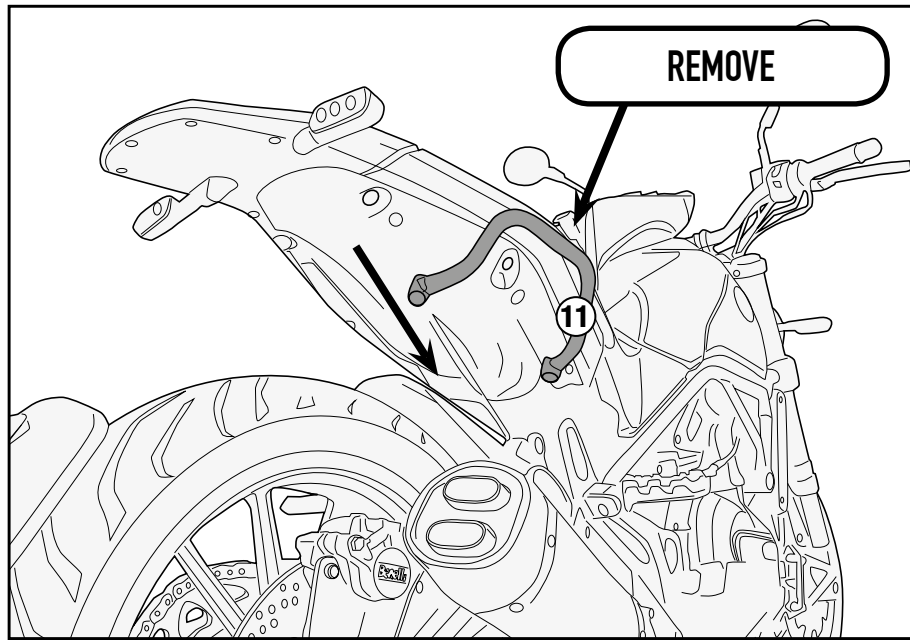

SR8704 - KR8704

PORTAPACCO SPECIFICO - SPECIFIC HOLDER - PORTE-PAQUET SPÉCIFIQUE - SPEZIFISCHER TRÄGER - PORTA-EQUIPAJE ESPECÍFICO

BENELLI LEONCINO 500 (2017)