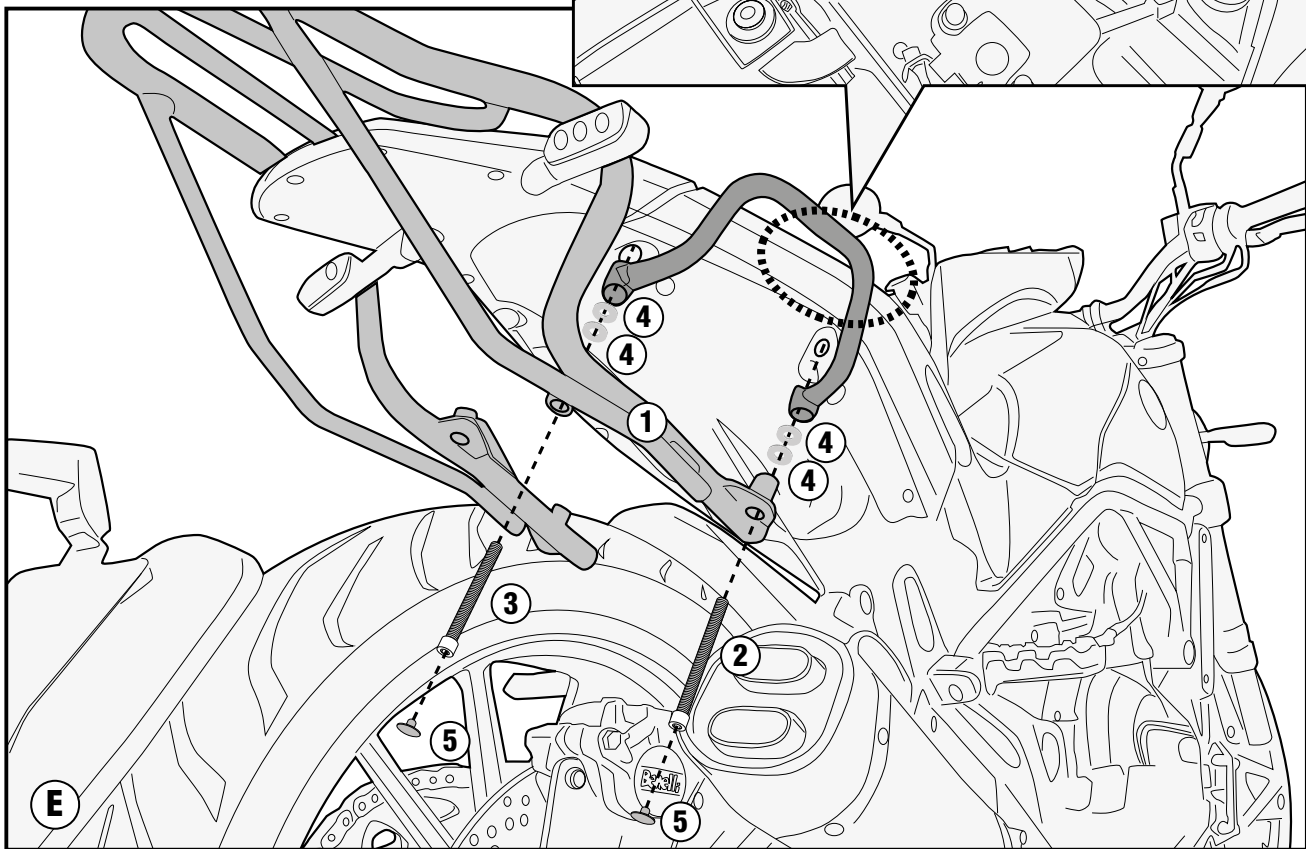

SR8704 - KR8704

PORTAPACCO SPECIFICO - SPECIFIC HOLDER - PORTE-PAQUET SPÉCIFIQUE - SPEZIFISCHER TRÄGER - PORTA-EQUIPAJE ESPECÍFICO

BENELLI LEONCINO 500 (2017)

ISTRUZIONI DI MONTAGGIO - MOUNTING INSTRUCTIONS
INSTRUCTIONS DE MONTAGE - BAUANLEITUNG
INSTRUCCIONES DE MONTAJE - INSTRUÇÕES DE MONTAGEM