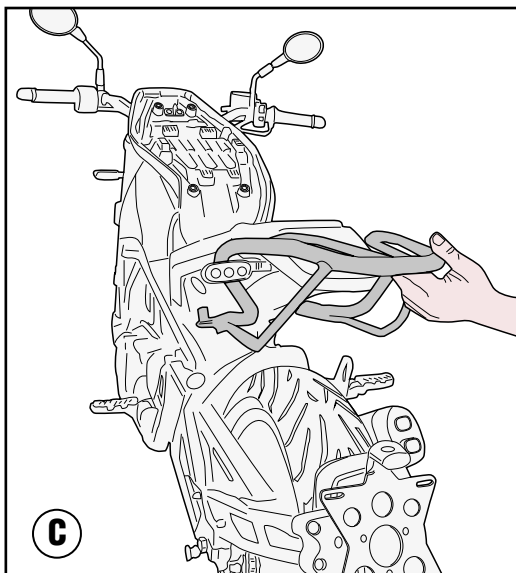

SR8704 - KR8704

PORTAPACCO SPECIFICO - SPECIFIC HOLDER - PORTE-PAQUET SPÉCIFIQUE - SPEZIFISCHER TRÄGER - PORTA-EQUIPAJE ESPECÍFICO

BENELLI LEONCINO 500 (2017)

N°	Descrizione	Caratteristiche	Codice	Quantità
1	Supporto - Support - Support Halterung - Soporte - Apoio	-	SR8704V	1
2	Vite - Screw Vis - Schraube Tornillo - Parafuso	TCEI M8x80	880TCEI	2
3	Vite - Screw Vis - Schraube Tornillo - Parafuso	TCEI M8x70	870TCEI	2
4	Rondella - Washer Rondelle - Scheibe Arandela - Arruela	-	820RON	8
5	Coprivite - Screw Cap Cache Vis - Stopsschraube Tapa Tornillo - Boné Parafuso	-	Z801	4
6	Rondella - Washer Rondelle - Scheibe Arandela - Arruela	Sp. 5mm	GL3707V	2
7	Rondella - Washer Rondelle - Scheibe Arandela - Arruela	-	258RON	2
8	Dado - Bolt Ecrou - Mutter Tuerca - Porca	Dado Autobloccante Flangiato M8	8DADIFZ	2
9	Cavallotto - Retaining clamp Patte de fixation - Abrazadera Halteklammern - Abraçadeira de fixação	-	G16	4
10	Tappo - Cap Fiche - Stecker Enchufe - Boné	-	13COP	2
11	Componenti Originali - Original Parts Parties Originales - Original Bauteile Componentes Originales - Componentes Originais	-	-	-
12	Particolari Inclusi Nel Kit Della Piastra Components Included In The Kit Of The Plate Pièces Incluses Dans Le Kit De La Platine Die Einzelnen Teile Sind Bei Montagekit Der Platte Despieces Incluidos En El Kit De La Parrilla	-	-	-

ATTENZIONE: PESO MASSIMO SOPPORTABILE 6Kg.
WARNING: MAX. LOADING 6Kg.(13lbs)
ATTENTION: CHARGE MAXIMALE 6Kg.
ACHTUNG: MAXIMALE BELASTUNG 6Kg.
¡ATENCIÓN!: CARGA MÁXIMA AUTORIZADA 6Kg.

SR8704 - KR8704

PORTAPACCO SPECIFICO - SPECIFIC HOLDER - PORTE-PAQUET SPÉCIFIQUE - SPEZIFISCHER TRÄGER - PORTA-EQUIPAJE ESPECÍFICO

BENELLI LEONCINO 500 (2017)

SR8704 - KR8704

PORTAPACCO SPECIFICO - SPECIFIC HOLDER - PORTE-PAQUET SPÉCIFIQUE - SPEZIFISCHER TRÄGER - PORTA-EQUIPAJE ESPECÍFICO

BENELLI LEONCINO 500 (2017)

SR8704 - KR8704

PORTAPACCO SPECIFICO - SPECIFIC HOLDER - PORTE-PAQUET SPÉCIFIQUE - SPEZIFISCHER TRÄGER - PORTA-EQUIPAJE ESPECÍFICO