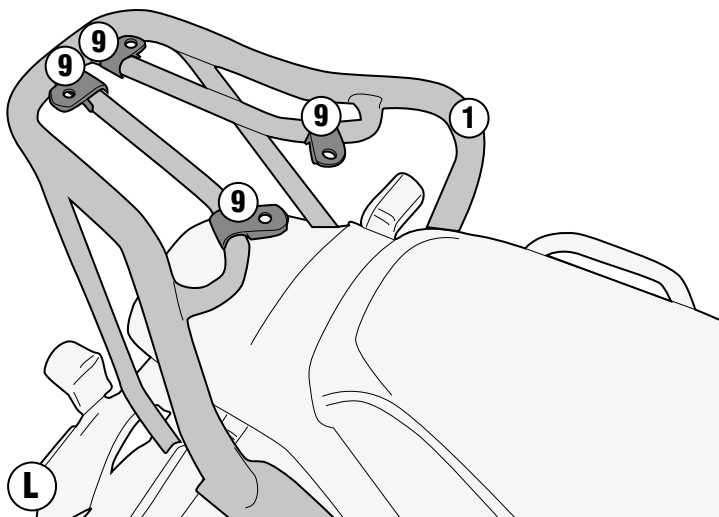

Z113 MONOLOCK PLATE