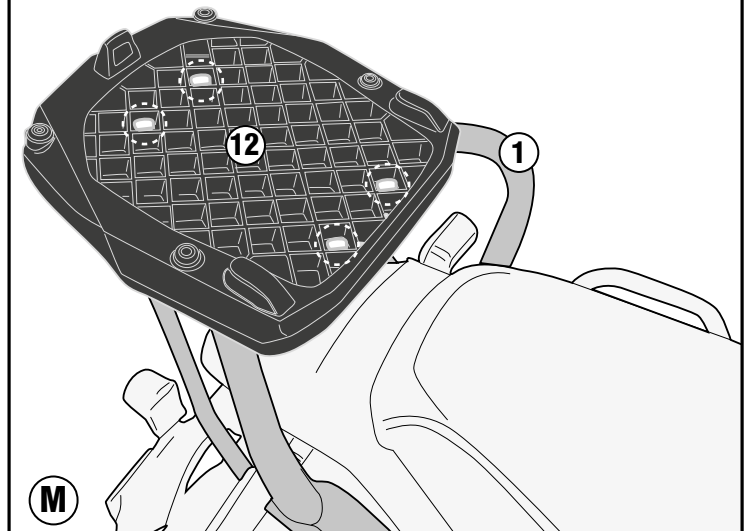

Z113 MONOLOCK PLATE