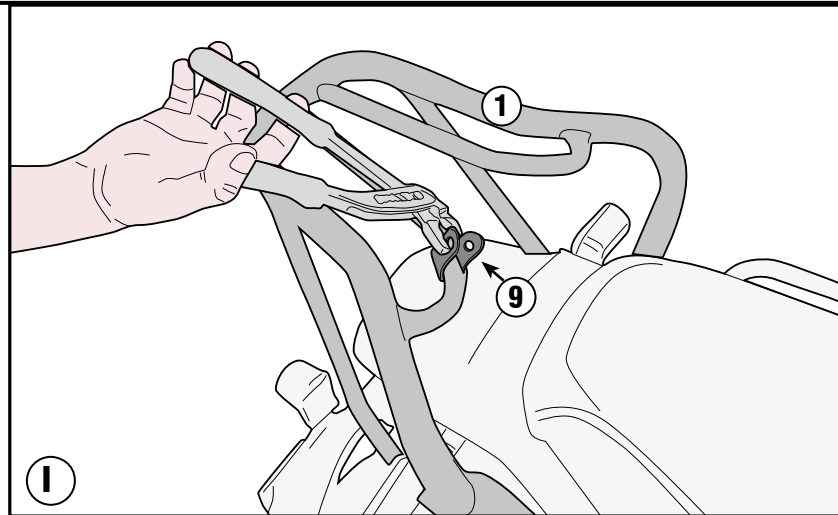

SR8704 - KR8704

PORTAPACCO SPECIFICO - SPECIFIC HOLDER - PORTE-PAQUET SPÉCIFIQUE - SPEZIFISCHER TRÄGER - PORTA-EQUIPAJE ESPECÍFICO

BENELLI LEONCINO 500 (2017)

E251 MONOKEY PLATE