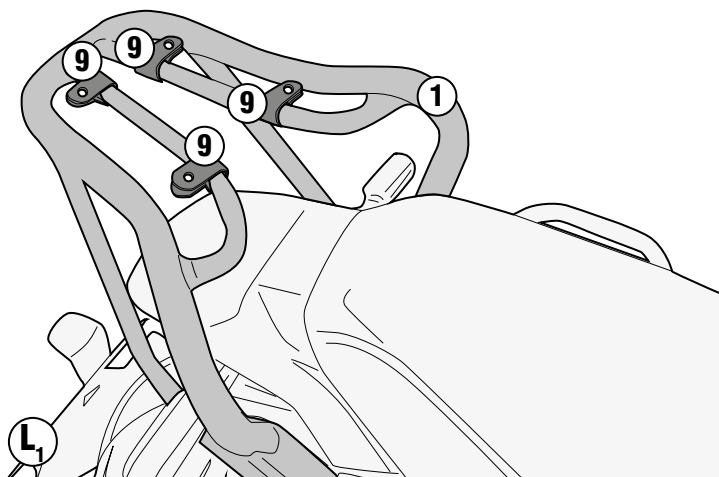

ISTRUZIONI DI MONTAGGIO - MOUNTING INSTRUCTIONS
INSTRUCTIONS DE MONTAGE - BAUANLEITUNG
INSTRUCCIONES DE MONTAJE - INSTRUÇÕES DE MONTAGEM