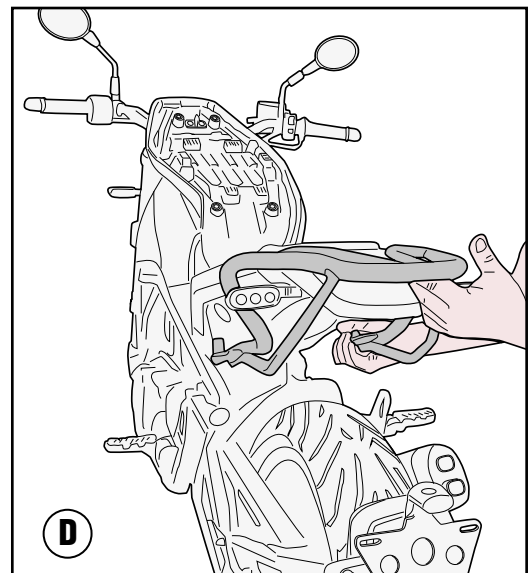

SR8704 - KR8704

PORTAPACCO SPECIFICO - SPECIFIC HOLDER - PORTE-PAQUET SPÉCIFIQUE - SPEZIFISCHER TRÄGER - PORTA-EQUIPAJE ESPECÍFICO

BENELLI LEONCINO 500 (2017)

N°	Descrizione	Caratteristiche	Codice	Quantità
1	Supporto - Support - Support Halterung - Soporte - Apoio	-	SR8704V	1
2	Vite - Screw Vis - Schraube Tornillo - Parafuso	TCEI M8x80	880TCEI	2
3	Vite - Screw Vis - Schraube Tornillo - Parafuso	TCEI M8x70	870TCEI	2
4	Rondella - Washer Rondelle - Scheibe Arandela - Arruela	-	820RON	8
5	Coprivite - Screw Cap Cache Vis - Stopsschraube Tapa Tornillo - Boné Parafuso	-	Z801	4
6	Rondella - Washer Rondelle - Scheibe Arandela - Arruela	Sp. 5mm	GL3707V	2
7	Rondella - Washer Rondelle - Scheibe Arandela - Arruela	-	258RON	2
8	Dado - Bolt Ecrou - Mutter Tuerca - Porca	Dado Autobloccante Flangiato M8	8DADIFZ	2
9	Cavallotto - Retaining clamp Patte de fixation - Abrazadera Halteklammern - Abraçadeira de fixação	-	G16	4
10	Tappo - Cap Fiche - Stecker Enchufe - Boné	-	13COP	2
11	Componenti Originali - Original Parts Parties Originales - Original Bauteile Componentes Originales - Componentes Originais	-	-	-
12	Particolari Inclusi Nel Kit Della Piastra Components Included In The Kit Of The Plate Pièces Incluses Dans Le Kit De La Platine Die Einzelnen Teile Sind Bei Montagekit Der Platte Despieces Incluidos En El Kit De La Parrilla	-	-	-

ATTENZIONE: PESO MASSIMO SOPPORTABILE 6Kg.
WARNING: MAX. LOADING 6Kg.(13lbs)
ATTENTION: CHARGE MAXIMALE 6Kg.
ACHTUNG: MAXIMALE BELASTUNG 6Kg.
¡ATENCIÓN!: CARGA MÁXIMA AUTORIZADA 6Kg.

SR8704 - KR8704

PORTAPACCO SPECIFICO - SPECIFIC HOLDER - PORTE-PAQUET SPÉCIFIQUE - SPEZIFISCHER TRÄGER - PORTA-EQUIPAJE ESPECÍFICO

BENELLI LEONCINO 500 (2017)

SR8704 - KR8704

PORTAPACCO SPECIFICO - SPECIFIC HOLDER - PORTE-PAQUET SPÉCIFIQUE - SPEZIFISCHER TRÄGER - PORTA-EQUIPAJE ESPECÍFICO

BENELLI LEONCINO 500 (2017)

SR8704 - KR8704

PORTAPACCO SPECIFICO - SPECIFIC HOLDER - PORTE-PAQUET SPÉCIFIQUE - SPEZIFISCHER TRÄGER - PORTA-EQUIPAJE ESPECÍFICO