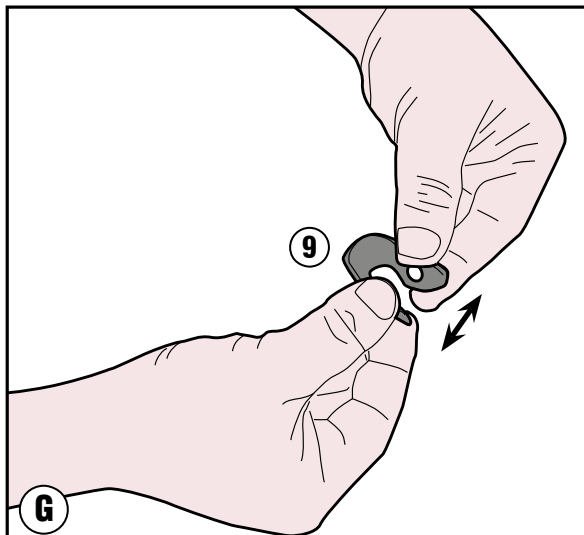

SR8704 - KR8704

PORTAPACCO SPECIFICO - SPECIFIC HOLDER - PORTE-PAQUET SPÉCIFIQUE - SPEZIFISCHER TRÄGER - PORTA-EQUIPAJE ESPECÍFICO

BENELLI LEONCINO 500 (2017)

ISTRUZIONI DI MONTAGGIO - MOUNTING INSTRUCTIONS
INSTRUCTIONS DE MONTAGE - BAUANLEITUNG
INSTRUCCIONES DE MONTAJE - INSTRUÇÕES DE MONTAGEM