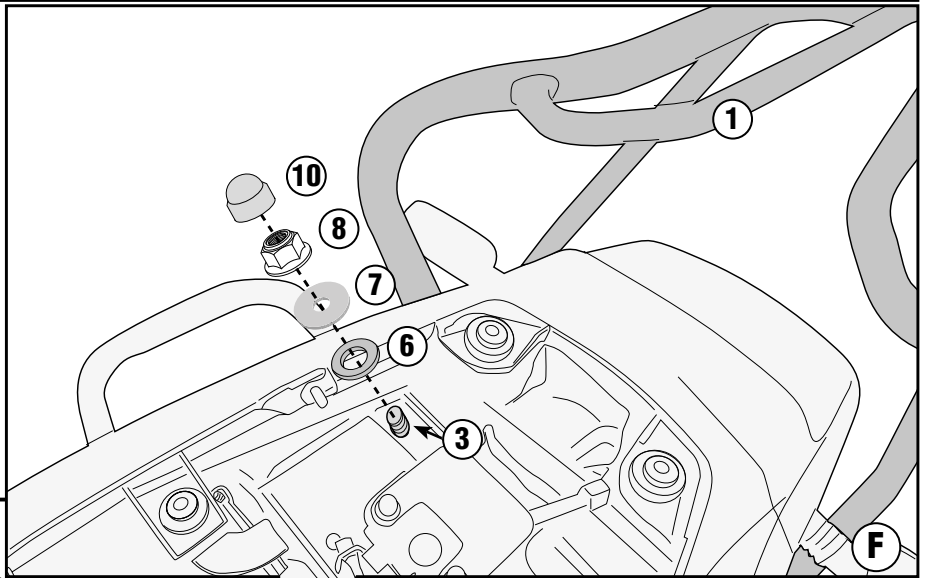

SR8704 - KR8704

PORTAPACCO SPECIFICO - SPECIFIC HOLDER - PORTE-PAQUET SPÉCIFIQUE - SPEZIFISCHER TRÄGER - PORTA-EQUIPAJE ESPECÍFICO

BENELLI LEONCINO 500 (2017)

ISTRUZIONI DI MONTAGGIO - MOUNTING INSTRUCTIONS
INSTRUCTIONS DE MONTAGE - BAUANLEITUNG
INSTRUCCIONES DE MONTAJE - INSTRUÇÕES DE MONTAGEM