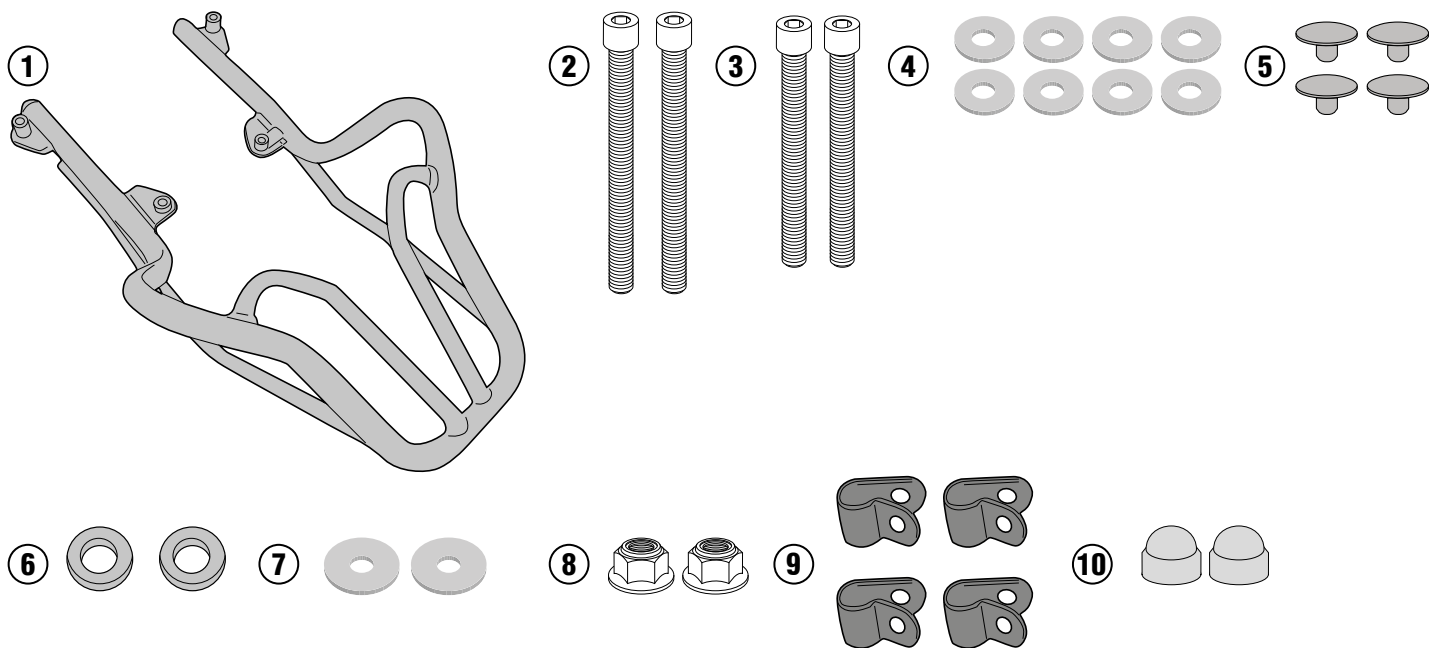

SR8704 - KR8704

PORTAPACCO SPECIFICO - SPECIFIC HOLDER - PORTE-PAQUET SPÉCIFIQUE - SPEZIFISCHER TRÄGER - PORTA-EQUIPAJE ESPECÍFICO

BENELLI LEONCINO 500 (2017)

N°	Descrizione	Caratteristiche	Codice	Quantità
1	Supporto - Support - Support Halterung - Soporte - Apoio	-	SR8704V	1
2	Vite - Screw Vis - Schraube Tornillo - Parafuso	TCEI M8x80	880TCEI	2
3	Vite - Screw Vis - Schraube Tornillo - Parafuso	TCEI M8x70	870TCEI	2
4	Rondella - Washer Rondelle - Scheibe Arandela - Arruela	-	820RON	8
5	Coprivite - Screw Cap Cache Vis - Stopsschraube Tapa Tornillo - Boné Parafuso	-	Z801	4
6	Rondella - Washer Rondelle - Scheibe Arandela - Arruela	Sp. 5mm	GL3707V	2
7	Rondella - Washer Rondelle - Scheibe Arandela - Arruela	-	258RON	2
8	Dado - Bolt Ecrou - Mutter Tuerca - Porca	Dado Autobloccante Flangiato M8	8DADIFZ	2
9	Cavallotto - Retaining clamp Patte de fixation - Abrazadera Halteklammern - Abraçadeira de fixação	-	G16	4
10	Tappo - Cap Fiche - Stecker Enchufe - Boné	-	13COP	2
11	Componenti Originali - Original Parts Parties Originales - Original Bauteile Componentes Originales - Componentes Originais	-	-	-
12	Particolari Inclusi Nel Kit Della Piastra Components Included In The Kit Of The Plate Pièces Incluses Dans Le Kit De La Platine Die Einzelnen Teile Sind Bei Montagekit Der Platte Despieces Incluidos En El Kit De La Parrilla	-	-	-

ATTENZIONE: PESO MASSIMO SOPPORTABILE 6Kg.
WARNING: MAX. LOADING 6Kg.(13lbs)
ATTENTION: CHARGE MAXIMALE 6Kg.
ACHTUNG: MAXIMALE BELASTUNG 6Kg.
¡ATENCIÓN!: CARGA MÁXIMA AUTORIZADA 6Kg.

SR8704 - KR8704

PORTAPACCO SPECIFICO - SPECIFIC HOLDER - PORTE-PAQUET SPÉCIFIQUE - SPEZIFISCHER TRÄGER - PORTA-EQUIPAJE ESPECÍFICO

BENELLI LEONCINO 500 (2017)

SR8704 - KR8704

PORTAPACCO SPECIFICO - SPECIFIC HOLDER - PORTE-PAQUET SPÉCIFIQUE - SPEZIFISCHER TRÄGER - PORTA-EQUIPAJE ESPECÍFICO

BENELLI LEONCINO 500 (2017)

SR8704 - KR8704

PORTAPACCO SPECIFICO - SPECIFIC HOLDER - PORTE-PAQUET SPÉCIFIQUE - SPEZIFISCHER TRÄGER - PORTA-EQUIPAJE ESPECÍFICO