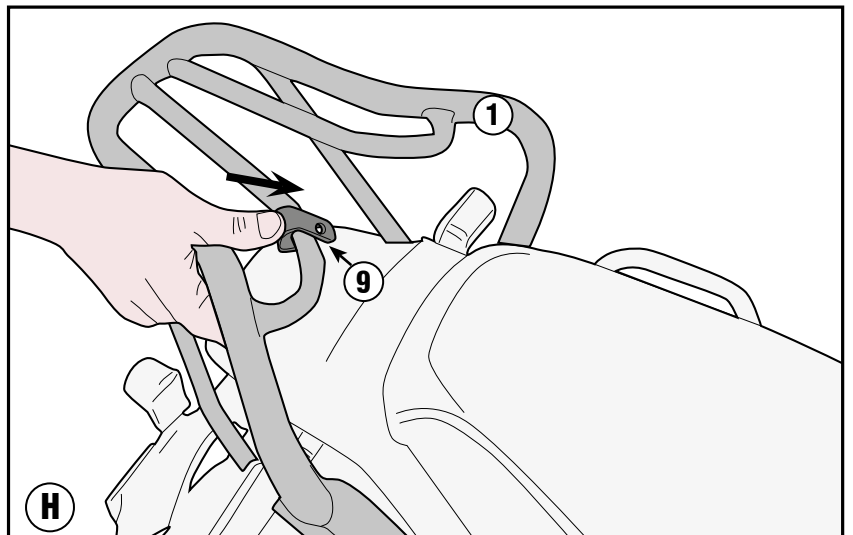

SR8704 - KR8704

PORTAPACCO SPECIFICO - SPECIFIC HOLDER - PORTE-PAQUET SPÉCIFIQUE - SPEZIFISCHER TRÄGER - PORTA-EQUIPAJE ESPECÍFICO

BENELLI LEONCINO 500 (2017)

ISTRUZIONI DI MONTAGGIO - MOUNTING INSTRUCTIONS
INSTRUCTIONS DE MONTAGE - BAUANLEITUNG
INSTRUCCIONES DE MONTAJE - INSTRUÇÕES DE MONTAGEM