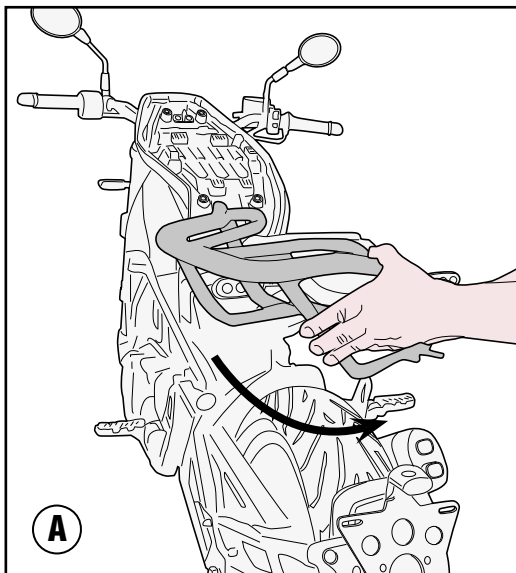

SR8704 - KR8704

PORTAPACCO SPECIFICO - SPECIFIC HOLDER - PORTE-PAQUET SPÉCIFIQUE - SPEZIFISCHER TRÄGER - PORTA-EQUIPAJE ESPECÍFICO

BENELLI LEONCINO 500 (2017)