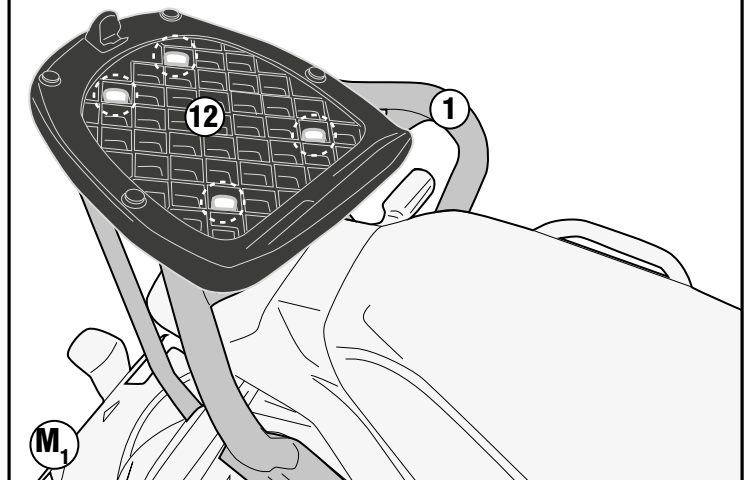

ISTRUZIONI DI MONTAGGIO - MOUNTING INSTRUCTIONS
INSTRUCTIONS DE MONTAGE - BAUANLEITUNG
INSTRUCCIONES DE MONTAJE - INSTRUÇÕES DE MONTAGEM