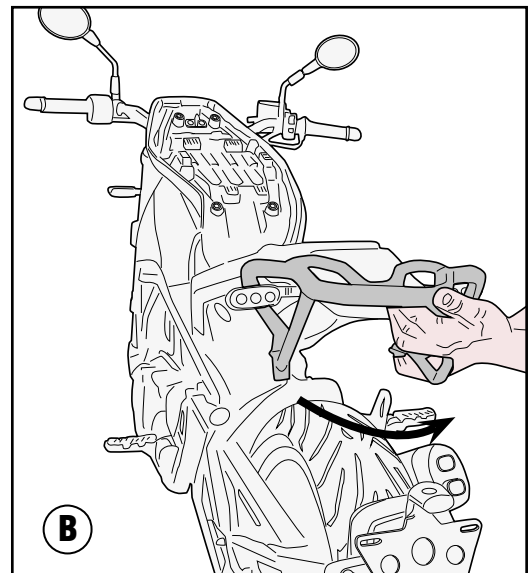

SR8704 - KR8704

PORTAPACCO SPECIFICO - SPECIFIC HOLDER - PORTE-PAQUET SPÉCIFIQUE - SPEZIFISCHER TRÄGER - PORTA-EQUIPAJE ESPECÍFICO

BENELLI LEONCINO 500 (2017)

N°	Descrizione	Caratteristiche	Codice	Quantità
1	Supporto - Support - Support Halterung - Soporte - Apoio	-	SR8704V	1
2	Vite - Screw Vis - Schraube Tornillo - Parafuso	TCEI M8x80	880TCEI	2
3	Vite - Screw Vis - Schraube Tornillo - Parafuso	TCEI M8x70	870TCEI	2
4	Rondella - Washer Rondelle - Scheibe Arandela - Arruela	-	820RON	8
5	Coprivite - Screw Cap Cache Vis - Stopsschraube Tapa Tornillo - Boné Parafuso	-	Z801	4
6	Rondella - Washer Rondelle - Scheibe Arandela - Arruela	Sp. 5mm	GL3707V	2
7	Rondella - Washer Rondelle - Scheibe Arandela - Arruela	-	258RON	2
8	Dado - Bolt Ecrou - Mutter Tuerca - Porca	Dado Autobloccante Flangiato M8	8DADIFZ	2
9	Cavallotto - Retaining clamp Patte de fixation - Abrazadera Halteklammern - Abraçadeira de fixação	-	G16	4
10	Tappo - Cap Fiche - Stecker Enchufe - Boné	-	13COP	2
11	Componenti Originali - Original Parts Parties Originales - Original Bauteile Componentes Originales - Componentes Originais	-	-	-
12	Particolari Inclusi Nel Kit Della Piastra Components Included In The Kit Of The Plate Pièces Incluses Dans Le Kit De La Platine Die Einzelnen Teile Sind Bei Montagekit Der Platte Despieces Incluidos En El Kit De La Parrilla	-	-	-

ATTENZIONE: PESO MASSIMO SOPPORTABILE 6Kg.
WARNING: MAX. LOADING 6Kg.(13lbs)
ATTENTION: CHARGE MAXIMALE 6Kg.
ACHTUNG: MAXIMALE BELASTUNG 6Kg.
¡ATENCIÓN!: CARGA MÁXIMA AUTORIZADA 6Kg.

SR8704 - KR8704

PORTAPACCO SPECIFICO - SPECIFIC HOLDER - PORTE-PAQUET SPÉCIFIQUE - SPEZIFISCHER TRÄGER - PORTA-EQUIPAJE ESPECÍFICO

BENELLI LEONCINO 500 (2017)

SR8704 - KR8704

PORTAPACCO SPECIFICO - SPECIFIC HOLDER - PORTE-PAQUET SPÉCIFIQUE - SPEZIFISCHER TRÄGER - PORTA-EQUIPAJE ESPECÍFICO

BENELLI LEONCINO 500 (2017)

SR8704 - KR8704

PORTAPACCO SPECIFICO - SPECIFIC HOLDER - PORTE-PAQUET SPÉCIFIQUE - SPEZIFISCHER TRÄGER - PORTA-EQUIPAJE ESPECÍFICO