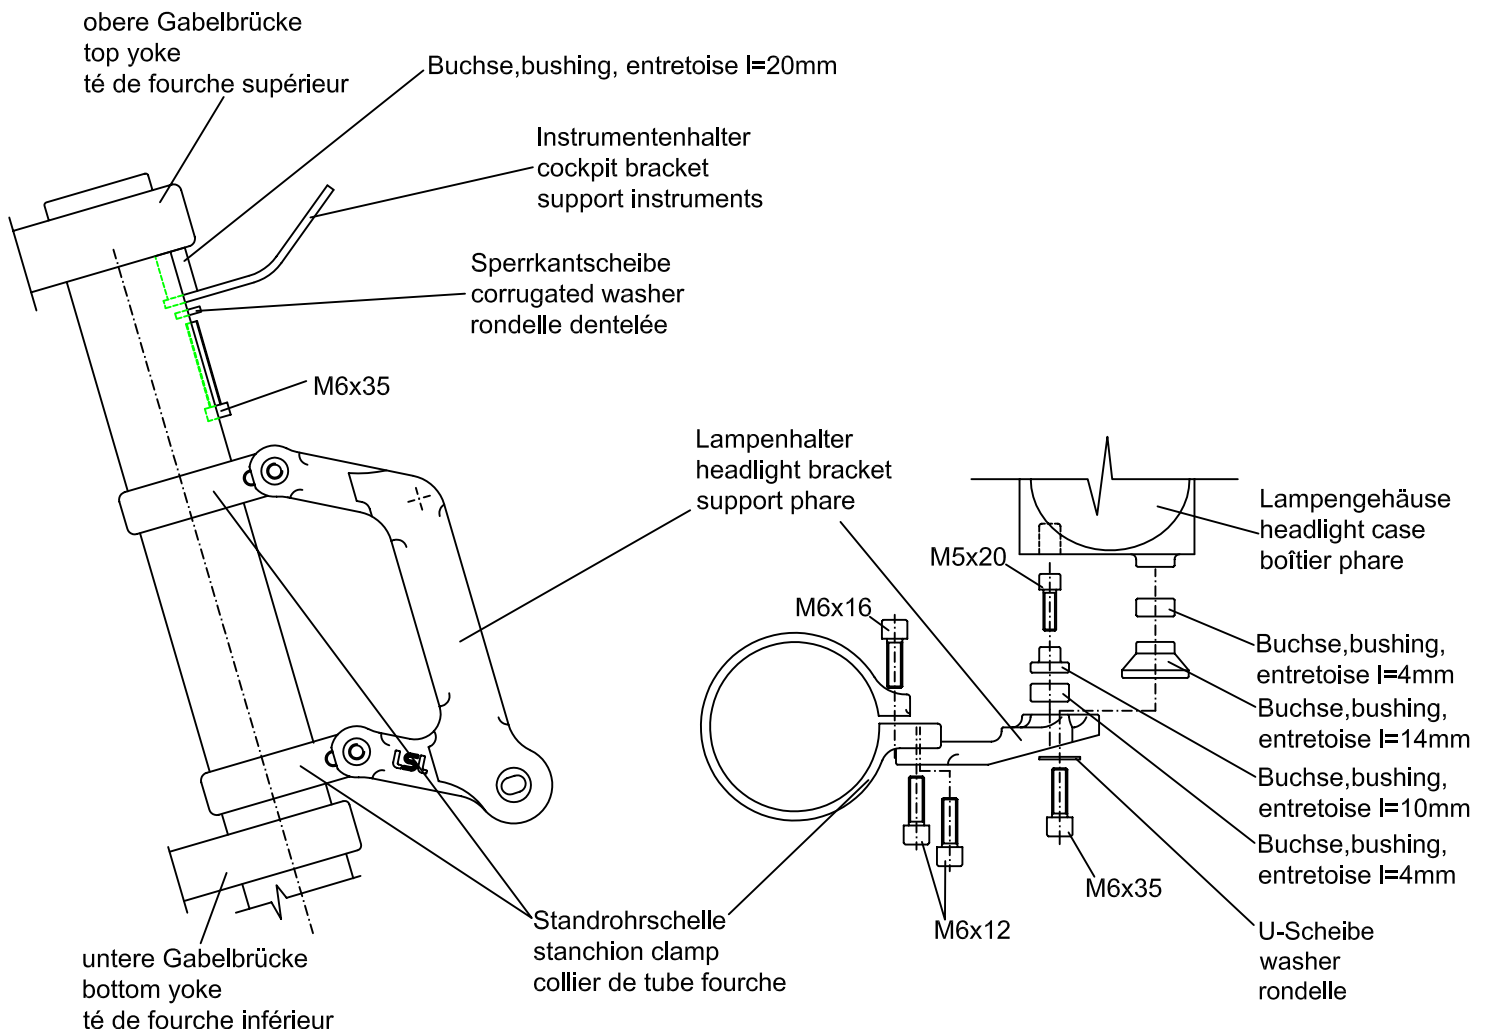

Anbauanleitung Fitting Instruction Notice de Montage

Artikel-Nr. / Part-No. / N° article : **405T027**

Produkt / Product / Produit : **Lampenhalter / Headlight Bracket / Support phare**

Wichtiger Hinweis / Important / Important:

Achten Sie darauf, dass das Vorderrad des Motorrades vollständig entlastet ist wenn Sie die obere Gabelbrücke demontieren.

Take care that no load is on the front wheel when removing the top yoke.

Pour le démontage du té de fourche supérieur, la roue avant doit être complètement déchargée.