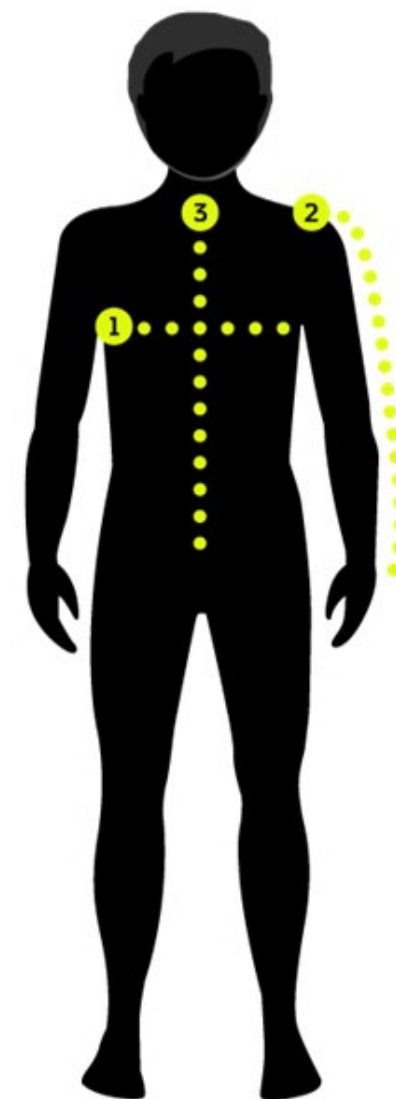

KIDS MA1 JACKET | 6015

	SIZE	122/128	134/140	146/152	158/164	170/176
1	1/2 chest width	43	46	49	51	54
2	sleeve length	44	49	54	59	64
3	back length	44	49	54	59	64

NOTE

production based deviations possible | all dimensions in centimeters |
measurements textile-outside

HINWEIS

produktionsbedingte Abweichungen möglich | alle Maße in Zentimeter |
Maßangaben Textil-Außenseite