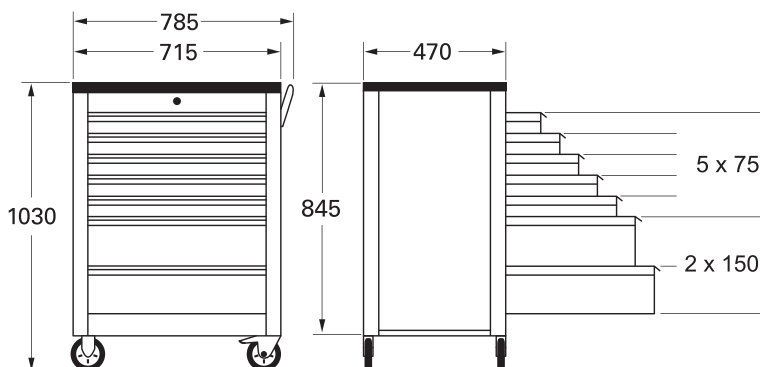

8163 Werkstattwagen 7 Schubladen **RATIO** | Workshop Trolley with 7 drawers **RATIO**

TEIL PART NAME	MENGE QUANTITY
Art. Code 0081 6380 1. 	x1
Art. Code 0081 6381 2. 	x1
Art. Code 0081 6382 3.  M6*20	x4
Art. Code 0081 6383 4.  M8	x16
Art. Code 0081 6384 5.  M8	x16
Art. Code 0081 6385 6.  M8*20	x16
Art. Code 0081 6386 7.  5*2"	x2
Art. Code 0081 6387 8.  5*2"	x2

8163 Werkstattwagen 8 Schubladen **RATIO** | Workshop Trolley with 8 drawers **RATIO**

TEIL PART NAME	MENGE QUANTITY
Art. Code 0081 6390 1. 	x1
Art. Code 0081 6381 2. 	x1
Art. Code 0081 6382 3.  M6*20	x4
Art. Code 0081 6383 4.  M8	x16
Art. Code 0081 6384 5.  M8	x16
Art. Code 0081 6385 6.  M8*20	x16
Art. Code 0081 6386 7.  5*2"	x2
Art. Code 0081 6387 8.  5*2"	x2