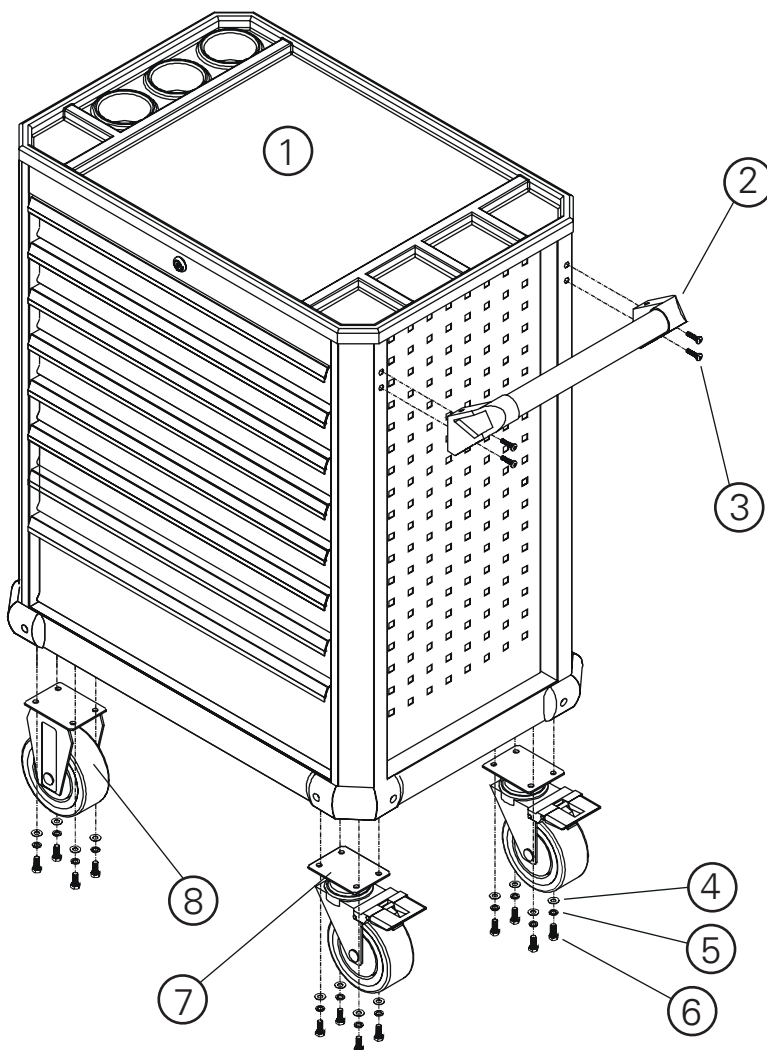

8163 Werkstattwagen 7 Schubladen **RATIO** | Workshop Trolley with 7 drawers **RATIO**

TEIL PART NAME	MENGE QUANTITY
Art. Code 0081 6380 1. 	x1
Art. Code 0081 6381 2. 	x1
Art. Code 0081 6382 3.  M6*20	x4
Art. Code 0081 6383 4.  M8	x16
Art. Code 0081 6384 5.  M8	x16
Art. Code 0081 6385 6.  M8*20	x16
Art. Code 0081 6386 7.  5*2"	x2
Art. Code 0081 6387 8.  5*2"	x2

8163 Werkstattwagen 8 Schubladen **RATIO** | Workshop Trolley with 8 drawers **RATIO**

TEIL PART NAME	MENGE QUANTITY
Art. Code 0081 6390 1. 	x1
Art. Code 0081 6381 2. 	x1
Art. Code 0081 6382 3.  M6*20	x4
Art. Code 0081 6383 4.  M8	x16
Art. Code 0081 6384 5.  M8	x16
Art. Code 0081 6385 6.  M8*20	x16
Art. Code 0081 6386 7.  5*2"	x2
Art. Code 0081 6387 8.  5*2"	x2