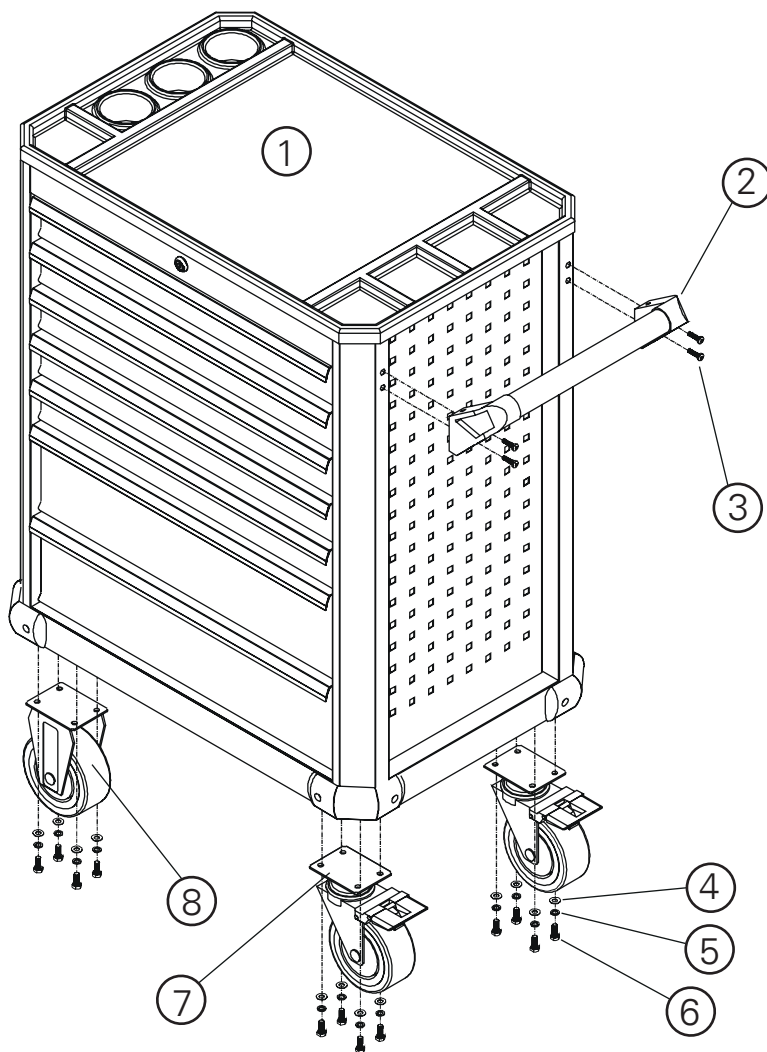

8163 Werkstattwagen 7 Schubladen **RATIO** | Workshop Trolley with 7 drawers **RATIO**

TEIL PART NAME	MENGE QUANTITY
Art. Code 0081 6380 1. 	x1
Art. Code 0081 6381 2. 	x1
Art. Code 0081 6382 3.  M6*20	x4
Art. Code 0081 6383 4.  M8	x16
Art. Code 0081 6384 5.  M8	x16
Art. Code 0081 6385 6.  M8*20	x16
Art. Code 0081 6386 7.  5*2"	x2
Art. Code 0081 6387 8.  5*2"	x2

8163 Werkstattwagen 8 Schubladen **RATIO** | Workshop Trolley with 8 drawers **RATIO**

TEIL PART NAME	MENGE QUANTITY
Art. Code 0081 6390 1. 	x1
Art. Code 0081 6381 2. 	x1
Art. Code 0081 6382 3.  M6*20	x4
Art. Code 0081 6383 4.  M8	x16
Art. Code 0081 6384 5.  M8	x16
Art. Code 0081 6385 6.  M8*20	x16
Art. Code 0081 6386 7.  5*2"	x2
Art. Code 0081 6387 8.  5*2"	x2