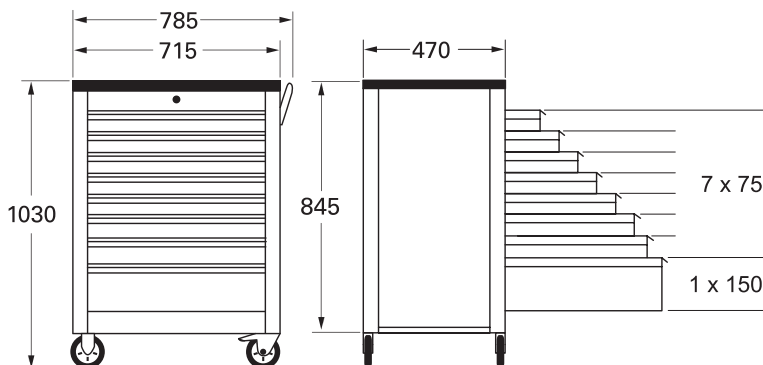

8163 Werkstattwagen 7 Schubladen **RATIO** | Workshop Trolley with 7 drawers **RATIO**

TEIL PART NAME	MENGE QUANTITY
Art. Code 0081 6380 1. 	x1
Art. Code 0081 6381 2. 	x1
Art. Code 0081 6382 3.  M6*20	x4
Art. Code 0081 6383 4.  M8	x16
Art. Code 0081 6384 5.  M8	x16
Art. Code 0081 6385 6.  M8*20	x16
Art. Code 0081 6386 7.  5*2"	x2
Art. Code 0081 6387 8.  5*2"	x2

8163 Werkstattwagen 8 Schubladen **RATIO** | Workshop Trolley with 8 drawers **RATIO**

TEIL PART NAME	MENGE QUANTITY
Art. Code 0081 6390 1. 	x1
Art. Code 0081 6381 2. 	x1
Art. Code 0081 6382 3.  M6*20	x4
Art. Code 0081 6383 4.  M8	x16
Art. Code 0081 6384 5.  M8	x16
Art. Code 0081 6385 6.  M8*20	x16
Art. Code 0081 6386 7.  5*2"	x2
Art. Code 0081 6387 8.  5*2"	x2