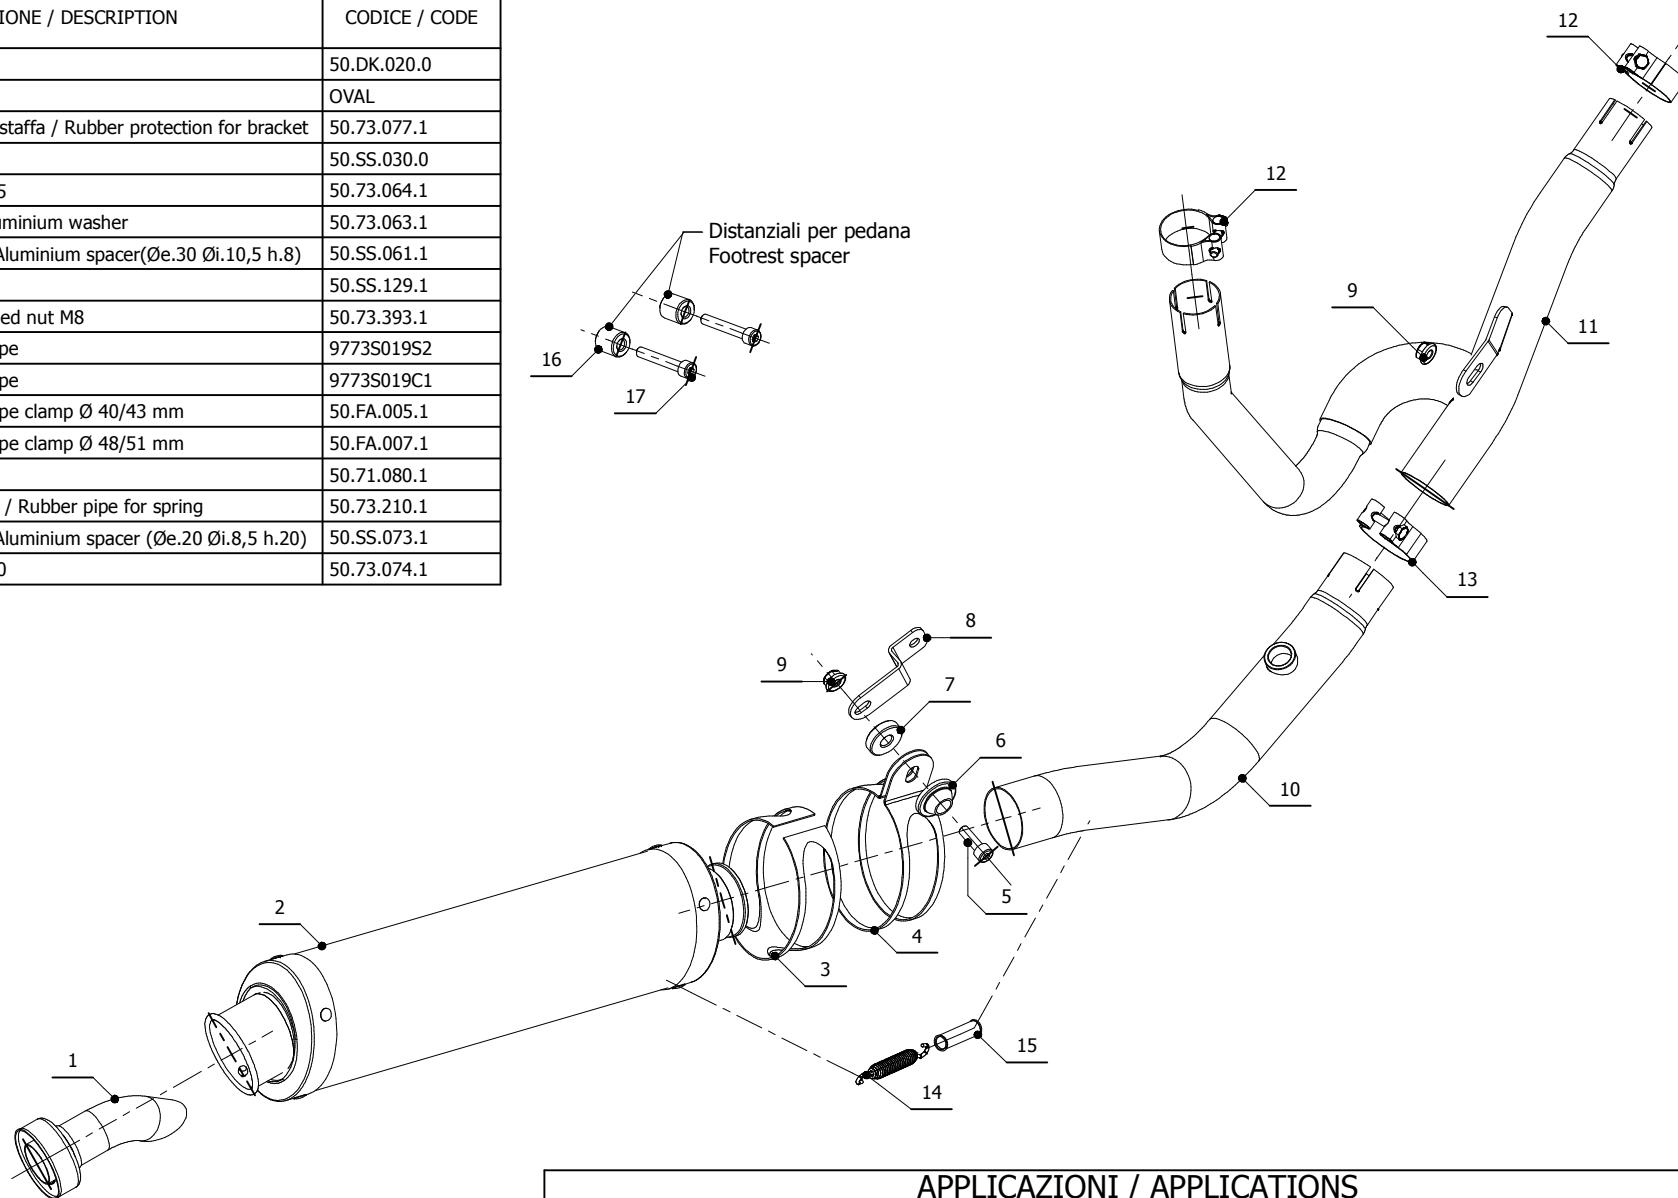

MODEL SUZUKI DL V-STROM 650

YEAR 2004-2006

LINE SPORT

MUFFLER OVAL

SCHEMATIC

ELENCO PARTI / PARTS LIST

#	QTÀ / QTY	DESCRIZIONE / DESCRIPTION	CODICE / CODE
1	1	DB killer / DB killer	50.DK.020.0
2	1	Silenziatore / Muffler	OVAL
3	1	Protezione in gomma per staffa / Rubber protection for bracket	50.73.077.1
4	1	Staffa / Bracket	50.SS.030.0
5	1	Vite M8x25 / Screw M8x25	50.73.064.1
6	1	Rondella in alluminio / Aluminium washer	50.73.063.1
7	1	Distanziale in alluminio / Aluminium spacer(Øe.30 Øi.10,5 h.8)	50.SS.061.1
8	1	Staffa / Bracket	50.SS.129.1
9	2	Dado M8 flangiato / Flanged nut M8	50.73.393.1
10	1	Tubo di raccordo / Link pipe	9773S019S2
11	1	Tubo di raccordo / Link pipe	9773S019C1
12	2	Fascetta Ø 40/43 mm / Pipe clamp Ø 40/43 mm	50.FA.005.1
13	1	Fascetta Ø 48/51 mm / Pipe clamp Ø 48/51 mm	50.FA.007.1
14	1	Molla lunga / Long spring	50.71.080.1
15	1	Tubo in gomma per molla / Rubber pipe for spring	50.73.210.1
16	2	Distanziale in alluminio / Aluminium spacer (Øe.20 Øi.8,5 h.20)	50.SS.073.1
17	2	Vite M8x50 / Screw M8x50	50.73.074.1

APPLICAZIONI / APPLICATIONS

CODICE / CODE	TUBO / PIPE	SILENZIATORE / MUFFLER	FASCETTA / CLAMP	CODICE OMOL. / HOMOL. CODE
S.019.LX1	INOX / ST. STEEL	INOX / ST. STEEL	INOX / ST. STEEL	ME008 e9 1176