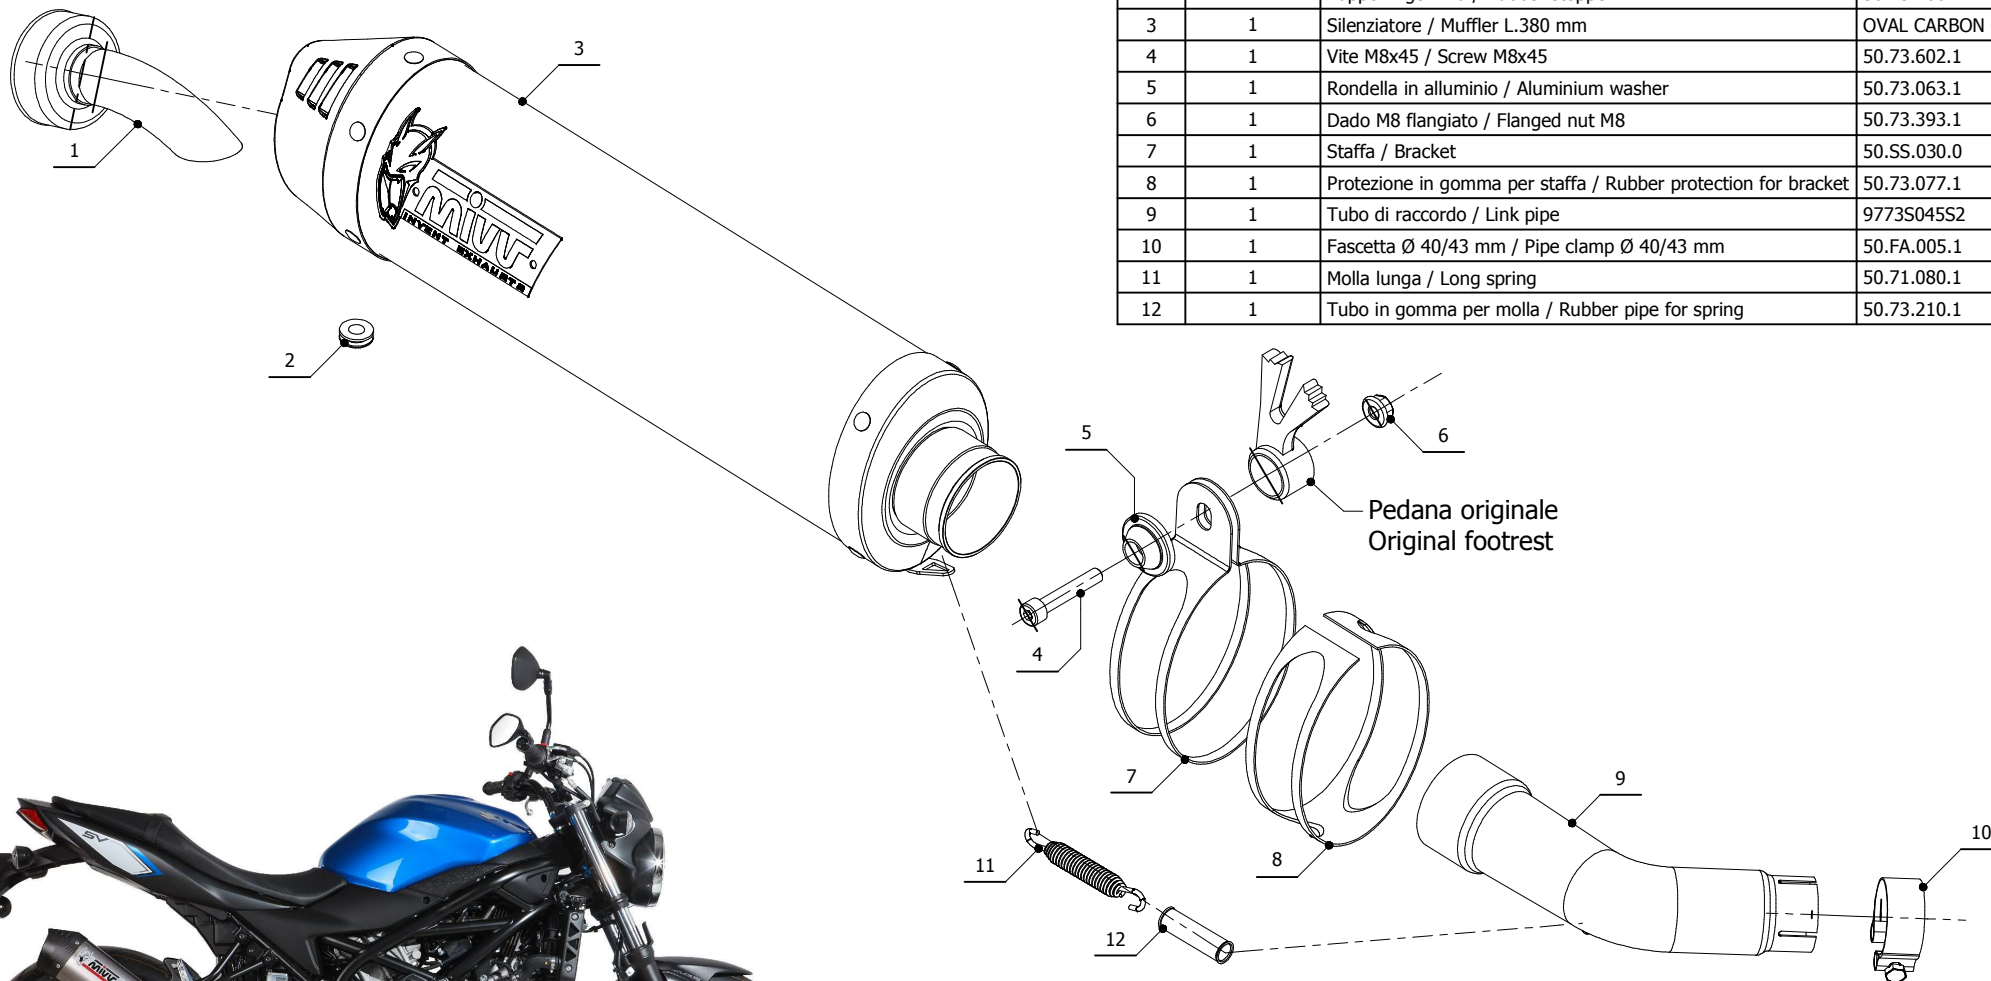

MODEL SUZUKI SV 650

YEAR 2016

LINE SPORT

MUFFLER OVAL CARBON CAP

SCHEMATIC

ELENCO PARTI / PARTS LIST			
#	QTÀ / QTY	DESCRIZIONE / DESCRIPTION	CODICE / CODE
1	1	DB killer / DB killer	50.DK.092.0
2	1	Tappo in gomma / Rubber stopper	50.73.266.1
3	1	Silenziatore / Muffler L.380 mm	OVAL CARBON CAP
4	1	Vite M8x45 / Screw M8x45	50.73.602.1
5	1	Rondella in alluminio / Aluminium washer	50.73.063.1
6	1	Dado M8 flangiato / Flanged nut M8	50.73.393.1
7	1	Staffa / Bracket	50.SS.030.0
8	1	Protezione in gomma per staffa / Rubber protection for bracket	50.73.077.1
9	1	Tubo di raccordo / Link pipe	9773S045S2
10	1	Fascetta Ø 40/43 mm / Pipe clamp Ø 40/43 mm	50.FA.005.1
11	1	Molla lunga / Long spring	50.71.080.1
12	1	Tubo in gomma per molla / Rubber pipe for spring	50.73.210.1

APPLICAZIONI / APPLICATIONS

CODICE / CODE	SILENZIATORE / MUFFLER	TUBO / PIPE	FASCETTA / CLAMP
S.045.L3C	CARBONIO (COPPA CARBONIO) / CARBON (CARBON CAP)	INOX / ST.STEEL	INOX / ST.STEEL
S.045.L4C	TITANIO (COPPA CARBONIO) / TITANIUM (CARBON CAP)		