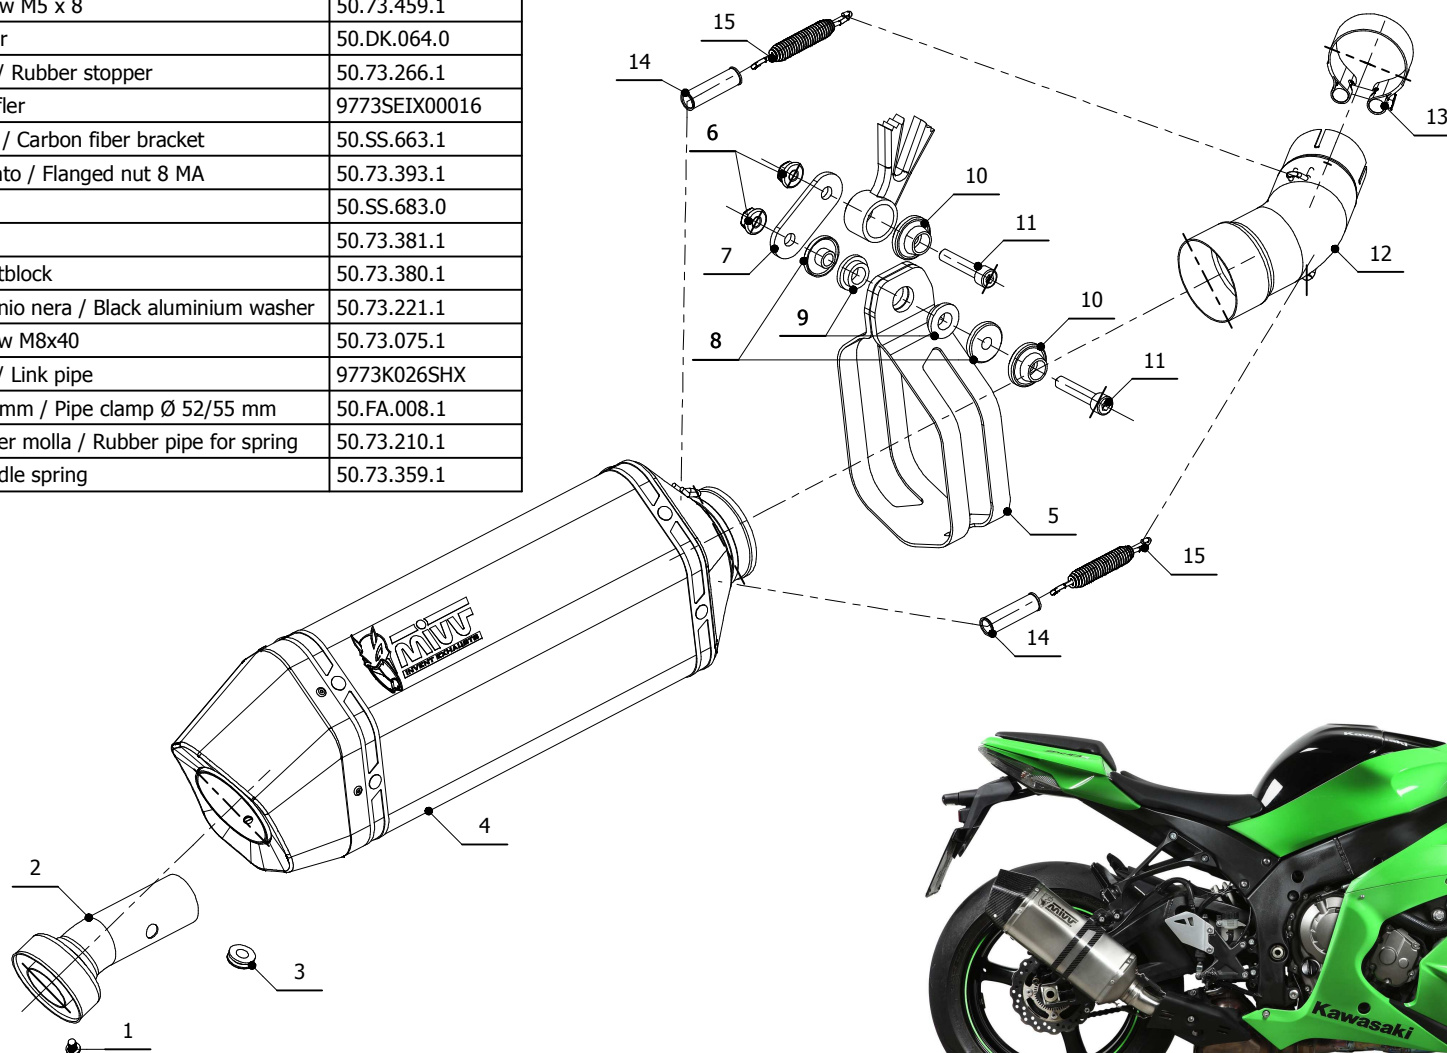

**MODEL** KAWASAKI ZX-10 R

**YEAR** 2011-->

**LINE** SPORT

**MUFFLER** SPEED EDGE

**SCHEMATIC**

**ELENCO PARTI / PARTS LIST**

#	QTÀ / QTY	DESCRIZIONE / DESCRIPTION	CODICE / CODE
1	1	Vite M5 x 8 / Screw M5 x 8	50.73.459.1
2	1	DB killer / DB killer	50.DK.064.0
3	1	Tappo in gomma / Rubber stopper	50.73.266.1
4	1	Silenziatore / Muffler	9773SEIX00016
5	1	Staffa in carbonio / Carbon fiber bracket	50.SS.663.1
6	2	Dado 8 MA flangiato / Flanged nut 8 MA	50.73.393.1
7	1	Staffa / Bracket	50.SS.683.0
8	2	Boccola / Bush	50.73.381.1
9	2	Silentblock / Silentblock	50.73.380.1
10	2	Rondella in alluminio nera / Black aluminium washer	50.73.221.1
11	2	Vite M8x40 / Screw M8x40	50.73.075.1
12	1	Tubo di raccordo / Link pipe	9773K026SHX
13	1	Fascetta Ø 52/55 mm / Pipe clamp Ø 52/55 mm	50.FA.008.1
14	2	Tubo in gomma per molla / Rubber pipe for spring	50.73.210.1
15	2	Molla media / Middle spring	50.73.359.1

**APPLICAZIONI / APPLICATIONS**

CODICE / CODE	TUBO / PIPE	SILENZIATORE / MUFFLER	FASCETTA / CLAMP	CODICE OMOL. / HOMOL. CODE
K.026.LHX	INOX / ST. STEEL	INOX (COPPE CARBONIO) / ST. STEEL (CARBON CAPS)	CARBONIO / CARBON FIBER	ME008 e9 1176