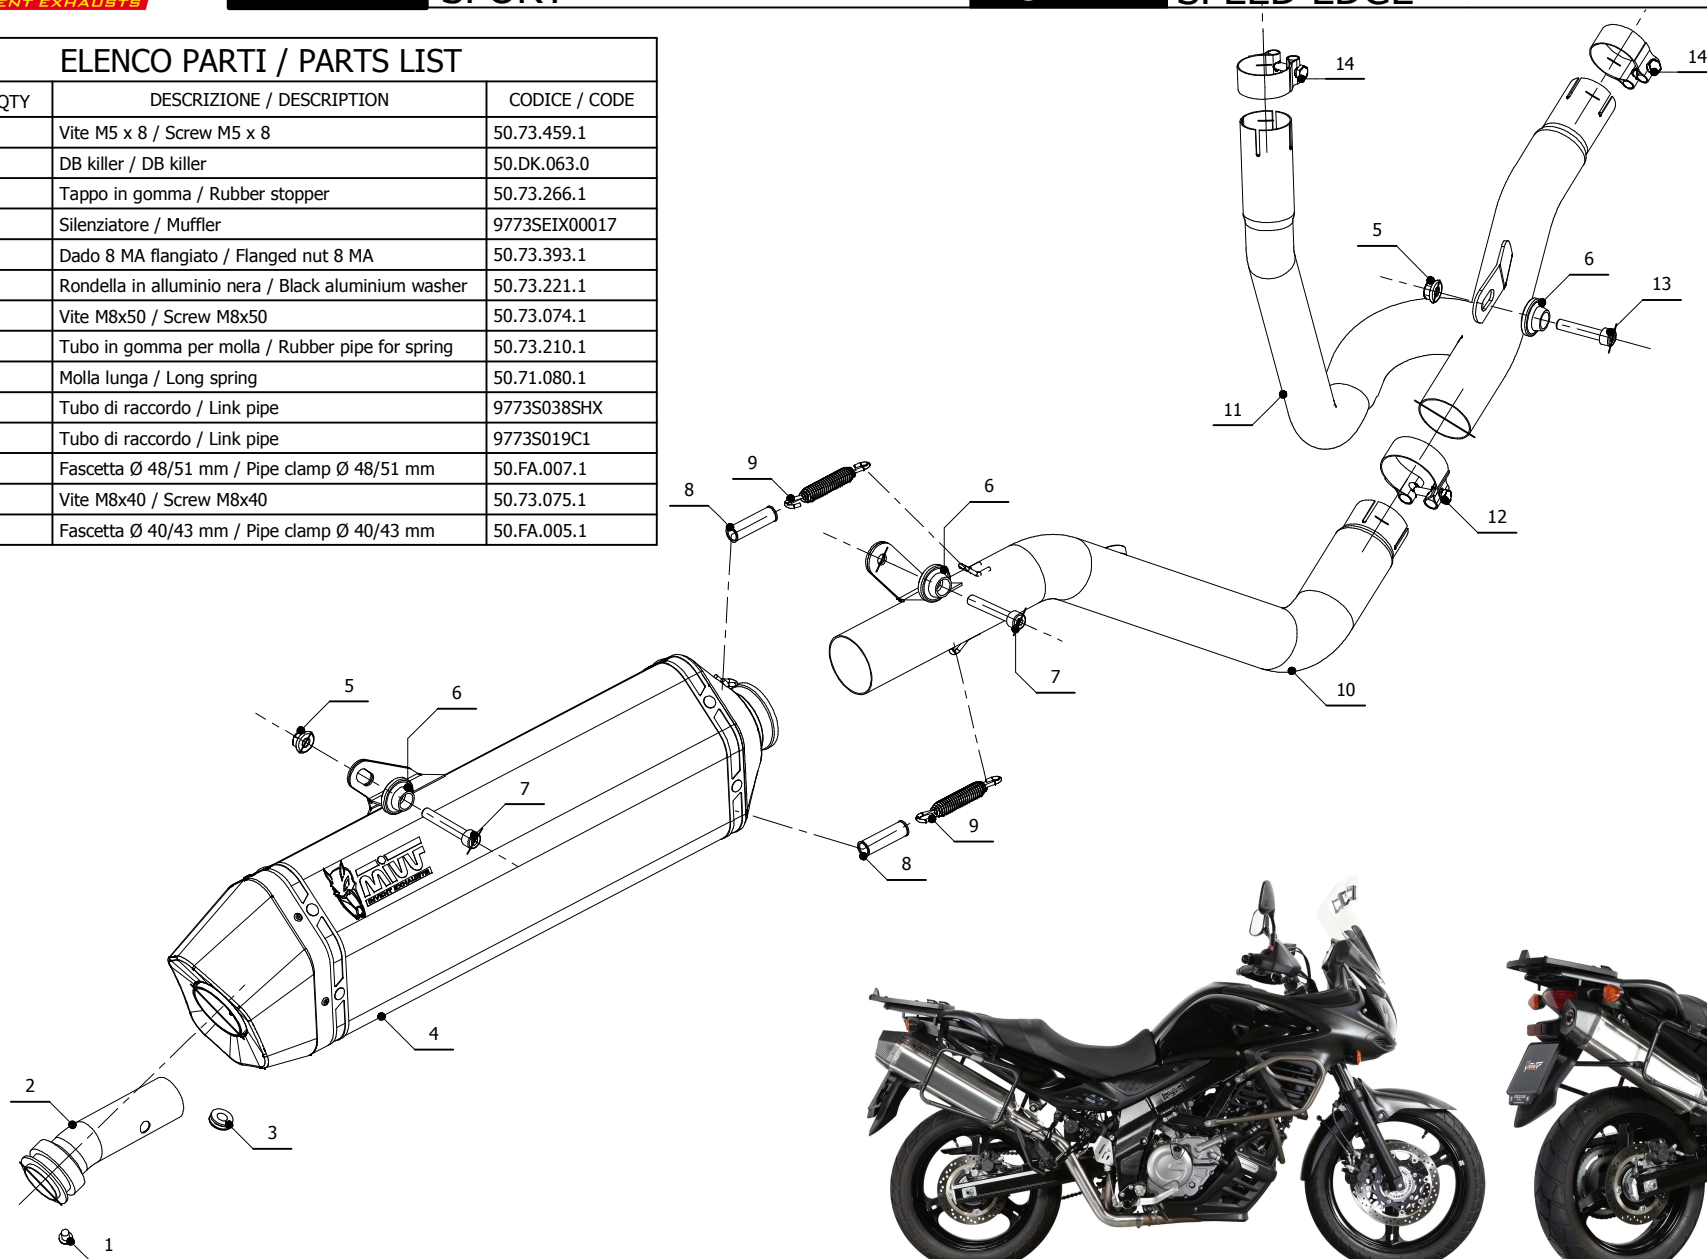

MODEL SUZUKI DL V-STROM 650

YEAR 2012-->

LINE SPORT

MUFFLER SPEED EDGE

SCHEMATIC

ELENCO PARTI / PARTS LIST

#	QTÀ / QTY	DESCRIZIONE / DESCRIPTION	CODICE / CODE
1	1	Vite M5 x 8 / Screw M5 x 8	50.73.459.1
2	1	DB killer / DB killer	50.DK.063.0
3	1	Tappo in gomma / Rubber stopper	50.73.266.1
4	1	Silenziatore / Muffler	9773SEIX00017
5	2	Dado 8 MA flangiato / Flanged nut 8 MA	50.73.393.1
6	3	Rondella in alluminio nera / Black aluminium washer	50.73.221.1
7	2	Vite M8x50 / Screw M8x50	50.73.074.1
8	2	Tubo in gomma per molla / Rubber pipe for spring	50.73.210.1
9	2	Molla lunga / Long spring	50.71.080.1
10	1	Tubo di raccordo / Link pipe	9773S038SHX
11	1	Tubo di raccordo / Link pipe	9773S019C1
12	1	Fascetta Ø 48/51 mm / Pipe clamp Ø 48/51 mm	50.FA.007.1
13	1	Vite M8x40 / Screw M8x40	50.73.075.1
14	2	Fascetta Ø 40/43 mm / Pipe clamp Ø 40/43 mm	50.FA.005.1

APPLICAZIONI / APPLICATIONS

CODICE / CODE	TUBO / PIPE	SILENZIATORE / MUFFLER	FASCETTA / CLAMP	CODICE OMOL. / HOMOL. CODE
S.038.LHX	INOX / ST. STEEL	INOX (COPPE CARBONIO) / ST. STEEL (CARBON CAPS)	///	ME008 e9 1176