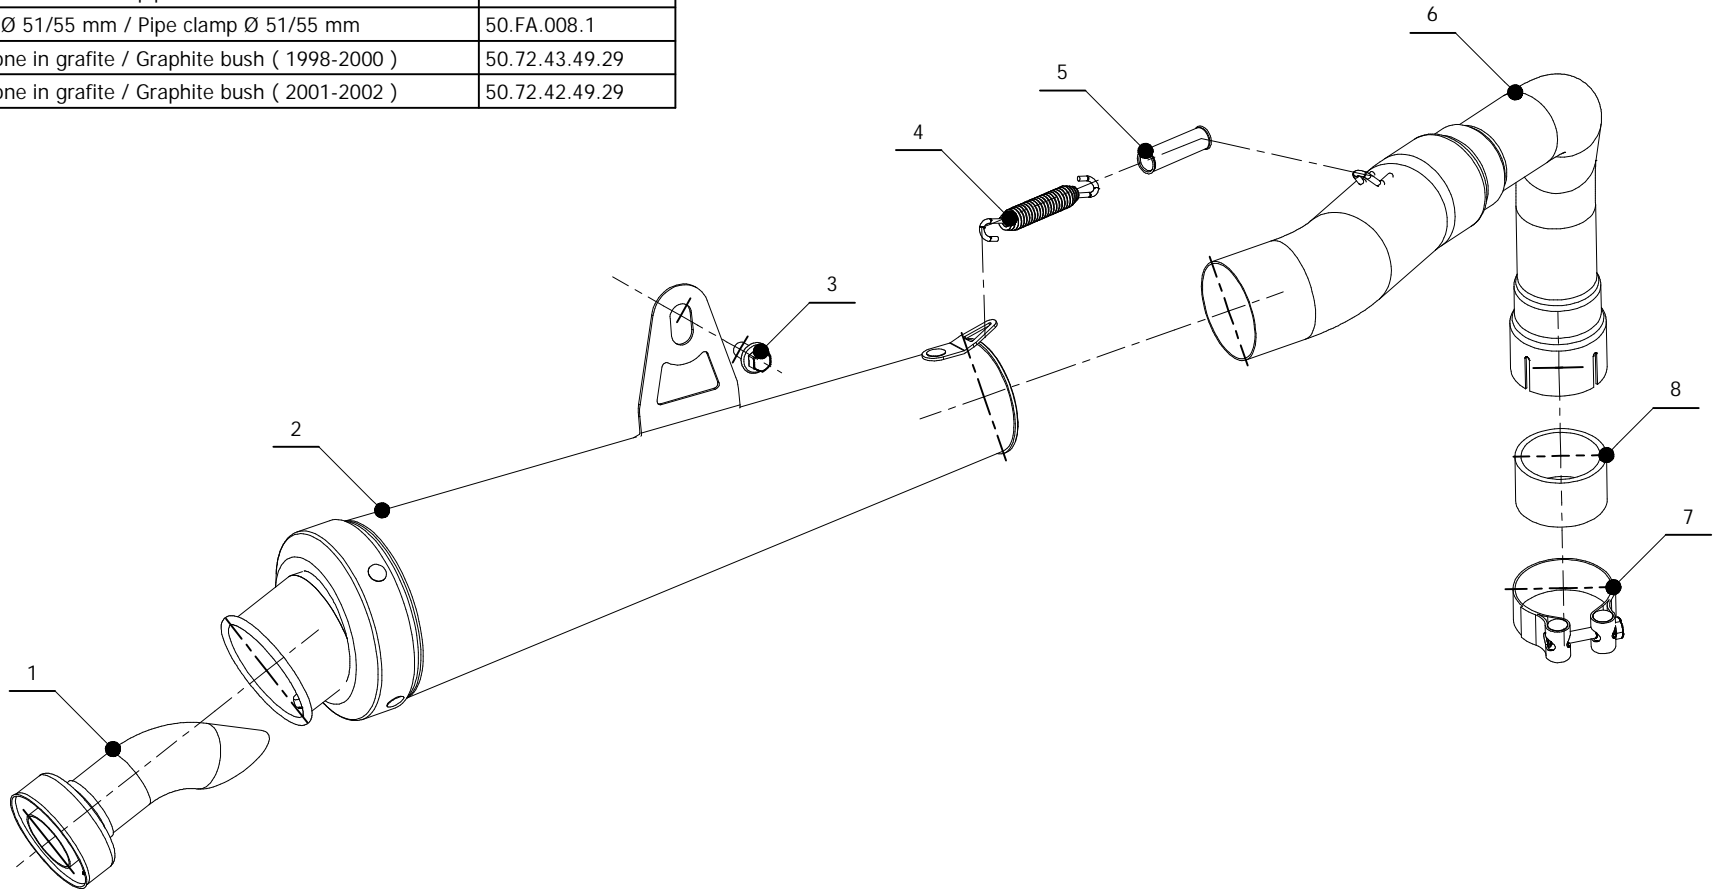

**ELENCO PARTI / PARTS LIST**

#	QTÀ / QTY	DESCRIZIONE / DESCRIPTION	CODICE / CODE
1	1	DB killer / DB killer	50.DK.020.0
2	1	Silenziatore / Muffler	X-cone
3	1	Vite M8x16 / Screw M8x16	50.73.006.1
4	1	Molla / Spring	50.71.080.1
5	1	Tubo in gomma per molla / Rubber pipe for spring	50.73.210.1
6	1	Tubo di raccordo / Link pipe	9773H002S2
7	1	Fascetta Ø 51/55 mm / Pipe clamp Ø 51/55 mm	50.FA.008.1
8	1	Guarnizione in grafite / Graphite bush ( 1998-2000 )	50.72.43.49.29
8	1	Guarnizione in grafite / Graphite bush ( 2001-2002 )	50.72.42.49.29

**APPLICAZIONI / APPLICATIONS**

CODICE / CODE	TUBO / PIPE	SILENZIATORE / MUFFLER	FASCETTA / CLAMP	OMOLOGAZIONE / HOMOLOGATION
H.018.LC3	INOX / STAINLESS STEEL	INOX / STAINLESS STEEL	INOX / STAINLESS STEEL	OMOLOGATO / HOMOLOGATED