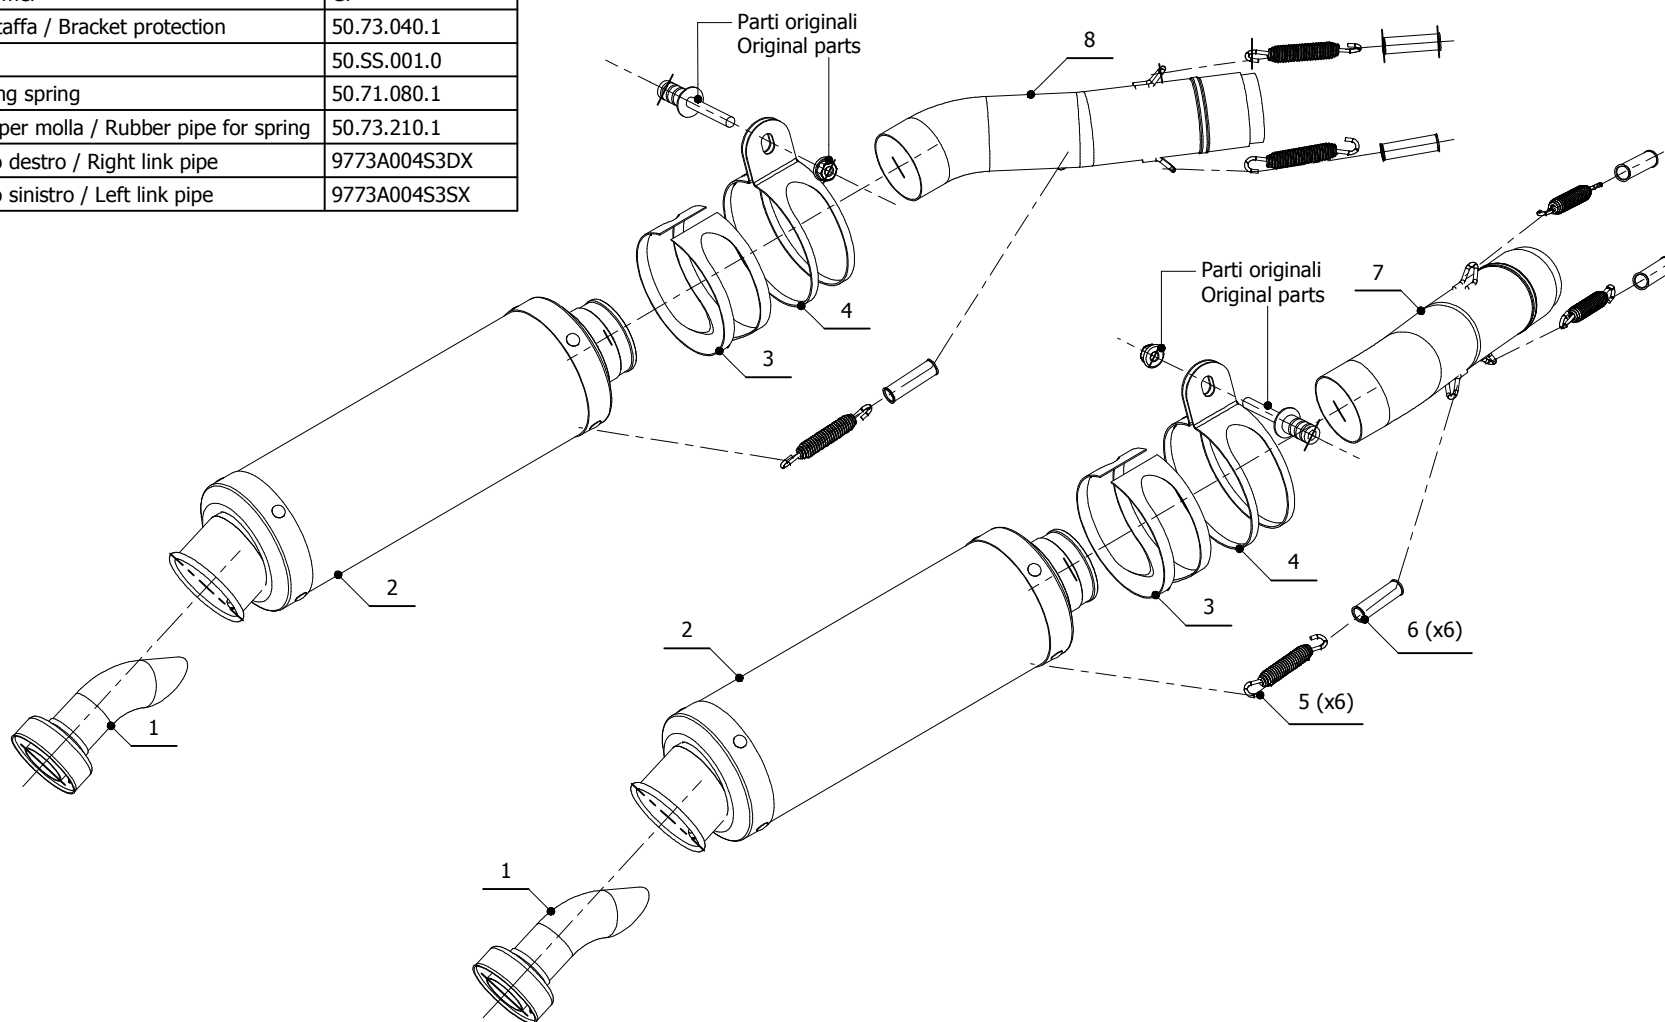

**MODEL** APRILIA RSV 1000  
APRILIA TUONO FIGHTER 1000  
**LINE** SPORT

**YEAR** 2004-->  
2006-->  
**MUFFLER** GP

**SCHEMATIC**

**ELENCO PARTI / PARTS LIST**

#	QTÀ / QTY	DESCRIZIONE / DESCRIPTION	CODICE / CODE
1	2	DB killer / DB killer	50.DK.020.0
2	2	Silenziatore / Muffler	GP
3	2	Protezione per staffa / Bracket protection	50.73.040.1
4	2	Staffa / Bracket	50.SS.001.0
5	6	Molla lunga / Long spring	50.71.080.1
6	6	Tubo in gomma per molla / Rubber pipe for spring	50.73.210.1
7	1	Tubo di raccordo destro / Right link pipe	9773A004S3DX
8	1	Tubo di raccordo sinistro / Left link pipe	9773A004S3SX

**APPLICAZIONI / APPLICATIONS**

CODICE / CODE	TUBO / PIPE	SILENZIATORE / MUFFLER	FASCETTA / CLAMP	CODICE OMOL. / HOMOL. CODE
A.004.L2S	INOX / ST. STEEL	CARBONIO / CARBON FIBER	INOX / ST. STEEL	ME033 e9 1288
A.004.L6S	INOX / ST. STEEL	TITANIO / TITANIUM	INOX / ST. STEEL	ME033 e9 1288