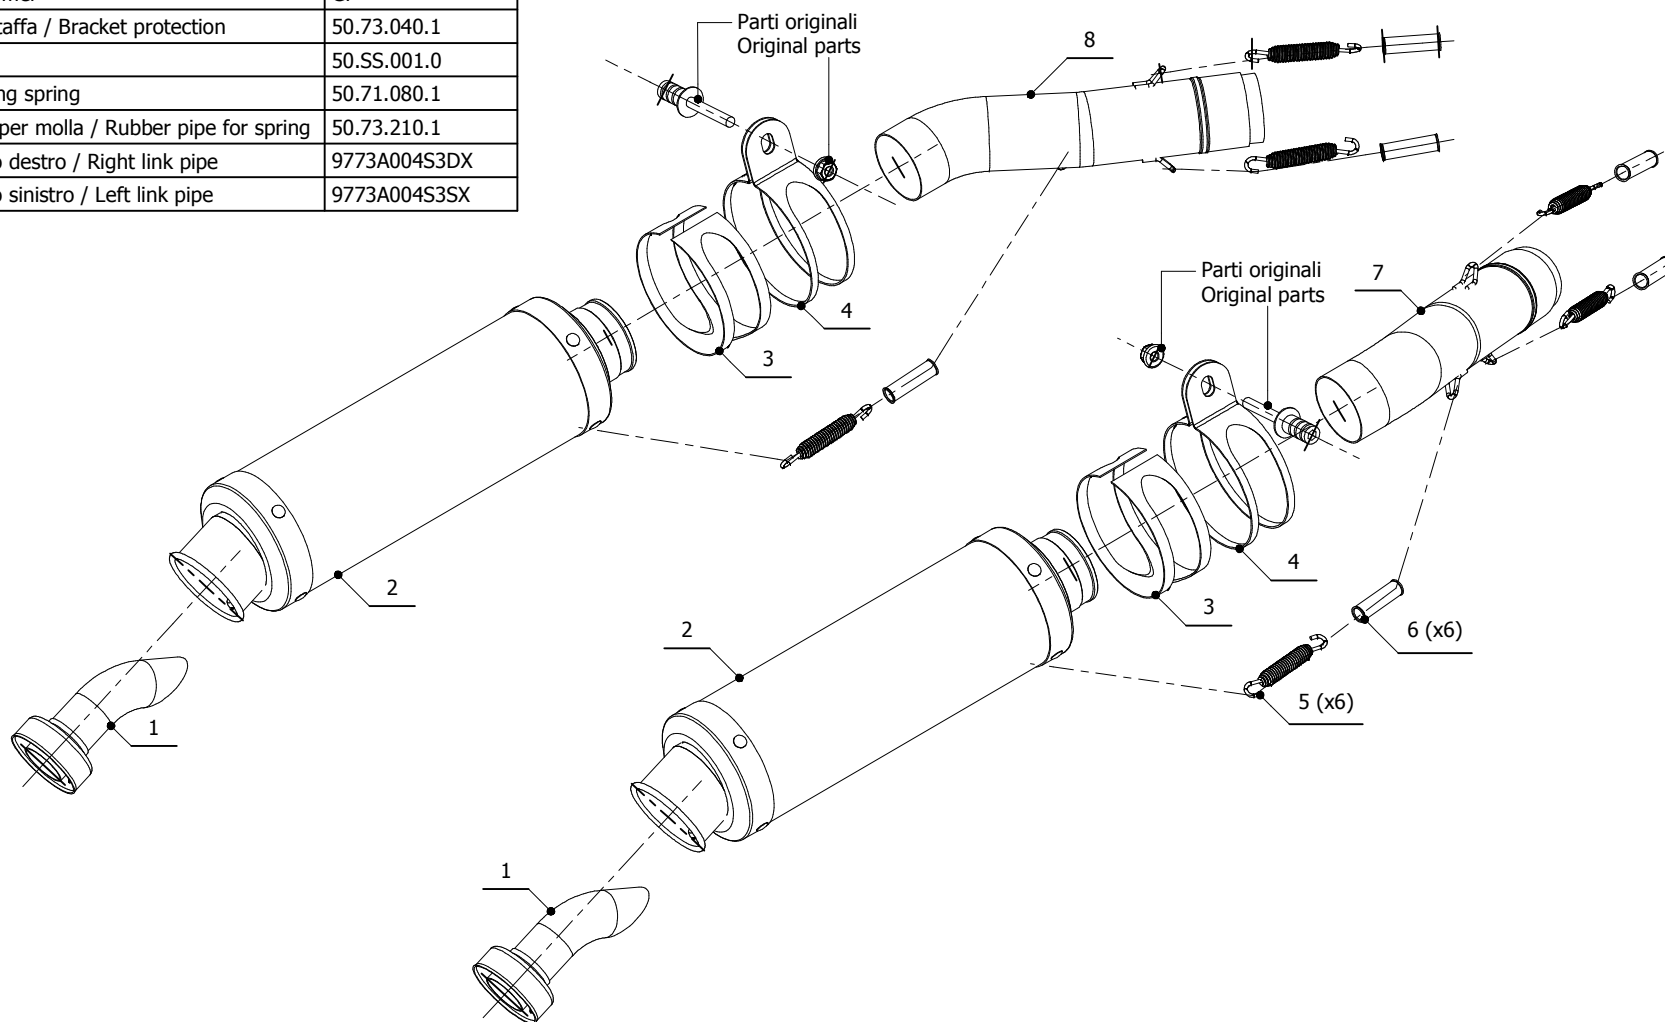

MODEL APRILIA RSV 1000
 APRILIA TUONO FIGHTER 1000
LINE SPORT

YEAR 2004-->
 2006-->
MUFFLER GP

SCHEMATIC

ELENCO PARTI / PARTS LIST

#	QTÀ / QTY	DESCRIZIONE / DESCRIPTION	CODICE / CODE
1	2	DB killer / DB killer	50.DK.020.0
2	2	Silenziatore / Muffler	GP
3	2	Protezione per staffa / Bracket protection	50.73.040.1
4	2	Staffa / Bracket	50.SS.001.0
5	6	Molla lunga / Long spring	50.71.080.1
6	6	Tubo in gomma per molla / Rubber pipe for spring	50.73.210.1
7	1	Tubo di raccordo destro / Right link pipe	9773A004S3DX
8	1	Tubo di raccordo sinistro / Left link pipe	9773A004S3SX

APPLICAZIONI / APPLICATIONS

CODICE / CODE	TUBO / PIPE	SILENZIATORE / MUFFLER	FASCETTA / CLAMP	CODICE OMOL. / HOMOL. CODE
A.004.L2S	INOX / ST. STEEL	CARBONIO / CARBON FIBER	INOX / ST. STEEL	ME033 e9 1288
A.004.L6S	INOX / ST. STEEL	TITANIO / TITANIUM	INOX / ST. STEEL	ME033 e9 1288