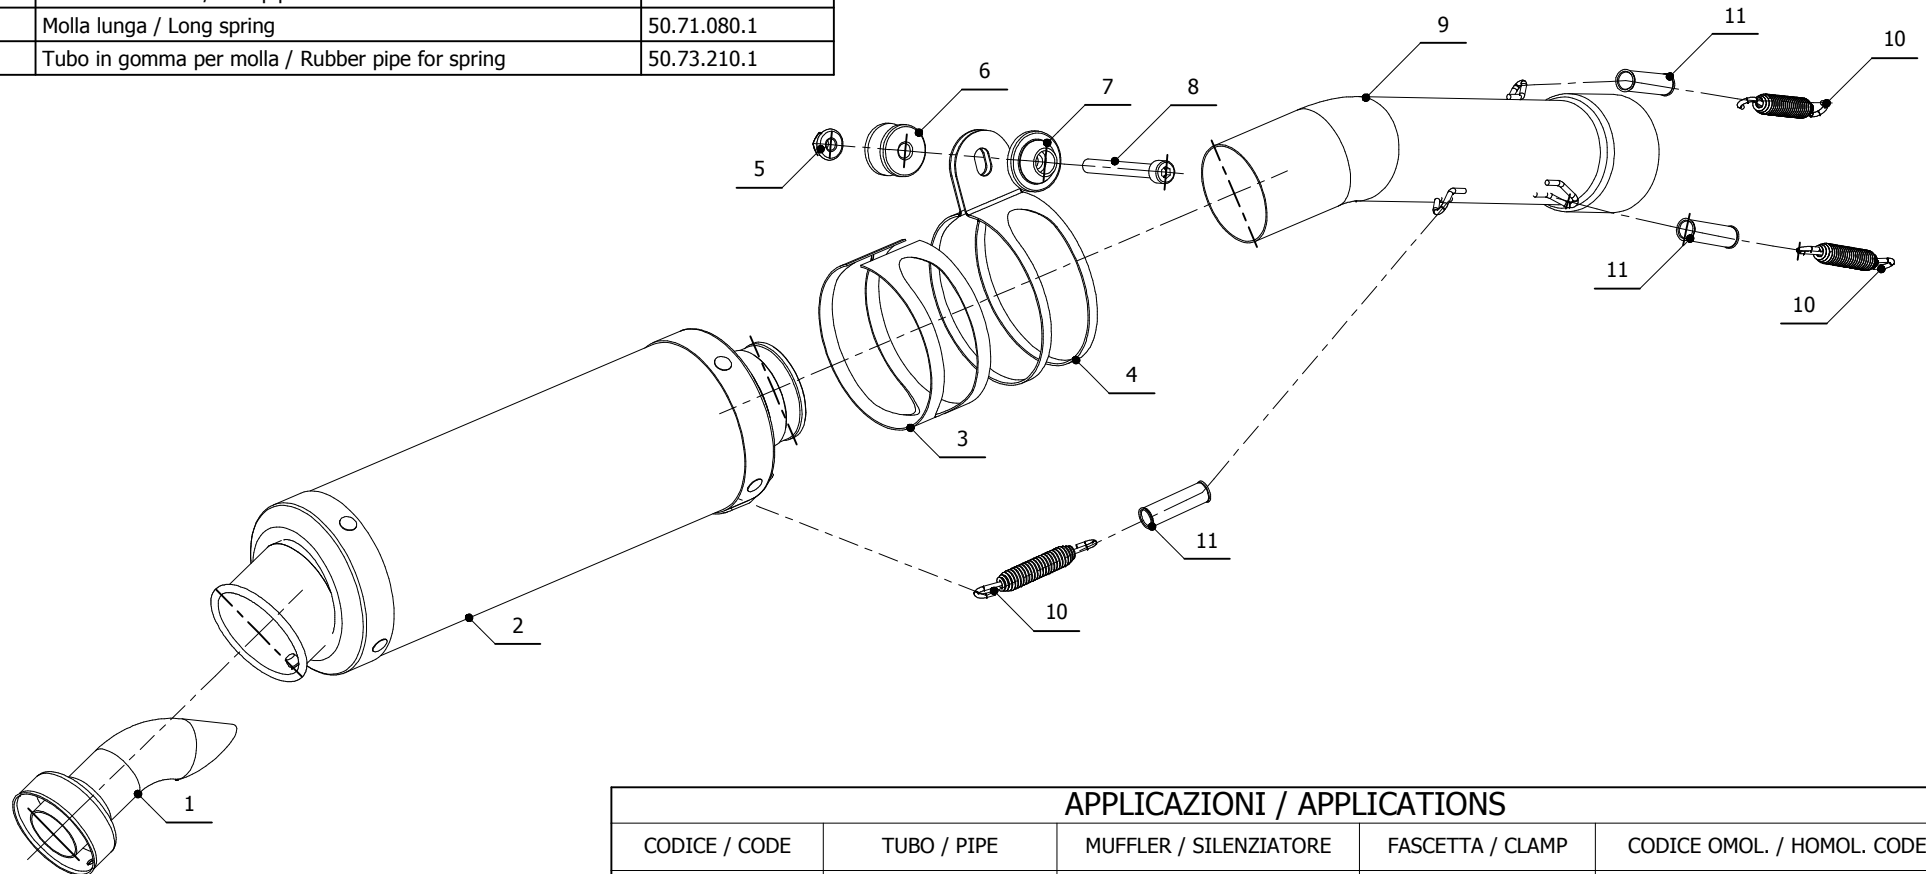

MODEL APRILIA TUONO FIGHTER 1000

YEAR 2002-2005

LINE SPORT

MUFFLER GP

SCHEMATIC

ELENCO PARTI / PARTS LIST

#	QTÀ / QTY	DESCRIZIONE / DESCRIPTION	CODICE / CODE
1	1	DB killer / DB killer	50.DK.020.0
2	1	Silenziatore / Muffler	GP
3	1	Protezione in gomma per staffa / Rubber protection for bracket	50.73.040.1
4	1	Staffa / Bracket	50.SS.001.0
5	1	Dado 8 MA flangiato / Flanged nut 8 MA	50.73.052.1
6	1	Distanziale in alluminio / Aluminium spacer	50.SS.056.1
7	1	Rondella in alluminio / Aluminium washer	50.73.063.1
8	1	Vite M8x70 / Screw M8x70	50.73.086.1
9	1	Tubo di raccordo / Link pipe	9773A001S2
10	3	Molla lunga / Long spring	50.71.080.1
11	3	Tubo in gomma per molla / Rubber pipe for spring	50.73.210.1

APPLICAZIONI / APPLICATIONS

CODICE / CODE	TUBO / PIPE	MUFFLER / SILENZIATORE	FASCETTA / CLAMP	CODICE OMOL. / HOMOL. CODE
A.003.L2S	INOX / ST. STEEL	CARBONIO / CARBON FIBER	INOX / ST. STEEL	ME002 e1 0311
A.003.L6S	INOX / ST. STEEL	TITANIO / TITANIUM	INOX / ST. STEEL	ME002 e1 0311