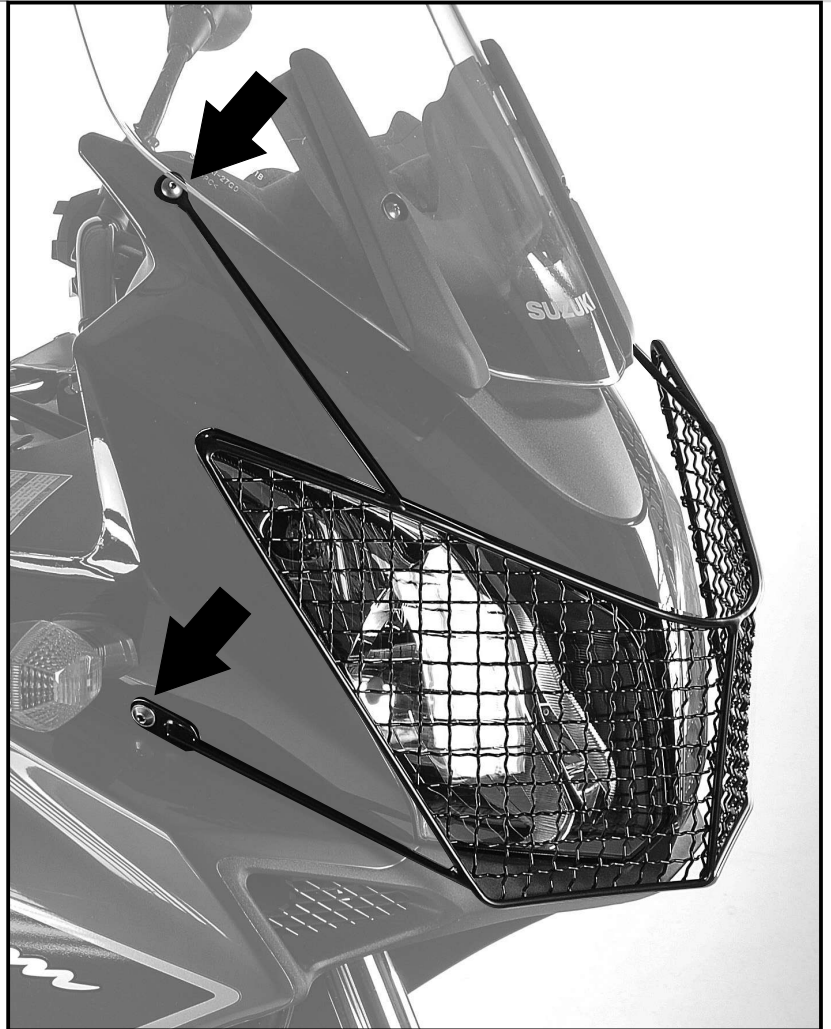

## Lampenschutzgitter

SUZUKI DL 650 V-Strom  
SUZUKI DL 1000 V-Strom

Artikel Nr.:  
700.368 00 01 schwarz

Seitenkoffer  
Topcases  
Gepäckträger  
Lock it System  
Softbags  
Aluminiumkoffer  
Lederkoffer  
Schutzbügel  
Hauptständer  
Chopper-Parts  
Quad-Parts  
Accessoires

## Montageanleitung

Das Lampenschutzgitter wird an den Original-Verschraubungspunkten der Verkleidung montiert. Dazu jeweils links und rechts die zwei im Bild markierten Verkleidungsschrauben herausdrehen, das Lampenschutzgitter auflegen und mit den Originalschrauben befestigen.

**Das Lampengitter ist für den Offroad-Einsatz entwickelt worden und hat keine TÜV-Zulassung.**

**Anzugsmomente des Motorradherstellers beachten!**  
Nach der Montage alle Verschraubungen auf festen Sitz kontrollieren!