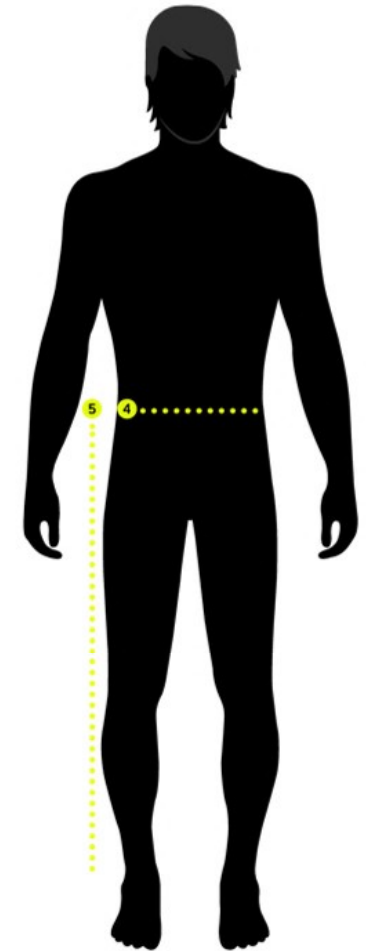

# MOTÖRHEAD URBAN LEGEND SHORTS | 61010

	SIZE	S	M	L	XL	XXL	3XL	4XL	5XL	6XL	7XL
4	1/2 waist width	40,5	43	45,5	48	51	54	56,5	59	61,5	64
5	outside seam	58	59	60	61	62	63	64	65	66	67

## NOTE

production based deviations possible | all dimensions in centimeters | measurements textile-outside

## HINWEIS

produktionsbedingte Abweichungen möglich | alle Maße in Zentimeter | Maßangaben Textil-Außenseite