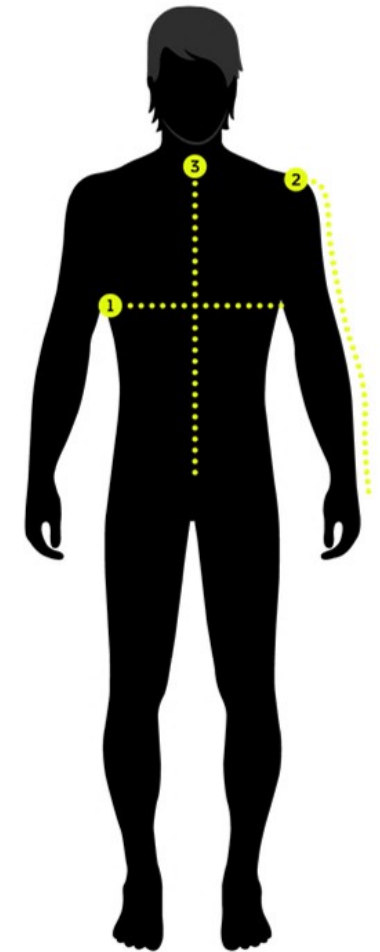

MOTÖRHEAD ROADSTAR SHIRT SHORTSLEEVE | 61015

	SIZE	S	M	L	XL	XXL	3XL	4XL	5XL	6XL	7XL
1	1/2 chest width	52	55	58	61	64	68	72	76	80	84
2	sleeve length	22	23	24	25	26	26	27	27	28	28
3	back length	74,5	76	77,5	79	80,5	82	84	86	88	90

NOTE

production based deviations possible | all dimensions in centimeters | measurements textile-outside

HINWEIS

produktionsbedingte Abweichungen möglich | alle Maße in Zentimeter | Maßangaben Textil-Außenseite