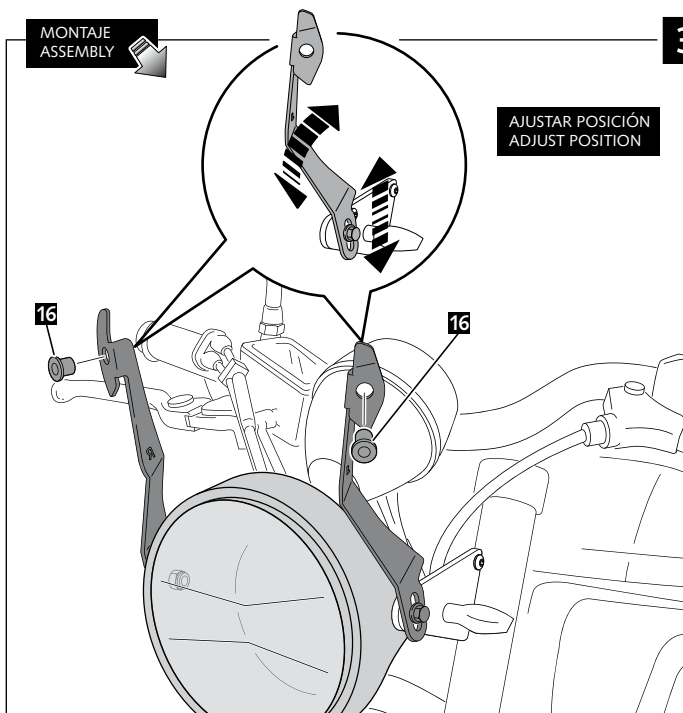

PLACA FRONTAL PARA - FRONT PLATE FOR - NUMMERSCHILDPLATTE FÜR
UNIVERSAL

MONTAJE FARO / HEADLIGHT MOUNTING / LAMPESCHUTZ MONTAGE