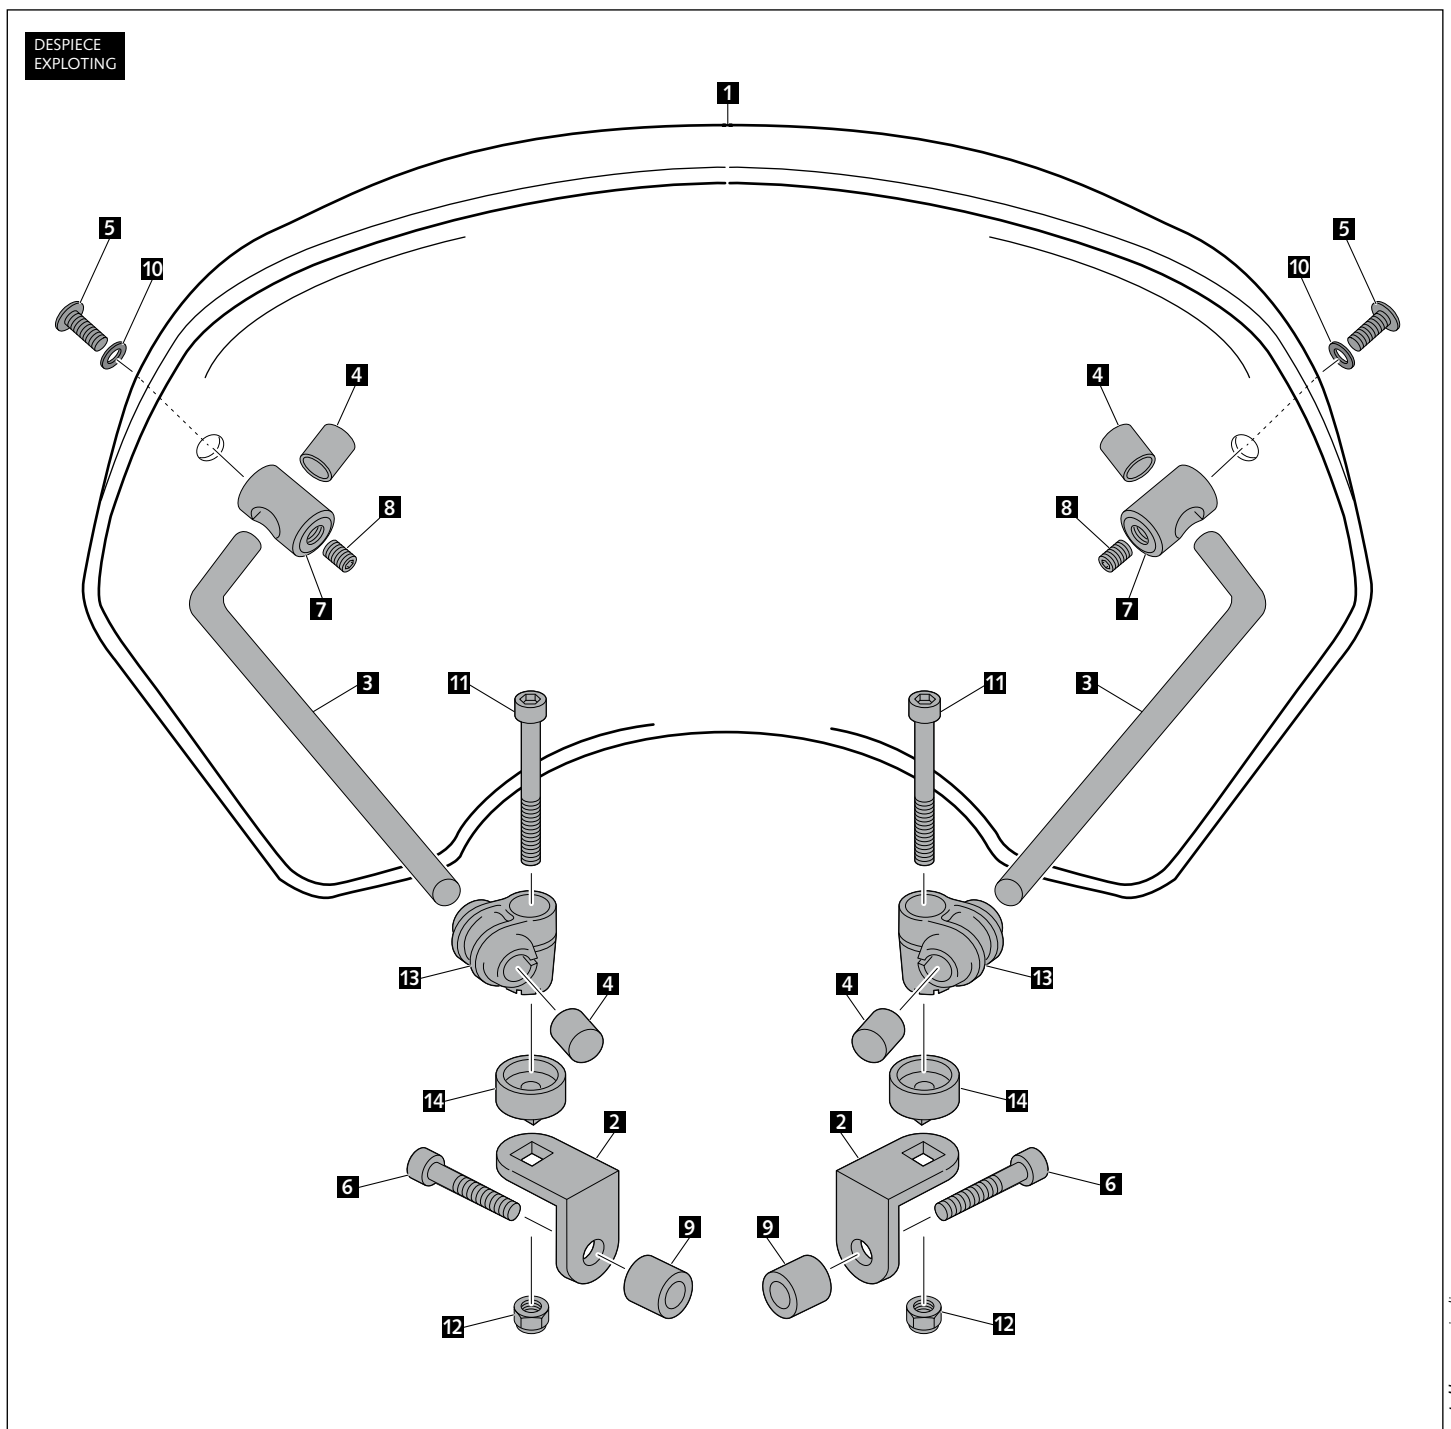

Difficil-Difficult

ID	PIEZA/ PART	DESCRIPCIÓN	DESCRIPTION	QTY	REF.
1		Placa frontal del ABS	Front plate	1	10526J/CM3
2		Soporte escuadra 4mm	Bracket support	2	SOPORT30X30-581
3		Varilla Ø9x200	Ø9x200 Dispstick	2	VARILL205--0261
4		Tope de plástico	Plastic stopper	4	TOPEE-VPGT--8/4
5		Tornillo Allen M6x20 ISO 7380	M6X20 ISO 7380 Allen screw	2	TORNI-I7380-404
6		Tornillo Allen M8x40 DIN 912	M8X40 DIN 912 Allen screw	2	TORNI-D912-475
7		Cilindro con taladro pasante de 23	23 cylinder with drill through	2	CILINRTP---0217
8		Tornillo Allen hexagono interior M8x8 DIN913	M8x8 DIN 913 allen screw	2	TORNIA88---0184
9		Casquillo Ø14x Ø8 x15	Ø14x Ø8 x15 arrowhead	2	CASQUI81415-101
10		Arandela de Nylon M6x0,5	M6x0,5 Nylon washer	2	ARANDEPNVCN0246
11		Tornillo Allen M6x50 DIN 912	M6X50 DIN 912 Allen screw	2	TORNI-D912--473
12		Tuerca M6 autoblocante	M6 self-locking nut	2	TUERCA-D982-745
13		Brida varilla	Dispstick bridle	2	FIXVARLL-0-PR16
14		Tuerca brida-escuadra	Bridle-bracket locknut	2	FIXSOPOR-0-PR16
15		Tornillo Allen M5x16 ISO 7380	M5x16 ISO7380 Allen screw	2	TORNI-I7380-493
16		Silentblock M5	M5 Silentblock	2	SILENBTM5-046/1
17		Arandela nylon M5x1	M5x1 nylon washer	2	ARNV0000000245
18		Soporte universal derecho (R)	Right universal support (R)	1	SOPOR-2P-4-8833
19		Soporte universal izquierdo (L)	Left universal support (L)	1	SOPOR-2P-4-8833
20		Casquillo Ø8,5x Ø13x 3,5	Ø8,5x Ø13x 3,5 arrowhead	2	CASQUI-----775
		Casquillo Ø8,5x Ø13x 6	Ø8,5x Ø13x 6 arrowhead	2	CASQUI-----776
		Casquillo Ø8,5x Ø13x 9	Ø8,5x Ø13x 9 arrowhead	2	CASQUI-----777
21		Arandela metálica M8 DIN125	M8 DIN 125 metalic washer	2	ARANDPD125A-018
22		Tornillo exagonal DIN 933 M8x45	DIN 933 M8x45 exagonal screw	2	TORNIE845Z-0012
23		Kit adhesivos	Sticker set	1	10535

PLACA FRONTAL PARA - FRONT PLATE FOR - NUMMERSCHILDPLATTE FÜR
UNIVERSAL

MONTAJE HORQUILLA / FORK MOUNTING / MONTAGE FORK

PLACA FRONTAL PARA - FRONT PLATE FOR - NUMMERSCHILDPLATTE FÜR
UNIVERSAL

MONTAJE HORQUILLA / FORK MOUNTING / MONTAGE FORK