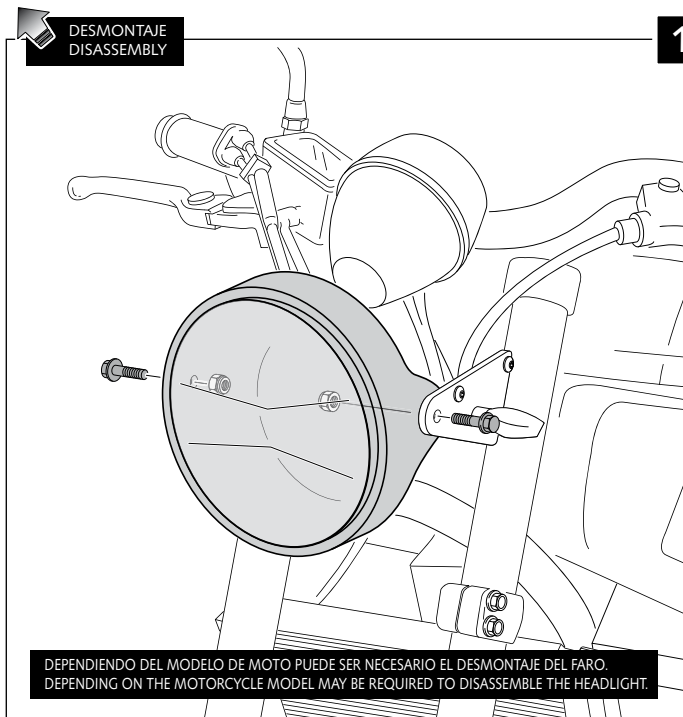

PLACA FRONTAL PARA - FRONT PLATE FOR - NUMMERSCHILDPLATTE FÜR
UNIVERSAL

MONTAJE FARO / HEADLIGHT MOUNTING / LAMPESCHUTZ MONTAGE