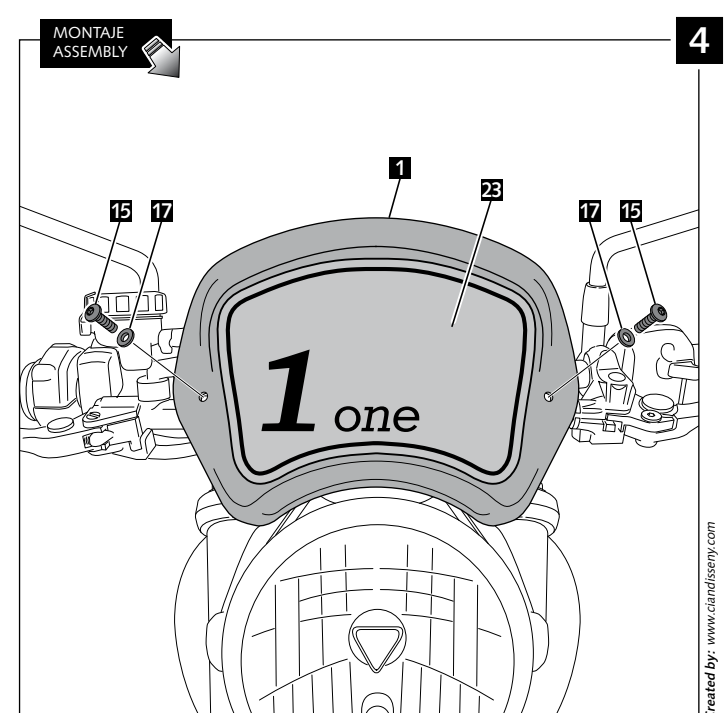

PLACA FRONTAL PARA - FRONT PLATE FOR - NUMMERSCHILDPLATTE FÜR
UNIVERSAL

MONTAJE FARO / HEADLIGHT MOUNTING / LAMPESCHUTZ MONTAGE