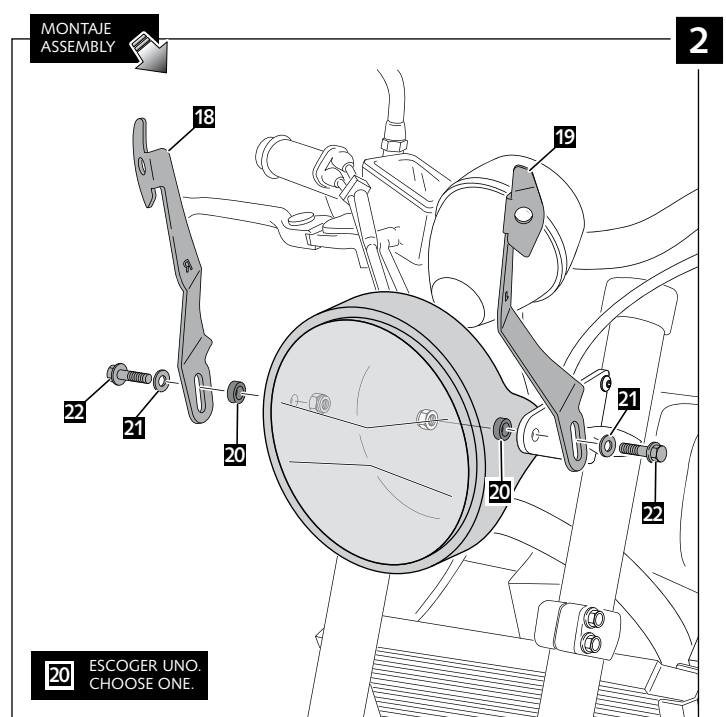

PLACA FRONTAL PARA - FRONT PLATE FOR - NUMMERSCHILDPLATTE FÜR
UNIVERSAL

MONTAJE FARO / HEADLIGHT MOUNTING / LAMPESCHUTZ MONTAGE