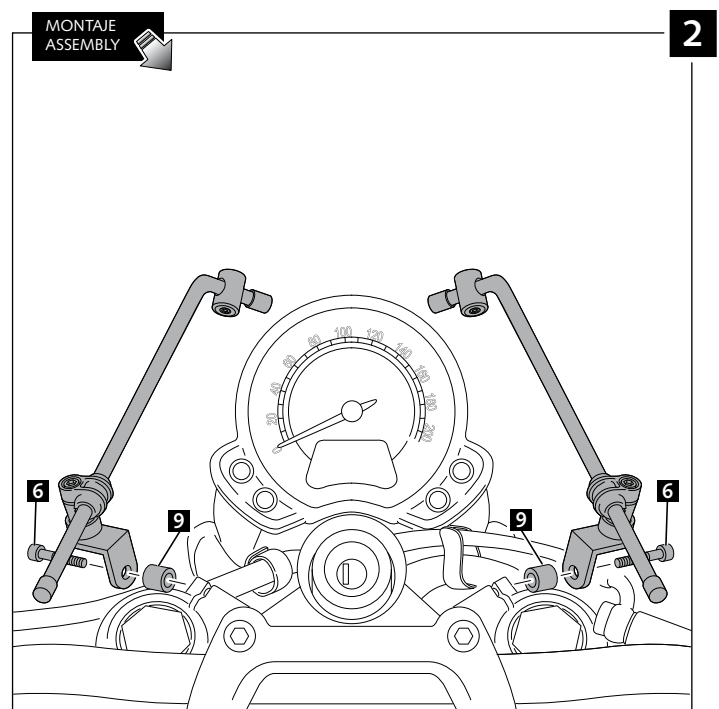

PLACA FRONTAL PARA - FRONT PLATE FOR - NUMMERSCHILDPLATTE FÜR
UNIVERSAL

MONTAJE HORQUILLA / FORK MOUNTING / MONTAGE FORK