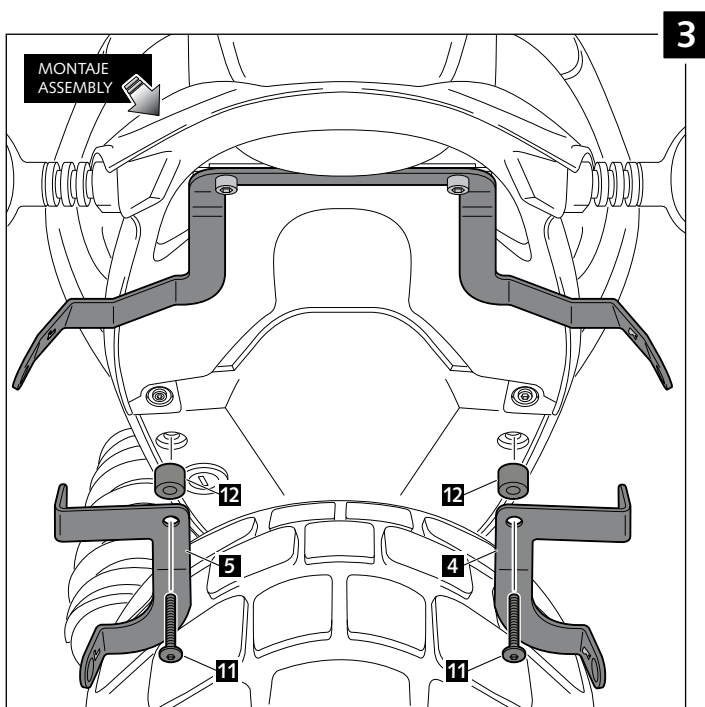

TAPAS LATERALES PARA - SIDE COVERS FOR - SEITENVERKLEIDUNGEN FÜR DUCATI SCRAMBLER

Ref.: 9179 J
(color negro / black colour)

Ref.: 9179 C
(color carbono / carbon look)

Fácil - Easy
Media-Intermediate
Difícil-Difficult

ID.	PIEZA / PART	DESCRIPCIÓN	DESCRIPTION	QTY.
1		Tapa lateral derecha	Right side cover	1
2		Tapa lateral izquierda	Left side cover	1
3		Soporte metálico posterior	Rear metal support	1
4		Soporte metálico derecho	Right metal support	1
5		Soporte metálico izquierdo	Left metal support	1
6		Silentblock M5	M5 silentblock	6
7		Tornillo Allen M5x16Ø11 ISO 7380	M5x16Ø11 ISO 7380 Allen screw	6
8		Tapón tornillo M5 ISO 7380	M5 ISO 7380 Allen screw cap	6
9		Arandela de Nylon M5X0,5	M5X0,5 Nylon washer	6
10		Tornillo Allen M8x16 DIN912	M8x16 DIN912 Allen screw	2
11		Tornillo Allen M5x30 ISO 7380	M5x30 ISO 7380 Allen screw	2
12		Casquillo Øint. 8,5, Øext. 14x12mm	Øinner 8,5, Ø14x12mm arrowhead	2
13		Kit adhesivos	Stickers set	1

TAPAS LATERALES PARA - SIDE COVERS FOR - SEITENVERKLEIDUNGEN FÜR
DUCATI SCRAMBLER

INSTRUCCIONES DE MONTAJE - MOUNTING INSTRUCTIONS - MONTAGEANLEITUNG

TAPAS LATERALES PARA - SIDE COVERS FOR - SEITENVERKLEIDUNGEN FÜR
DUCATI SCRAMBLER