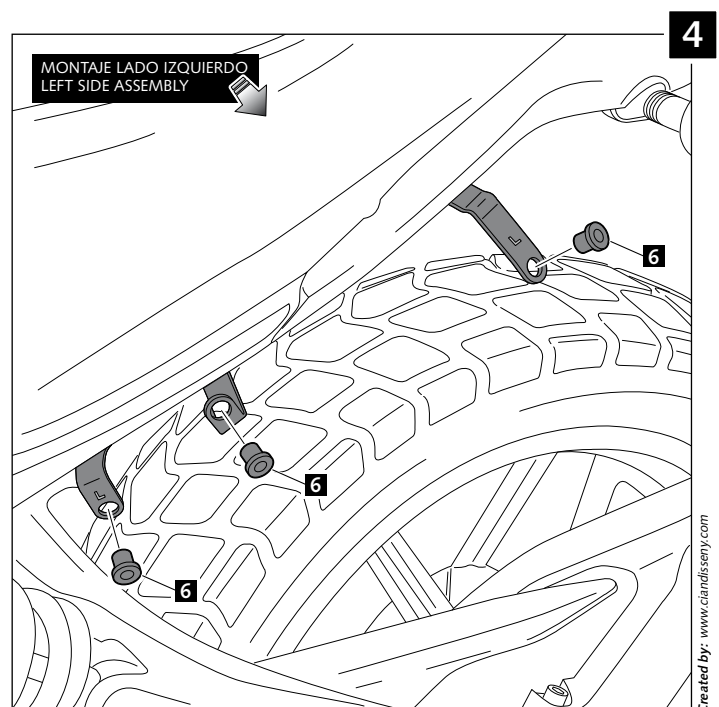

TAPAS LATERALES PARA - SIDE COVERS FOR - SEITENVERKLEIDUNGEN FÜR DUCATI SCRAMBLER

Ref.: 9179 J
(color negro / black colour)

Ref.: 9179 C
(color carbono / carbon look)

Fácil - Easy
Media-Intermediate
Difícil-Difficult

ID.	PIEZA / PART	DESCRIPCIÓN	DESCRIPTION	QTY.
1		Tapa lateral derecha	Right side cover	1
2		Tapa lateral izquierda	Left side cover	1
3		Soporte metálico posterior	Rear metal support	1
4		Soporte metálico derecho	Right metal support	1
5		Soporte metálico izquierdo	Left metal support	1
6		Silentblock M5	M5 silentblock	6
7		Tornillo Allen M5x16Ø11 ISO 7380	M5x16Ø11 ISO 7380 Allen screw	6
8		Tapón tornillo M5 ISO 7380	M5 ISO 7380 Allen screw cap	6
9		Arandela de Nylon M5X0,5	M5X0,5 Nylon washer	6
10		Tornillo Allen M8x16 DIN912	M8x16 DIN912 Allen screw	2
11		Tornillo Allen M5x30 ISO 7380	M5x30 ISO 7380 Allen screw	2
12		Casquillo Øint. 8,5, Øext. 14x12mm	Øinner 8,5, Ø14x12mm arrowhead	2
13		Kit adhesivos	Stickers set	1

TAPAS LATERALES PARA - SIDE COVERS FOR - SEITENVERKLEIDUNGEN FÜR
DUCATI SCRAMBLER

INSTRUCCIONES DE MONTAJE - MOUNTING INSTRUCTIONS - MONTAGEANLEITUNG

TAPAS LATERALES PARA - SIDE COVERS FOR - SEITENVERKLEIDUNGEN FÜR
DUCATI SCRAMBLER