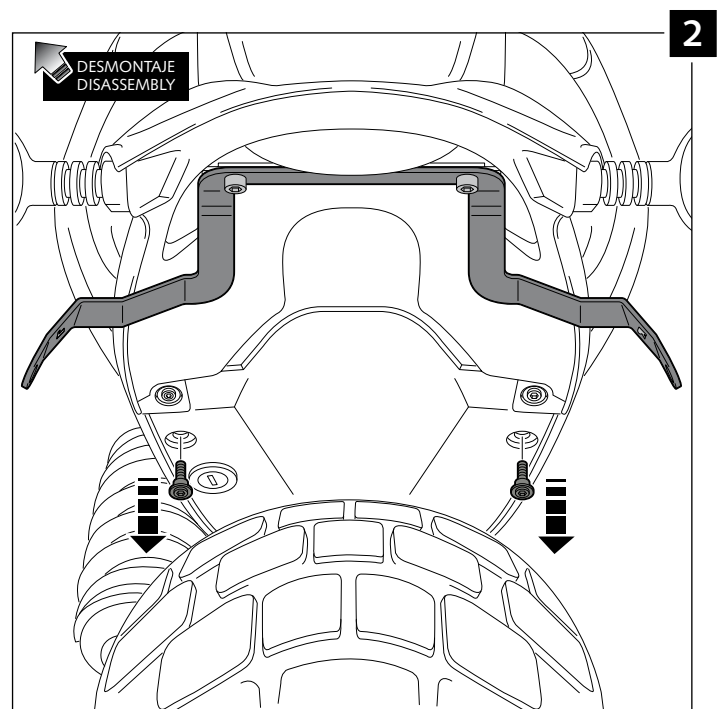

TAPAS LATERALES PARA - SIDE COVERS FOR - SEITENVERKLEIDUNGEN FÜR
DUCATI SCRAMBLER

INSTRUCCIONES DE MONTAJE - MOUNTING INSTRUCTIONS - MONTAGEANLEITUNG