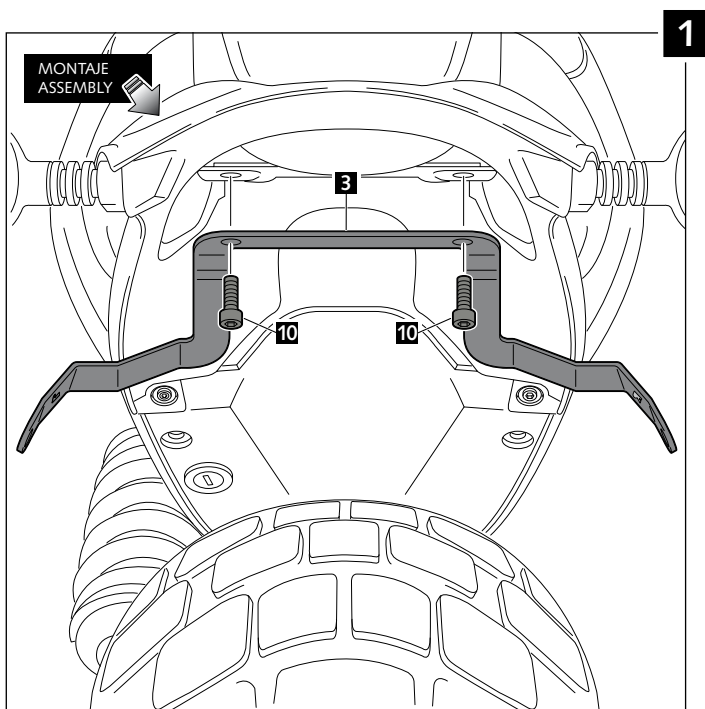

TAPAS LATERALES PARA - SIDE COVERS FOR - SEITENVERKLEIDUNGEN FÜR DUCATI SCRAMBLER

Ref.: 9179 J
(color negro / black colour)

Ref.: 9179 C
(color carbono / carbon look)

Fácil - Easy
Media-Intermediate
Difícil-Difficult

ID.	PIEZA / PART	DESCRIPCIÓN	DESCRIPTION	QTY.
1		Tapa lateral derecha	Right side cover	1
2		Tapa lateral izquierda	Left side cover	1
3		Soporte metálico posterior	Rear metal support	1
4		Soporte metálico derecho	Right metal support	1
5		Soporte metálico izquierdo	Left metal support	1
6		Silentblock M5	M5 silentblock	6
7		Tornillo Allen M5x16Ø11 ISO 7380	M5x16Ø11 ISO 7380 Allen screw	6
8		Tapón tornillo M5 ISO 7380	M5 ISO 7380 Allen screw cap	6
9		Arandela de Nylon M5X0,5	M5X0,5 Nylon washer	6
10		Tornillo Allen M8x16 DIN912	M8x16 DIN912 Allen screw	2
11		Tornillo Allen M5x30 ISO 7380	M5x30 ISO 7380 Allen screw	2
12		Casquillo Øint. 8,5, Øext. 14x12mm	Øinner 8,5, Ø14x12mm arrowhead	2
13		Kit adhesivos	Stickers set	1

TAPAS LATERALES PARA - SIDE COVERS FOR - SEITENVERKLEIDUNGEN FÜR
DUCATI SCRAMBLER

INSTRUCCIONES DE MONTAJE - MOUNTING INSTRUCTIONS - MONTAGEANLEITUNG

TAPAS LATERALES PARA - SIDE COVERS FOR - SEITENVERKLEIDUNGEN FÜR
DUCATI SCRAMBLER