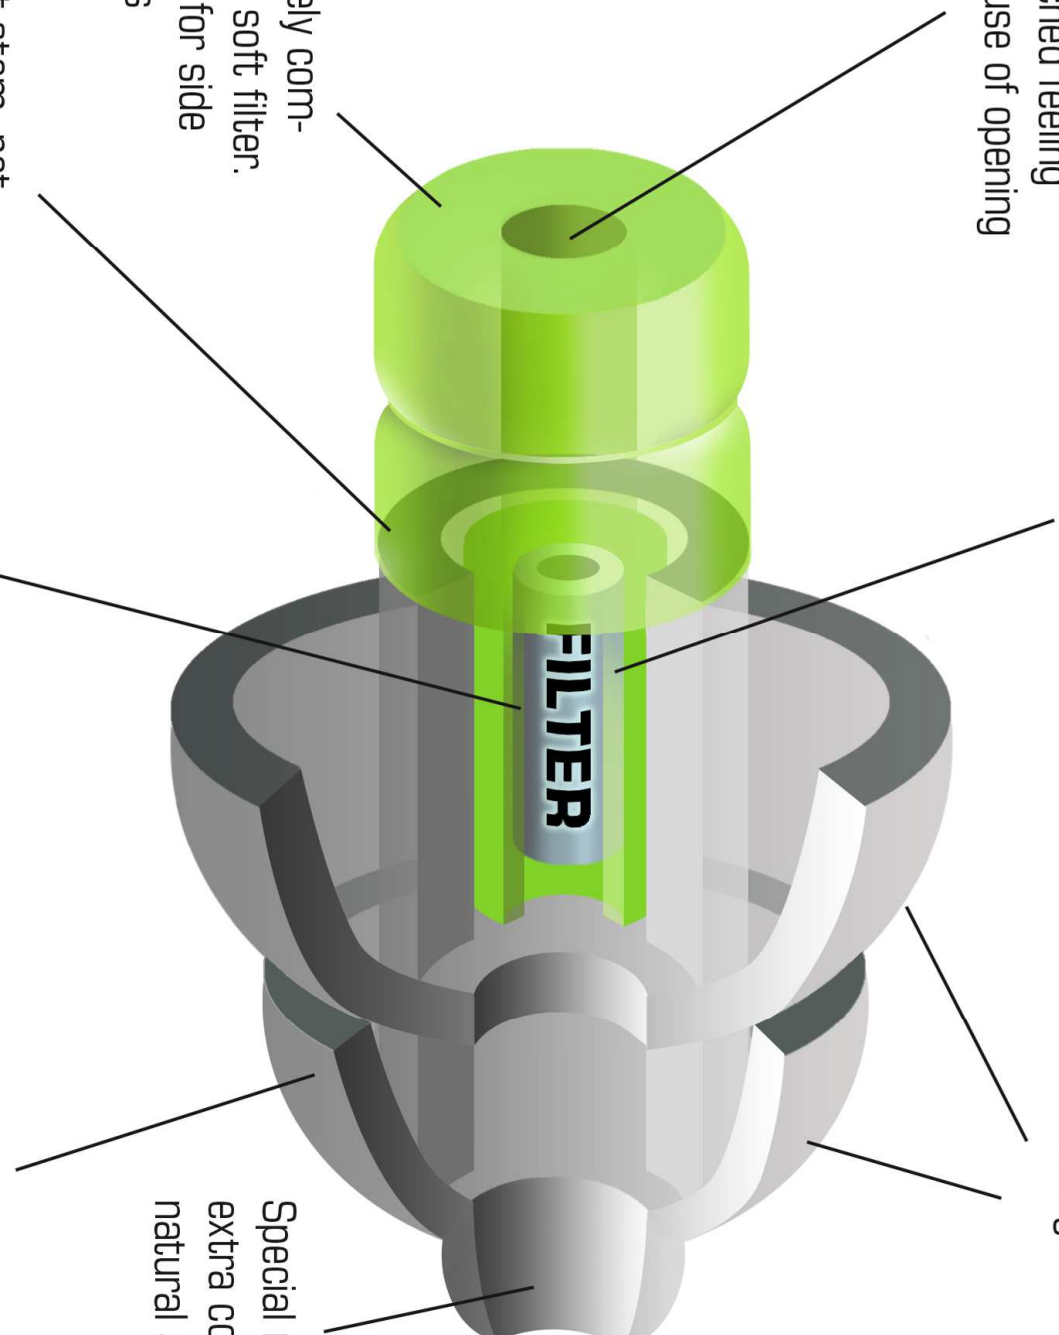

Sehr bequemer,  
weicher Filter ideal  
für Seitenschläfer

Kurzer Stiel,  
past im Ohr

Spezialmodell für  
extra Komfort  
und naturgemäße  
Dämpfung

Konischer Filter mit Venturi-Bohrung.  
Form und Durchmesser des Tonkanals  
bestimmen das Maß der Dämpfung  
über die Frequenzen

AlpineThermoShape Material passt  
sich durch Körperwärme an den  
Gehörgang an. Frei von Silikonem und  
hypoallergen

Air permeable, no detached feeling because of opening

AlpineAcousticFilters, unique filters against snoring sounds and ambient noise

Two soft and flexible slats for extremely high wearing comfort and good sealing

Extremely comfortable soft filter. Perfect for side sleepers

Short stem, not visible in the ear

Conical filter with venturi drilling. The shape and diameter of the ear canal determine the extent of absorption regarding the various frequencies

AlpineThermoShape material is shaped to the ear canal through body heat. Silicone-free, hypoallergenic

Special model for extra comfort and natural absorption

Perméabilité à l'air, pas

de sentiment enfermé  
grâce à l'ouverture