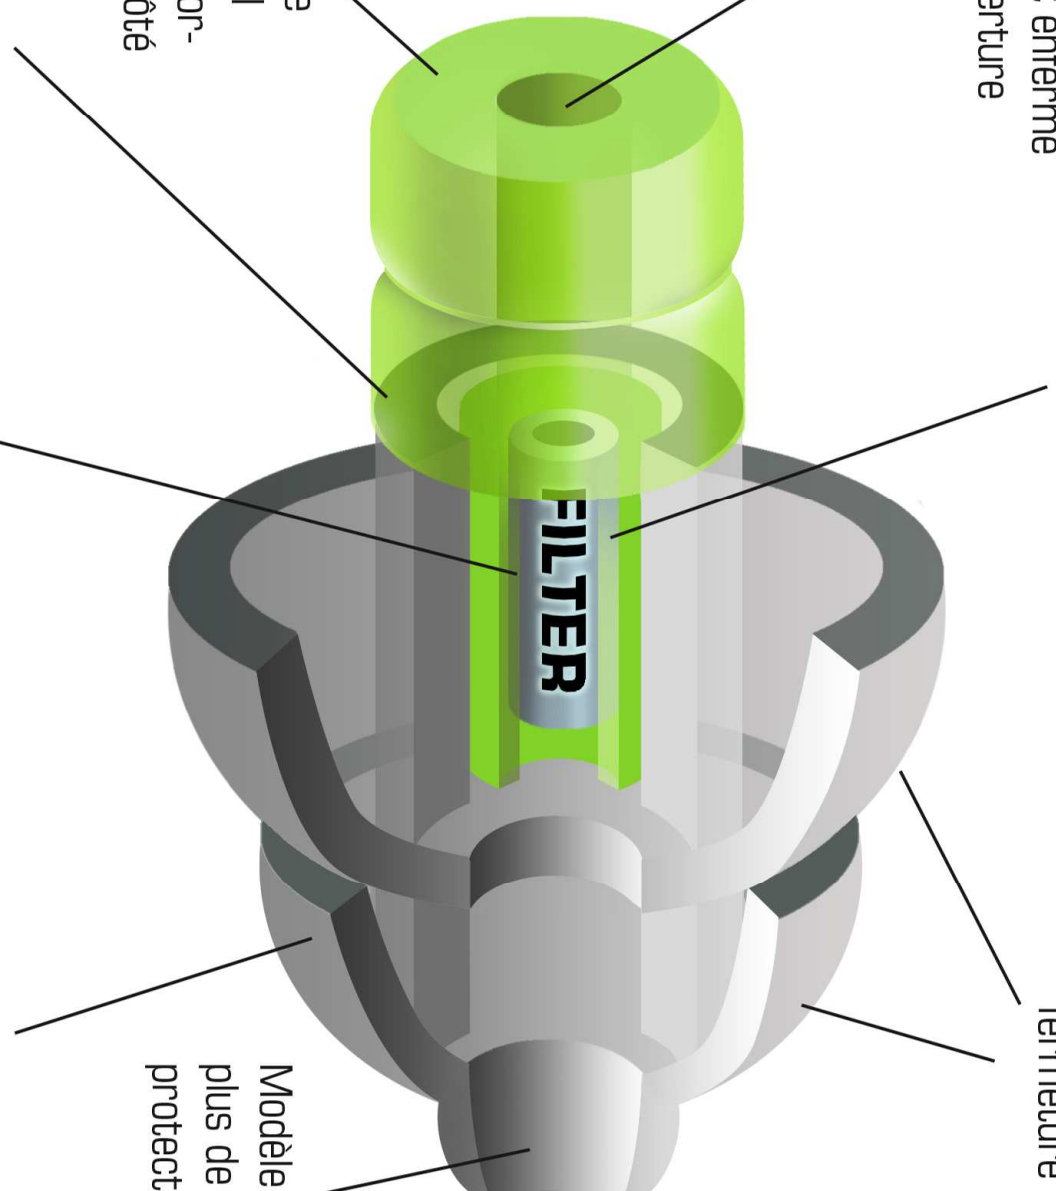

AlpineThermoShape Material passt  
sich durch Körperwärme an den  
Gehörgang an. Frei von Silikonem und  
hypoallergen

Air permeable, no detached feeling because of opening

AlpineAcousticFilters, unique filters against snoring sounds and ambient noise

Two soft and flexible slats for extremely high wearing comfort and good sealing

Extremely comfortable soft filter. Perfect for side sleepers

Short stem, not visible in the ear

Conical filter with venturi drilling. The shape and diameter of the ear canal determine the extent of absorption regarding the various frequencies

AlpineThermoShape material is shaped to the ear canal through body heat. Silicone-free, hypoallergenic

Special model for extra comfort and natural absorption

Perméabilité à l'air, pas

de sentiment enfermé  
grâce à l'ouverture

Manche court,  
ne se voit pas  
dans l'oreille

Filtre conique avec forage venturi.  
La forme et le diamètre du canal  
auditif déterminent le niveau de  
la diminution des différentes  
fréquences

Matériel AlpineThermoShape  
s'adapte au conduit auditif par la  
chaleur corporelle. Sans silicones,  
hypoallergénique