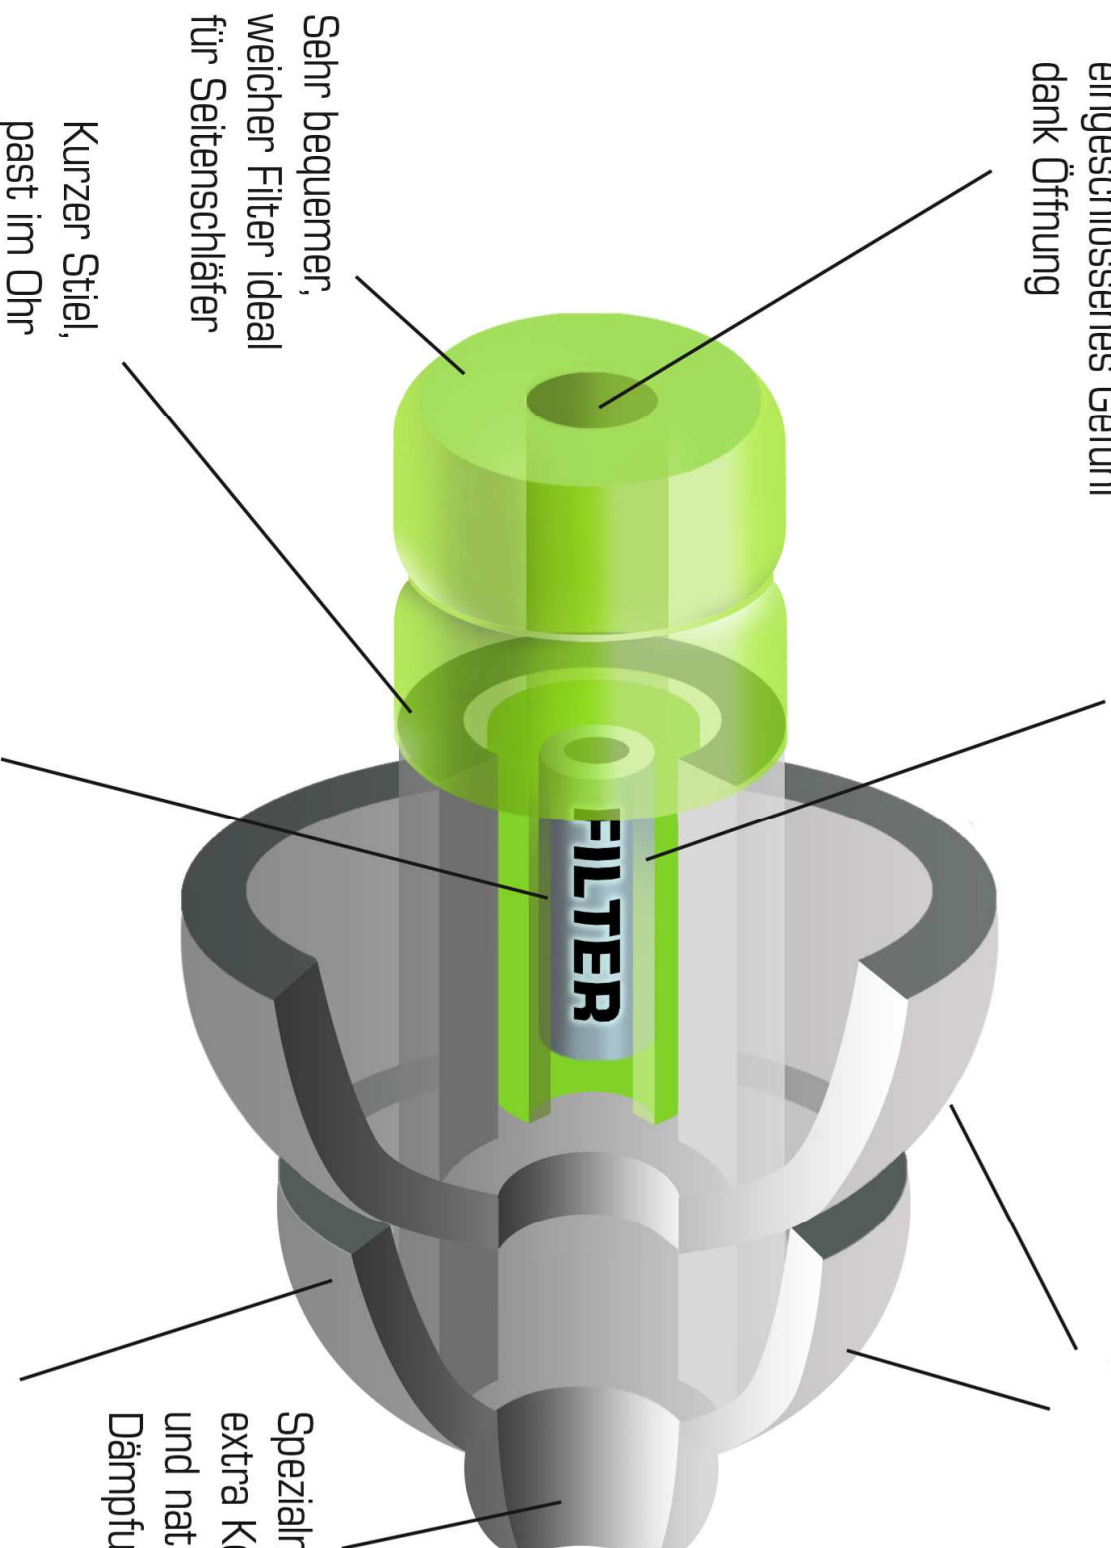

Luftdurchlässig, kein  
eingeschlossenes Gefühl  
dank Öffnung

AlpineAcousticFilters, Einzigartige  
Filter gegen Schnarch-Geräusche  
und Umgebungslärm

Zwei weiche und flexible  
Lamellen für einen hohen  
Tragekomfort und einem  
guten Verschluss

Sehr bequemer,  
weicher Filter ideal  
für Seitenschläfer

Kurzer Stiel,  
past im Ohr

Spezialmodell für  
extra Komfort  
und naturgemäße  
Dämpfung

Konischer Filter mit Venturi-Bohrung.  
Form und Durchmesser des Tonkanals  
bestimmen das Maß der Dämpfung  
über die Frequenzen

AlpineThermoShape Material passt  
sich durch Körperwärme an den  
Gehörgang an. Frei von Silikonem und  
hypoallergen

Air permeable, no detached feeling because of opening

AlpineAcousticFilters, unique filters against snoring sounds and ambient noise

Two soft and flexible slats for extremely high wearing comfort and good sealing

Extremely comfortable soft filter. Perfect for side sleepers

Short stem, not visible in the ear

Conical filter with venturi drilling. The shape and diameter of the ear canal determine the extent of absorption regarding the various frequencies