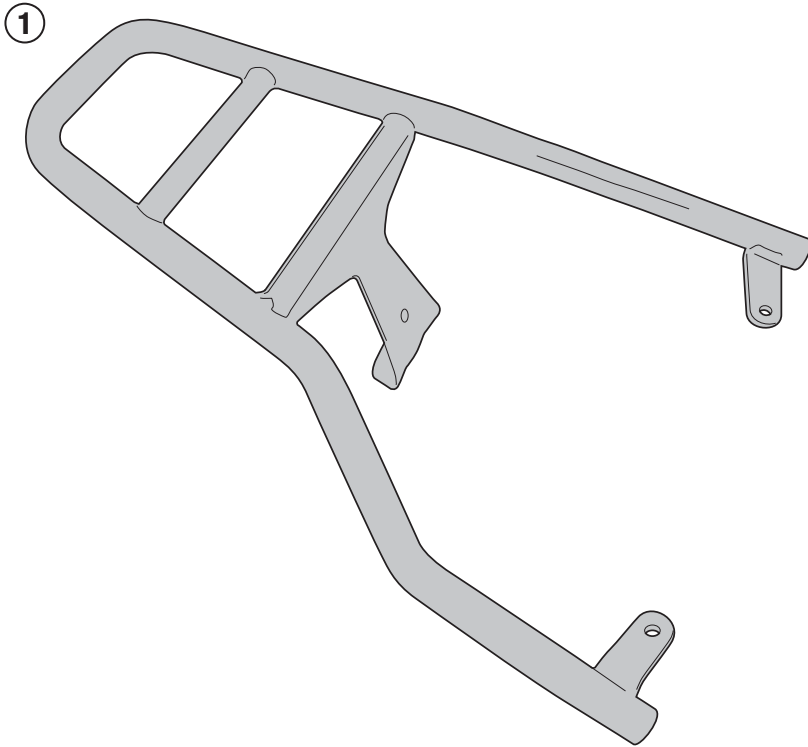

SR5608 - KR5608

PORTAPACCO SPECIFICO - SPECIFIC HOLDER - PORTE-PAQUET SPÉCIFIQUE - SPEZIFISCHER TRÄGER - PORTA-EQUIPAJE ESPECÍFICO - TRANSPORTADOR ESPECÍFICO

PIAGGIO VESPA PRIMAVERA 50 - 125 (2014)

| N° | Descrizione | Caratteristiche | Codice | Quantità |
|----|---|-------------------|----------|----------|
| 1 | Supporto - Support Support - Halterung Soporte - Apoio | - | SR5608CR | 1 |
| 2 | Rondella - Washer Rondelle - Scheibe Arandela - Arruela | - | ORONG | 2 |
| 3 | Componenti Originali - Original Parts Parties Originales - Original Bauteile Componentes Originales - Componentes Originais | - | - | - |
| 4 | Vite - Screw Vis - Schraube Tornillo - Parafuso | TBEI M6x20 | 620TBEI | 2 |
| 5 | Rondella - Washer Rondelle - Scheibe Arandela - Arruela | Rondella spaccata | Z1063 | 2 |

SR5608 - KR5608

PORTAPACCO SPECIFICO - SPECIFIC HOLDER - PORTE-PAQUET SPÉCIFIQUE - SPEZIFISCHER TRÄGER - PORTA-EQUIPAJE ESPECÍFICO - TRANSPORTADOR ESPECÍFICO

PIAGGIO

VESPA PRIMAVERA

50 - 125

(2014)

SR5608 - KR5608

PORTAPACCO SPECIFICO - SPECIFIC HOLDER - PORTE-PAQUET SPÉCIFIQUE - SPEZIFISCHER TRÄGER - PORTA-EQUIPAJE ESPECÍFICO - TRANSPORTADOR ESPECÍFICO

PIAGGIO

VESPA PRIMAVERA

50 - 125

(2014)

ISTRUZIONI DI MONTAGGIO - MOUNTING INSTRUCTIONS
INSTRUCTIONS DE MONTAGE - BAUANLEITUNG
INSTRUCCIONES DE MONTAJE - INSTRUÇÕES DE MONTAGEM

SR5608 - KR5608

PORTAPACCO SPECIFICO - SPECIFIC HOLDER - PORTE-PAQUET SPÉCIFIQUE - SPEZIFISCHER TRÄGER - PORTA-EQUIPAJE ESPECÍFICO - TRANSPORTADOR ESPECÍFICO

PIAGGIO

VESPA PRIMAVERA

50 - 125

(2014)