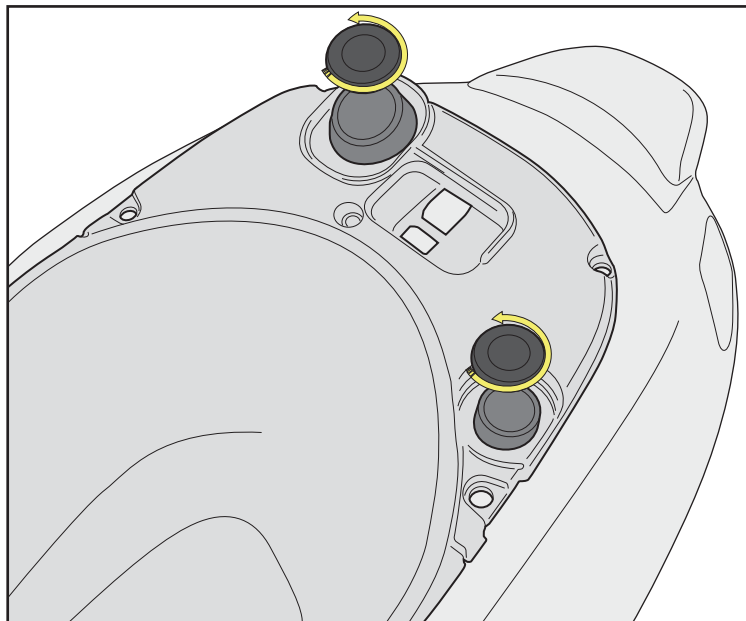

SR5608 - KR5608

PORTAPACCO SPECIFICO - SPECIFIC HOLDER - PORTE-PAQUET SPÉCIFIQUE - SPEZIFISCHER TRÄGER - PORTA-EQUIPAJE ESPECÍFICO - TRANSPORTADOR ESPECÍFICO

PIAGGIO

VESPA PRIMAVERA

50 - 125

(2014)

ISTRUZIONI DI MONTAGGIO - MOUNTING INSTRUCTIONS
INSTRUCTIONS DE MONTAGE - BAUANLEITUNG
INSTRUCCIONES DE MONTAJE - INSTRUÇÕES DE MONTAGEM