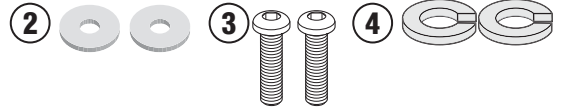

SR5608 - KR5608

PORTAPACCO SPECIFICO - SPECIFIC HOLDER - PORTE-PAQUET SPÉCIFIQUE - SPEZIFISCHER TRÄGER - PORTA-EQUIPAJE ESPECÍFICO - TRANSPORTADOR ESPECÍFICO

PIAGGIO VESPA PRIMAVERA 50 - 125 (2014)

| N° | Descrizione | Caratteristiche | Codice | Quantità |
|----|---|-------------------|----------|----------|
| 1 | Supporto - Support Support - Halterung Soporte - Apoio | - | SR5608CR | 1 |
| 2 | Rondella - Washer Rondelle - Scheibe Arandela - Arruela | - | ORONG | 2 |
| 3 | Componenti Originali - Original Parts Parties Originales - Original Bauteile Componentes Originales - Componentes Originais | - | - | - |
| 4 | Vite - Screw Vis - Schraube Tornillo - Parafuso | TBEI M6x20 | 620TBEI | 2 |
| 5 | Rondella - Washer Rondelle - Scheibe Arandela - Arruela | Rondella spaccata | Z1063 | 2 |

SR5608 - KR5608

PORTAPACCO SPECIFICO - SPECIFIC HOLDER - PORTE-PAQUET SPÉCIFIQUE - SPEZIFISCHER TRÄGER - PORTA-EQUIPAJE ESPECÍFICO - TRANSPORTADOR ESPECÍFICO

PIAGGIO

VESPA PRIMAVERA

50 - 125

(2014)

SR5608 - KR5608