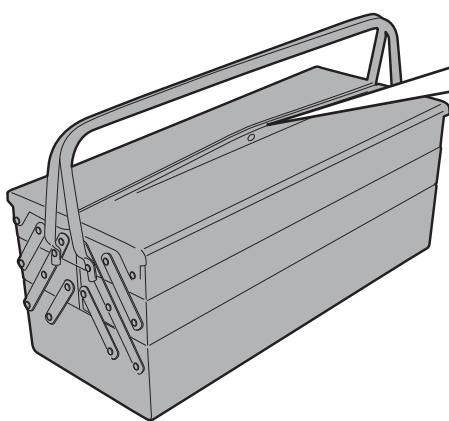

SR5608 - KR5608

PORTAPACCO SPECIFICO - SPECIFIC HOLDER - PORTE-PAQUET SPÉCIFIQUE - SPEZIFISCHER TRÄGER - PORTA-EQUIPAJE ESPECÍFICO - TRANSPORTADOR ESPECÍFICO

PIAGGIO VESPA PRIMAVERA 50 - 125 (2014)

| N° | Descrizione | Caratteristiche | Codice | Quantità |
|----|---|-------------------|----------|----------|
| 1 | Supporto - Support Support - Halterung Soporte - Apoio | - | SR5608CR | 1 |
| 2 | Rondella - Washer Rondelle - Scheibe Arandela - Arruela | - | ORONG | 2 |
| 3 | Componenti Originali - Original Parts Parties Originales - Original Bauteile Componentes Originales - Componentes Originais | - | - | - |
| 4 | Vite - Screw Vis - Schraube Tornillo - Parafuso | TBEI M6x20 | 620TBEI | 2 |
| 5 | Rondella - Washer Rondelle - Scheibe Arandela - Arruela | Rondella spaccata | Z1063 | 2 |

SR5608 - KR5608

PORTAPACCO SPECIFICO - SPECIFIC HOLDER - PORTE-PAQUET SPÉCIFIQUE - SPEZIFISCHER TRÄGER - PORTA-EQUIPAJE ESPECÍFICO - TRANSPORTADOR ESPECÍFICO

PIAGGIO

VESPA PRIMAVERA

50 - 125

(2014)

SR5608 - KR5608

PORTAPACCO SPECIFICO - SPECIFIC HOLDER - PORTE-PAQUET SPÉCIFIQUE - SPEZIFISCHER TRÄGER - PORTA-EQUIPAJE ESPECÍFICO - TRANSPORTADOR ESPECÍFICO

PIAGGIO

VESPA PRIMAVERA

50 - 125

(2014)

ISTRUZIONI DI MONTAGGIO - MOUNTING INSTRUCTIONS
INSTRUCTIONS DE MONTAGE - BAUANLEITUNG
INSTRUCCIONES DE MONTAJE - INSTRUÇÕES DE MONTAGEM