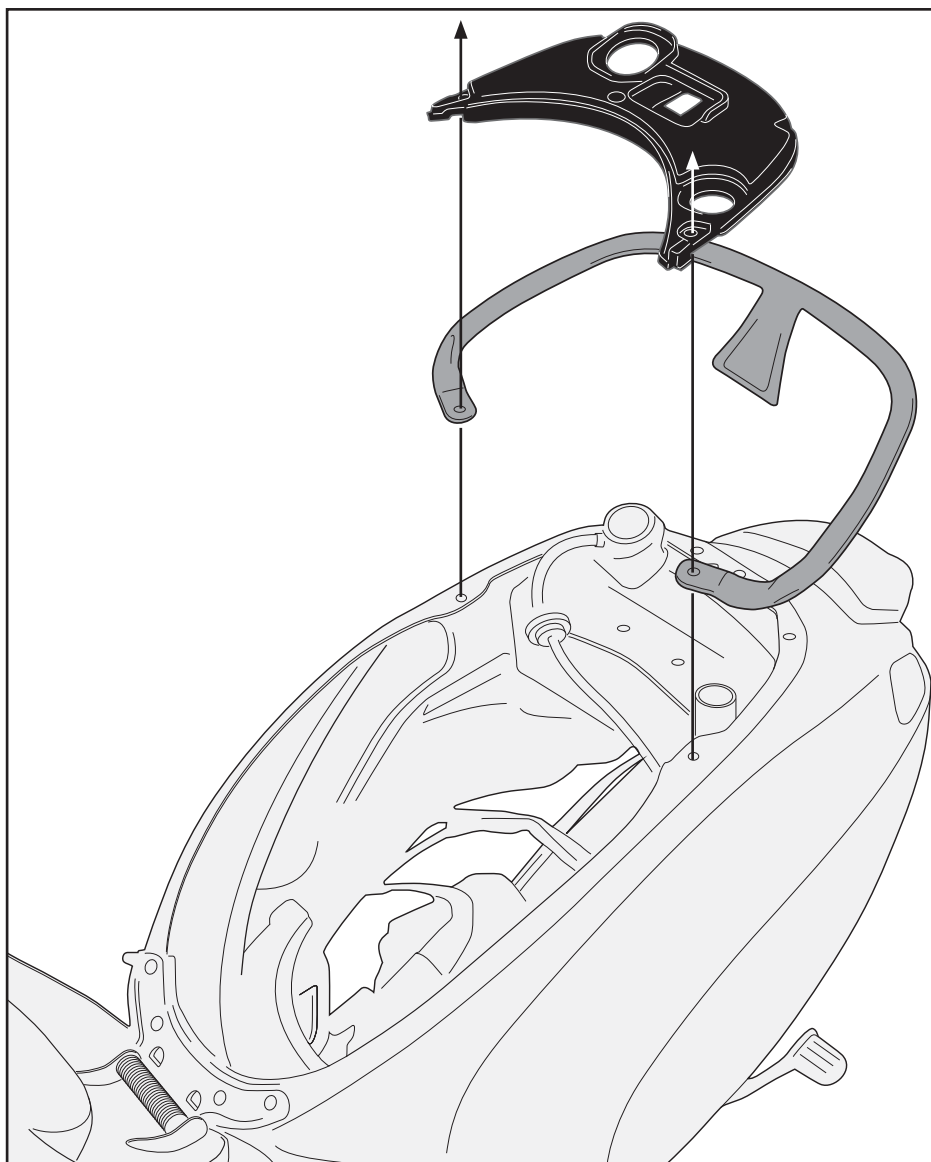

SR5608 - KR5608

PORTAPACCO SPECIFICO - SPECIFIC HOLDER - PORTE-PAQUET SPÉCIFIQUE - SPEZIFISCHER TRÄGER - PORTA-EQUIPAJE ESPECÍFICO - TRANSPORTADOR ESPECÍFICO

PIAGGIO

VESPA PRIMAVERA

50 - 125

(2014)

ISTRUZIONI DI MONTAGGIO - MOUNTING INSTRUCTIONS
INSTRUCTIONS DE MONTAGE - BAUANLEITUNG
INSTRUCCIONES DE MONTAJE - INSTRUÇÕES DE MONTAGEM