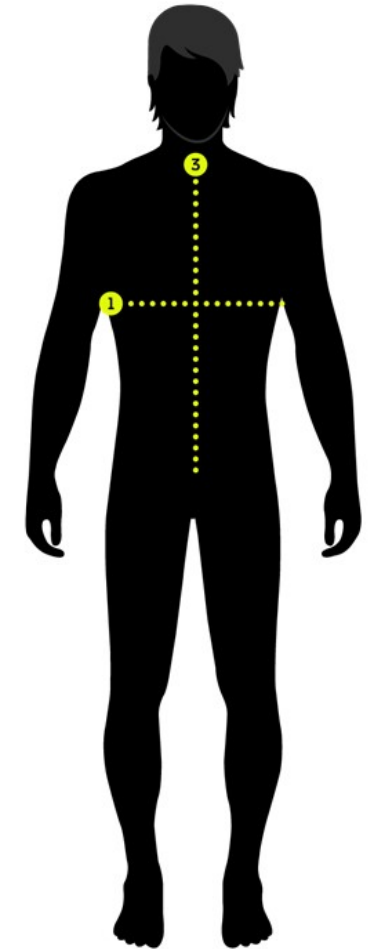

DENIMVEST CRAY WASHED | 9672

	SIZE	S	M	L	XL	XXL	3XL	4XL	5XL	6XL	7XL
1	1/2 chest width	55	58	61	64	67	70	73	76	79	82
3	back length	68	70	72	74	76	78	80	82	84	86

NOTE

production based deviations possible | all dimensions in centimeters | measurements textile-outside

HINWEIS

produktionsbedingte Abweichungen möglich | alle Maße in Zentimeter | Maßangaben Textil-Außenseite