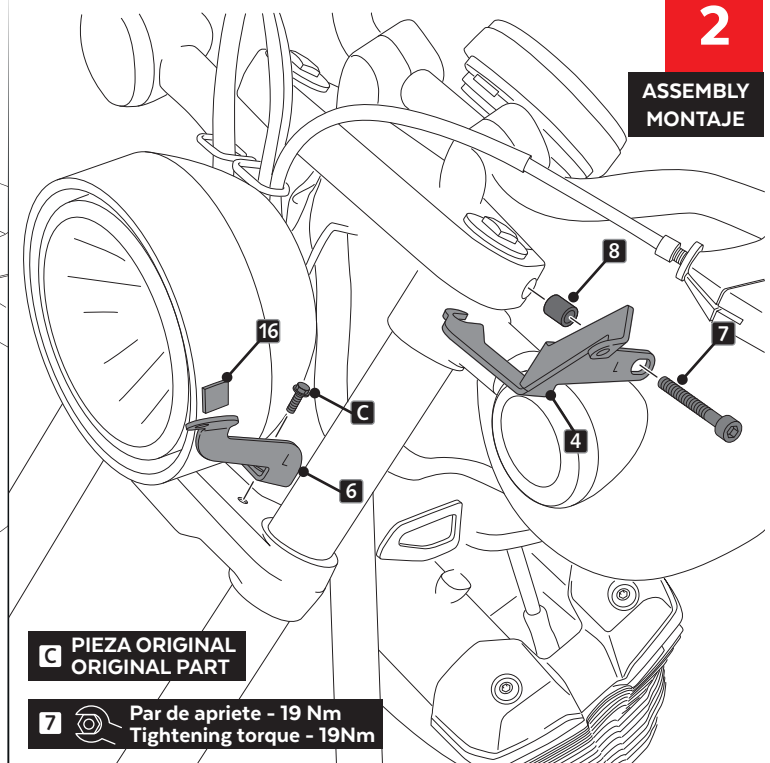

2

ASSEMBLY
MONTAJE