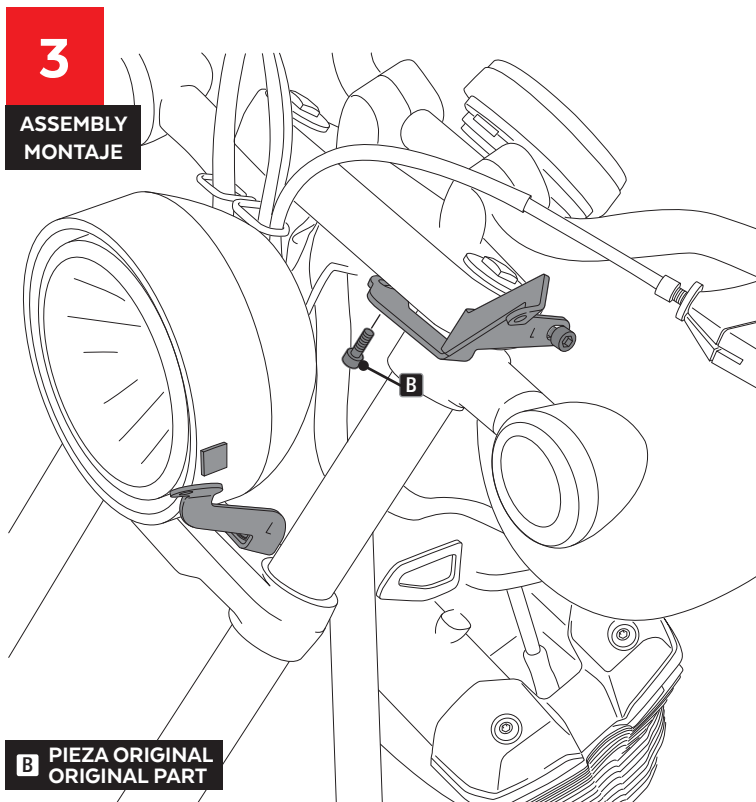

3

ASSEMBLY
MONTAJE