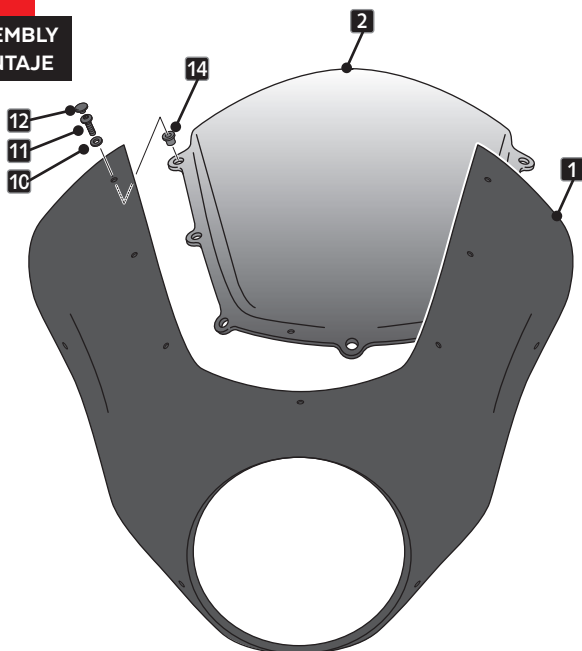

7

ASSEMBLY
MONTAJE