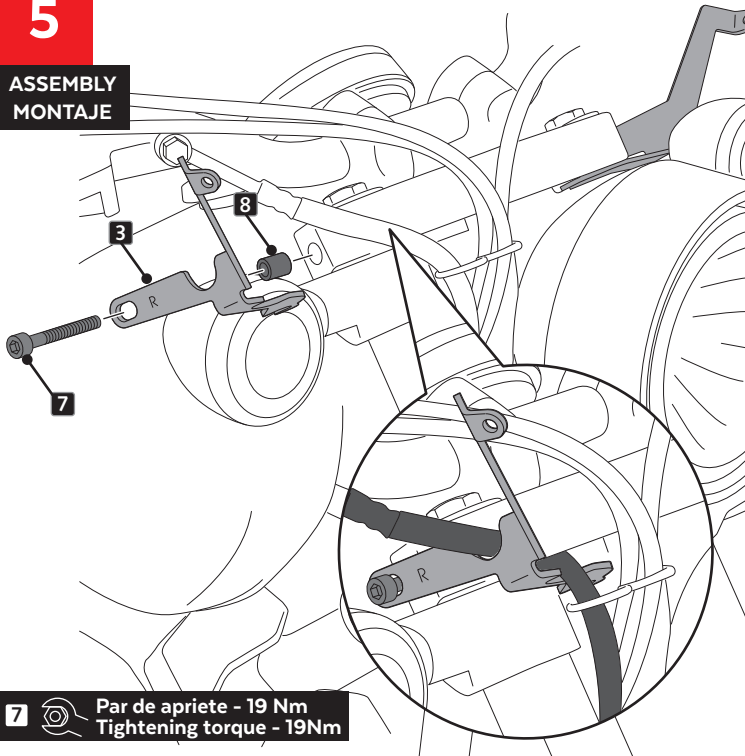

10

ALLEN

Nº 3

Nº 6

ID	PIEZA/PART	DESCRIPCIÓN	DESCRIPTION	QTY	REF
1		Semicarenado Dark Night	Dark Night semifairing	1	DAKNIGHT
2		Cúpula	Screen	1	PANTDKNH/F/NM3
3		Soporte superior derecho (SR)	Upper Left support	1	SOP4P4SRCUP0013
4		Soporte superior izquierdo (SL)	Upper Right support	1	SOP4P4SLCUP0013
5		Soporte inferior derecho (IR)	Lower Left support	1	SOP4P4IRCUP0013
6		Soporte inferior izquierdo (IL)	Lower Right support	1	SOP4P4ILCUP0013
7		Tornillo Allen M8x45 DIN912	M8x45 DIN912 screw	2	TORNI-AD912-508
8		Casquillo Ø8x Ø13x 15	Ø8x Ø13x 15 spacer	2	CASQUI-M----614
9		Silentblock Ø9 xØ6 x8mm	Ø9 xØ6 x8mm silentblock	4	AROPASACABLES-3
10		Arandela nylon M5x1	M5x1 nylon washer	7	ARNV0000000245
11		Tornillo Allen M5x16 Ø11 ISO 7380	M5x16 Ø11 ISO 7380 Allen screw	9	TORNI-I7380-493
12		Tapón tornillo M5 ISO 7380	M5 ISO 7380 screw cap	11	TAPON-----85
13		Casquillo con valona Ø12xØ6,8x7,3	Ø12xØ6,8x7,3 bush with flange	4	CASQUI-1A---750
14		Silentblock M5	M5 silentblock	7	SILENBTM5-046/1
15		Tornillo Allen M5x11 Ø11 ISO 7380	M5x11 Ø11 ISO 7380 Allen screw	2	TORNI-AI----520
16		Espuma adhesiva protectora 10x15mm	10x15mm adhesive protective foam	2	ESPUMA-----264

ASSEMBLY
MONTAJE

4

DISASSEMBLY
DESMONTAJE

CustomAcces

YAMAHA XV950R '14-

INSTRUCCIONES DE MONTAJE - MOUNTING INSTRUCTIONS - MONTAGEANLEITUNG

5

ASSEMBLY
MONTAJE

6

ASSEMBLY
MONTAJE

7

ASSEMBLY
MONTAJE

8

ASSEMBLY
MONTAJE