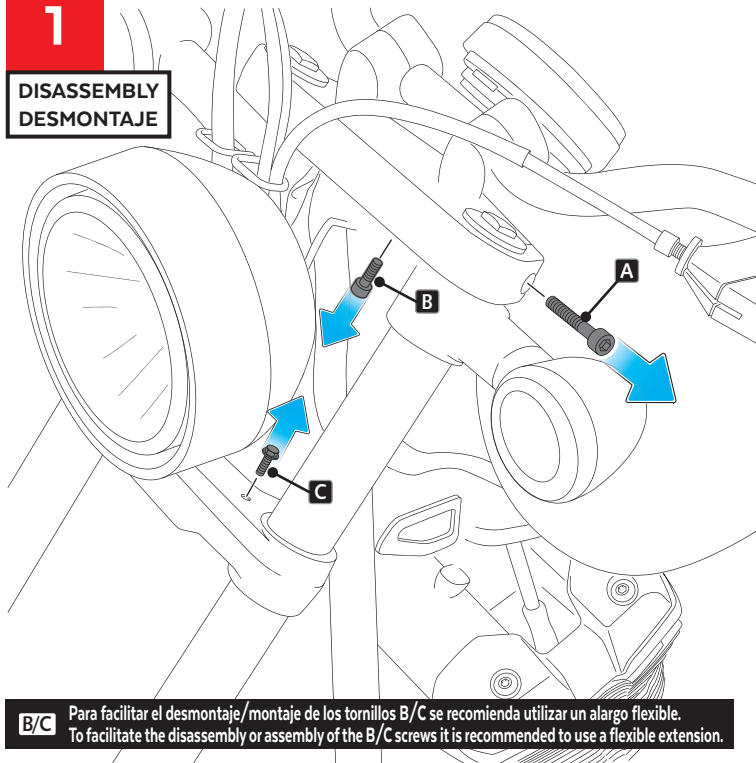

Custom Acces

YAMAHA XV950R '14-

INSTRUCCIONES DE MONTAJE - MOUNTING INSTRUCTIONS - MONTAGEANLEITUNG

1

DISASSEMBLY
DESMONTAJE