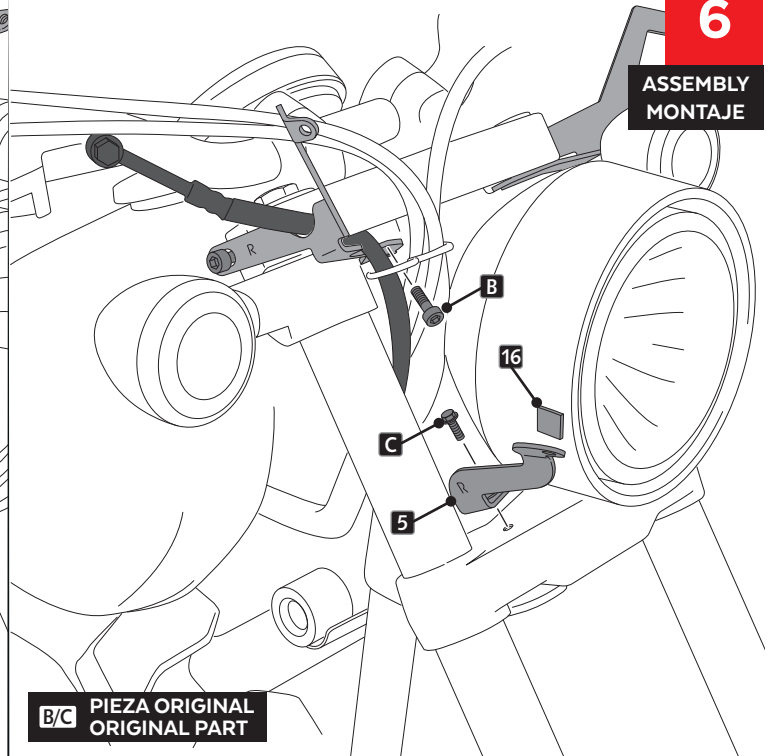

6

ASSEMBLY
MONTAJE