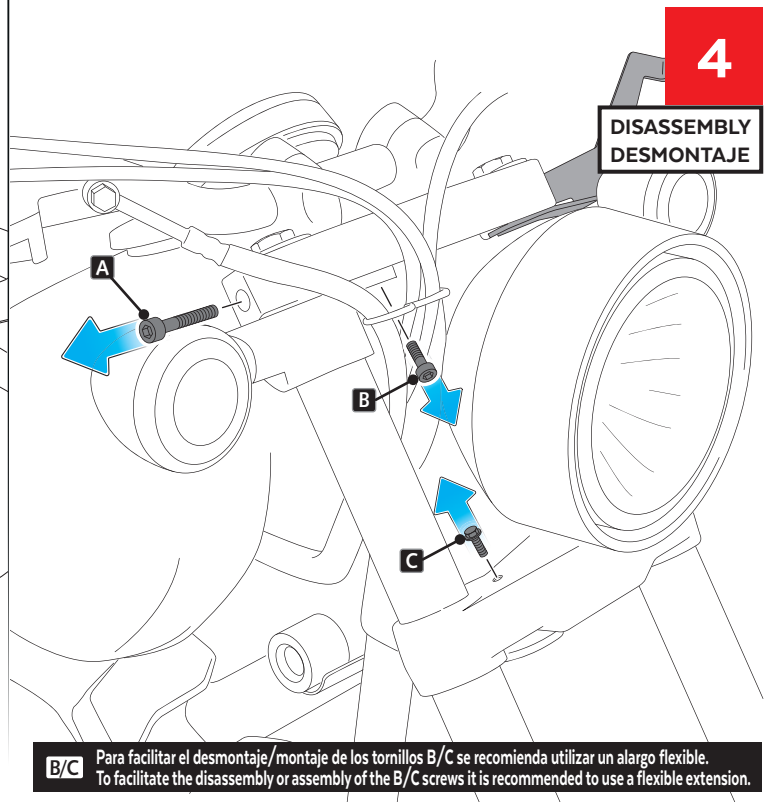

4

DISASSEMBLY
DESMONTAJE