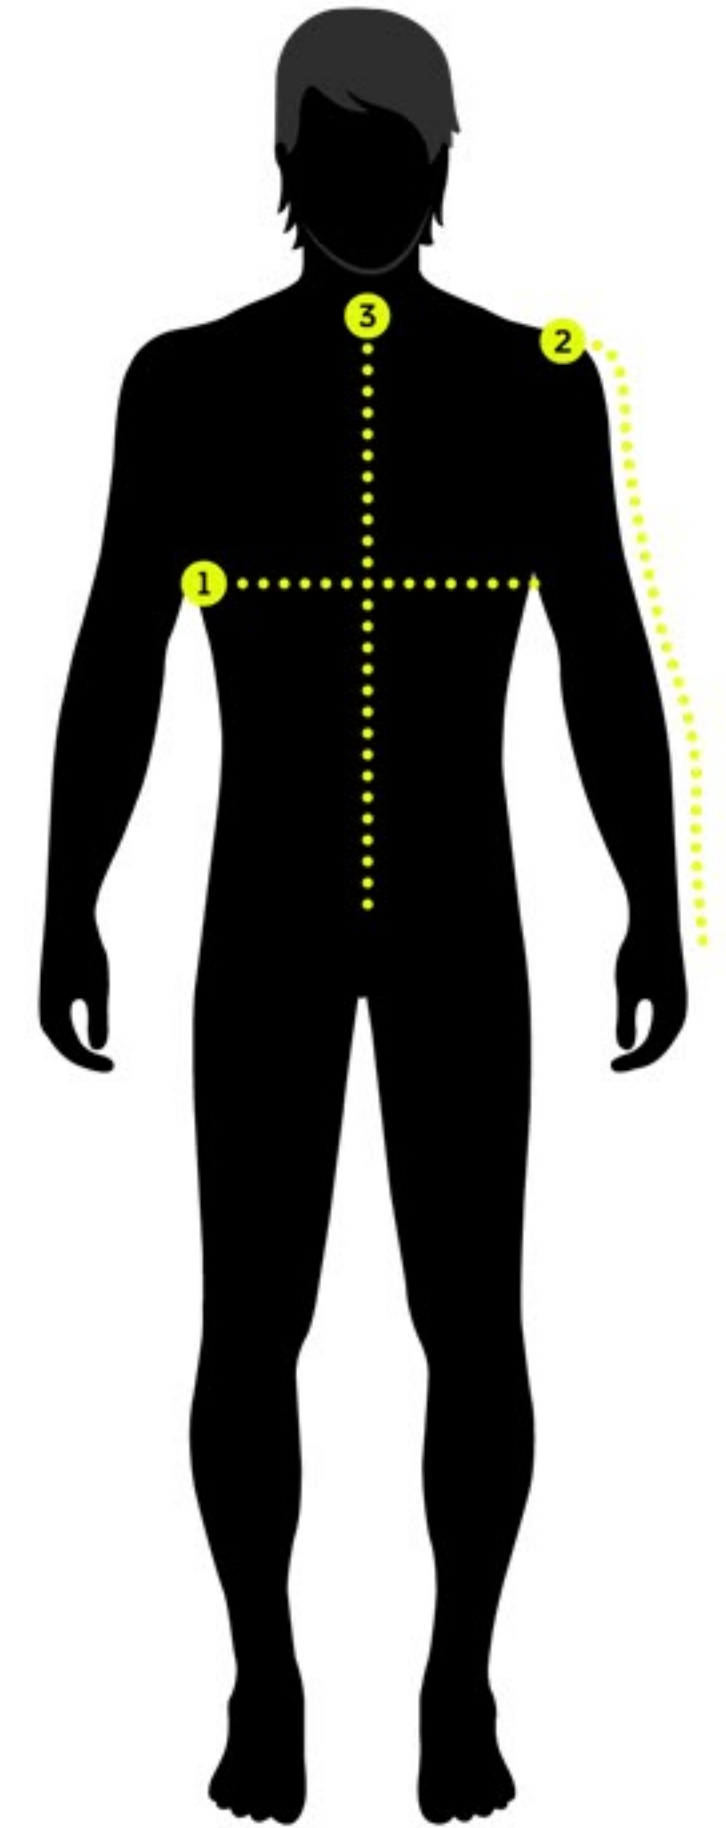

MOTÖRHEAD CRADOCK DENIMJACKET | 61002

	SIZE	S	M	L	XL	XXL	3XL	4XL	5XL	6XL	7XL
1	1/2 chest width	54	57	60	63	66	69	72	75	77	80
2	sleeve length	68	69	70	71	72	72	72	72	73	74
3	back length	69	70	71	72	73	74,5	76	77,5	79	80,5

NOTE

production based deviations possible | all dimensions in centimeters | measurements textile-outside

HINWEIS

produktionsbedingte Abweichungen möglich | alle Maße in Zentimeter | Maßangaben Textil-Außenseite