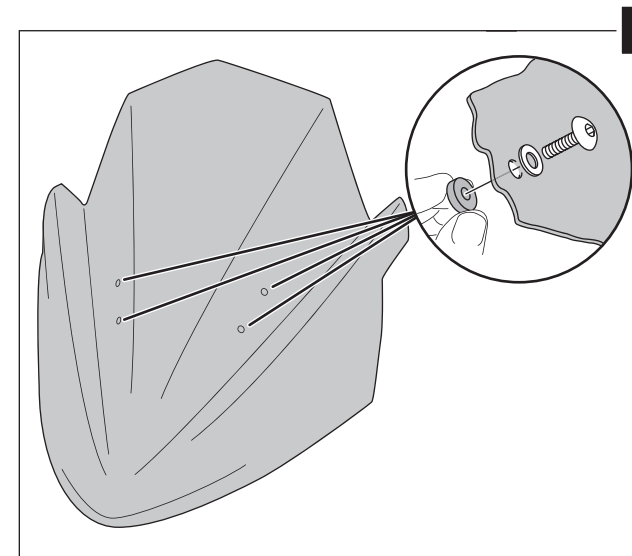

MOTOPLASTIC, S.A.

Molí de la sal, 1 - 08403 Granollers (Barcelona) SPAIN

Tel. 34 93 849 06 33 - Fax 34 93 849 09 88

info@puig.tv

www.puig.tv

INSTRUCCIONES DE MONTAJE - MOUNTING INSTRUCTIONS

CÚPULA ADAPTABLE A - SCREEN ADAPTABLE TO KAWASAKI ER6N 12'-14'

Ref.:5997

ID.	DESCRIPCIÓN	DESCRIPTION	QTY.
1	 Pantalla	Screen	1
2	 Tornillo especial M5x17 + hexagonal longitud 14mm	Especial screw M5x17 + hexagonal length 14mm	2
3	 Tornillo especial M5x13 + hexagonal longitud 10mm	Especial screw M5x13 + hexagonal length 10mm	2
4	 Tornillo Allen M5x11 ISO 7380	M5x11 ISO 7380 Allen screw	4
5	 Arandela nylon Ø5xØ11x1	Ø5xØ11x1 nylon washer	4
6	 Arandela goma Ø ext.13 x Ø int.5x4	Ø ext.13 x Ø int.5x4 rubber washer	4