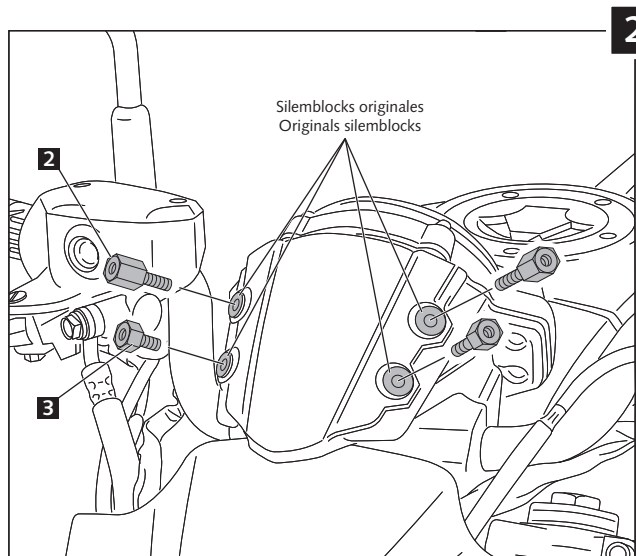

Ref.:5997

ID.	DESCRIPCIÓN	DESCRIPTION	QTY.
1	 Pantalla	Screen	1
2	 Tornillo especial M5x17 + hexagonal longitud 14mm	Especial screw M5x17 + hexagonal length 14mm	2
3	 Tornillo especial M5x13 + hexagonal longitud 10mm	Especial screw M5x13 + hexagonal length 10mm	2
4	 Tornillo Allen M5x11 ISO 7380	M5x11 ISO 7380 Allen screw	4
5	 Arandela nylon Ø5xØ11x1	Ø5xØ11x1 nylon washer	4
6	 Arandela goma Ø ext.13 x Ø int.5x4	Ø ext.13 x Ø int.5x4 rubber washer	4