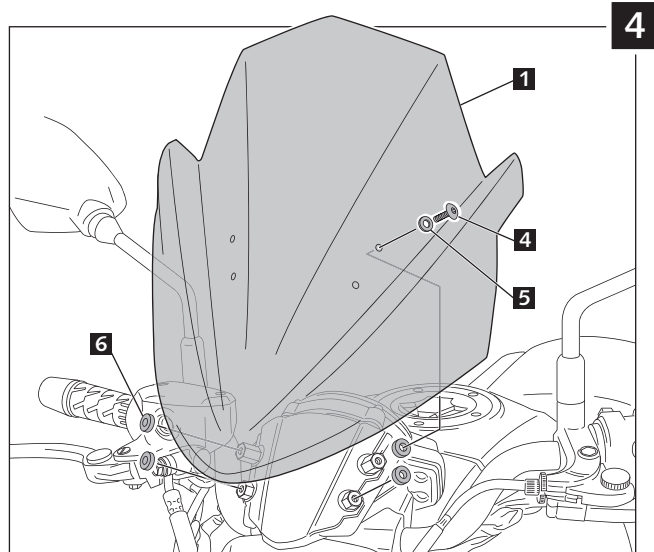

MOTOPLASTIC, S.A.

Molí de la sal, 1 - 08403 Granollers (Barcelona) SPAIN

Tel. 34 93 849 06 33 - Fax 34 93 849 09 88

info@puig.tv

www.puig.tv

INSTRUCCIONES DE MONTAJE - MOUNTING INSTRUCTIONS

CÚPULA ADAPTABLE A - SCREEN ADAPTABLE TO KAWASAKI ER6N 12'-14'

Ref.:5997

ID.	DESCRIPCIÓN	DESCRIPTION	QTY.
1	 Pantalla	Screen	1
2	 Tornillo especial M5x17 + hexagonal longitud 14mm	Especial screw M5x17 + hexagonal length 14mm	2
3	 Tornillo especial M5x13 + hexagonal longitud 10mm	Especial screw M5x13 + hexagonal length 10mm	2
4	 Tornillo Allen M5x11 ISO 7380	M5x11 ISO 7380 Allen screw	4
5	 Arandela nylon Ø5xØ11x1	Ø5xØ11x1 nylon washer	4
6	 Arandela goma Ø ext.13 x Ø int.5x4	Ø ext.13 x Ø int.5x4 rubber washer	4