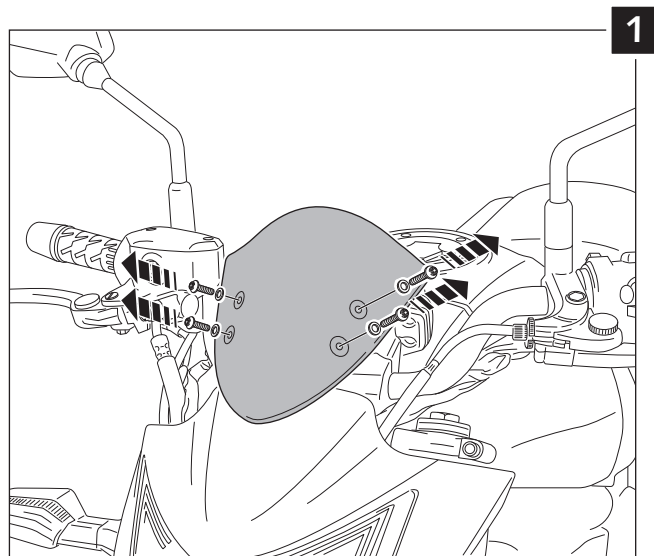

MOTOPLASTIC, S.A.

Molí de la sal, 1 - 08403 Granollers (Barcelona) SPAIN

Tel. 34 93 849 06 33 - Fax 34 93 849 09 88

info@puig.tv

www.puig.tv

INSTRUCCIONES DE MONTAJE - MOUNTING INSTRUCTIONS

CÚPULA ADAPTABLE A - SCREEN ADAPTABLE TO KAWASAKI ER6N 12'-14'

Ref.:5997

ID.	DESCRIPCIÓN	DESCRIPTION	QTY.
1	 Pantalla	Screen	1
2	 Tornillo especial M5x17 + hexagonal longitud 14mm	Especial screw M5x17 + hexagonal length 14mm	2
3	 Tornillo especial M5x13 + hexagonal longitud 10mm	Especial screw M5x13 + hexagonal length 10mm	2
4	 Tornillo Allen M5x11 ISO 7380	M5x11 ISO 7380 Allen screw	4
5	 Arandela nylon Ø5xØ11x1	Ø5xØ11x1 nylon washer	4
6	 Arandela goma Ø ext.13 x Ø int.5x4	Ø ext.13 x Ø int.5x4 rubber washer	4