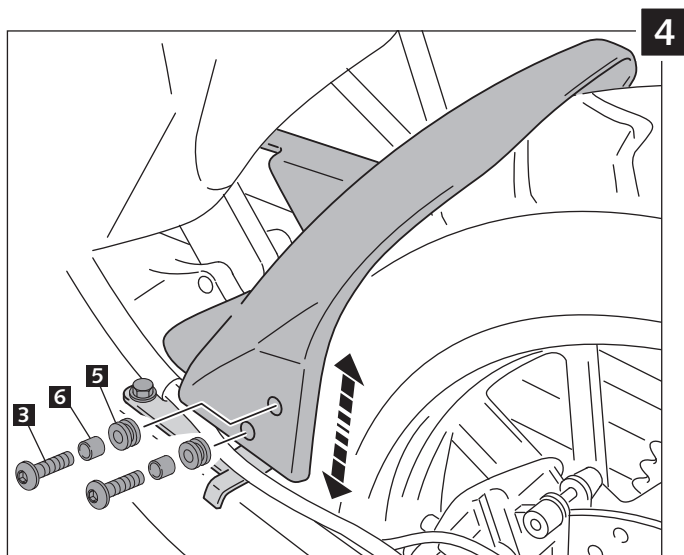

GUARDABARROS TRASERO ADAPTABLE A - REAR MUDGUARD ADAPTABLE TO - HINTERRADABDECKUNG FÜR

BMW F700GS 12'-14'

Ref.: 6366 J
(color negro/black colour)

Ref.: 6366 C
(color carbono/carbon look)

ID.	DESCRIPCIÓN	DESCRIPTION	QTY.
1	Guardabarros	Mudguard	1
2	Herraje	Hardware	1
3	Tornillo M6x15 DIN1001 c/negro	Black M6x15 screw DIN1001	4
4	Tuercas enjauladas M6	M6 insidenuts	2
5	Silenblocks	Wellnuts	4
6	Casquillo metálico	Metal arrowhead	4