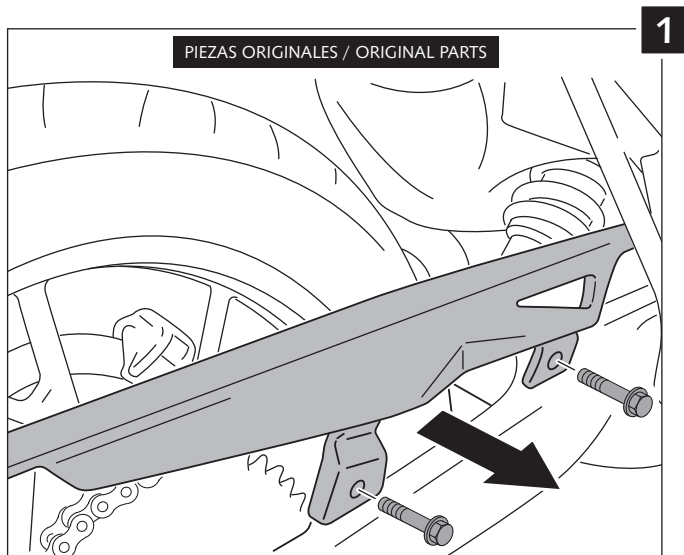

GUARDABARROS TRASERO ADAPTABLE A - REAR MUDGUARD ADAPTABLE TO - HINTERRADABDECKUNG FÜR

BMW F700GS 12'-14'

Ref.: 6366 J
(color negro/black colour)

Ref.: 6366 C
(color carbono/carbon look)

ID.	DESCRIPCIÓN	DESCRIPTION	QTY.
1	Guardabarros	Mudguard	1
2	Herraje	Hardware	1
3	Tornillo M6x15 DIN1001 c/negro	Black M6x15 screw DIN1001	4
4	Tuercas enjauladas M6	M6 insidenuts	2
5	Silenblocks	Wellnuts	4
6	Casquillo metálico	Metal arrowhead	4