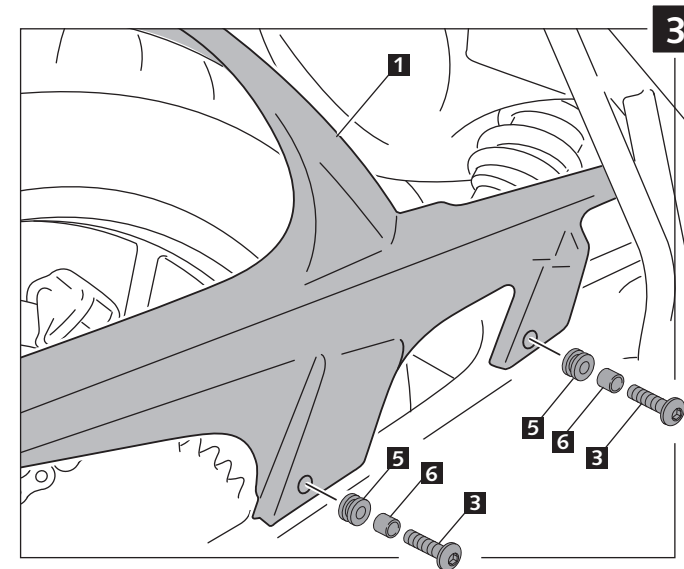

GUARDABARROS TRASERO ADAPTABLE A - REAR MUDGUARD ADAPTABLE TO - HINTERRADABDECKUNG FÜR

BMW F700GS 12'-14'

Ref.: 6366 J
(color negro/black colour)

Ref.: 6366 C
(color carbono/carbon look)

ID.	DESCRIPCIÓN	DESCRIPTION	QTY.
1	Guardabarros	Mudguard	1
2	Herraje	Hardware	1
3	Tornillo M6x15 DIN1001 c/negro	Black M6x15 screw DIN1001	4
4	Tuercas enjauladas M6	M6 insidenuts	2
5	Silenblocks	Wellnuts	4
6	Casquillo metálico	Metal arrowhead	4