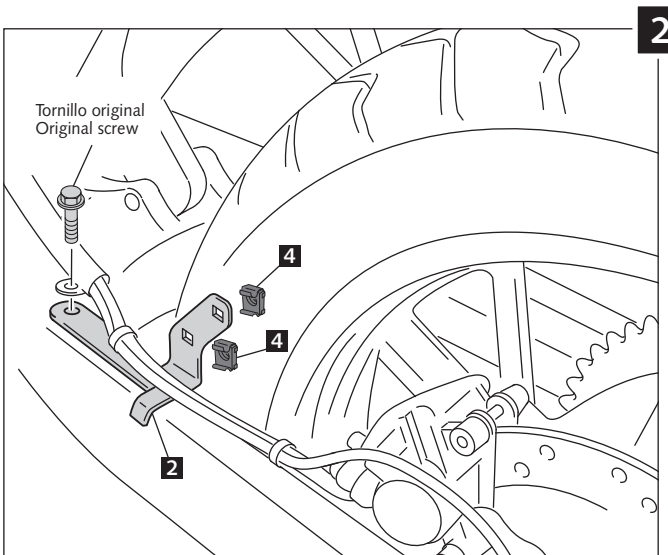

GUARDABARROS TRASERO ADAPTABLE A - REAR MUDGUARD ADAPTABLE TO - HINTERRADABDECKUNG FÜR

BMW F700GS 12'-14'

Ref.: 6366 J
(color negro/black colour)

Ref.: 6366 C
(color carbono/carbon look)

ID.	DESCRIPCIÓN	DESCRIPTION	QTY.
1	Guardabarros	Mudguard	1
2	Herraje	Hardware	1
3	Tornillo M6x15 DIN1001 c/negro	Black M6x15 screw DIN1001	4
4	Tuercas enjauladas M6	M6 insidenuts	2
5	Silenblocks	Wellnuts	4
6	Casquillo metálico	Metal arrowhead	4