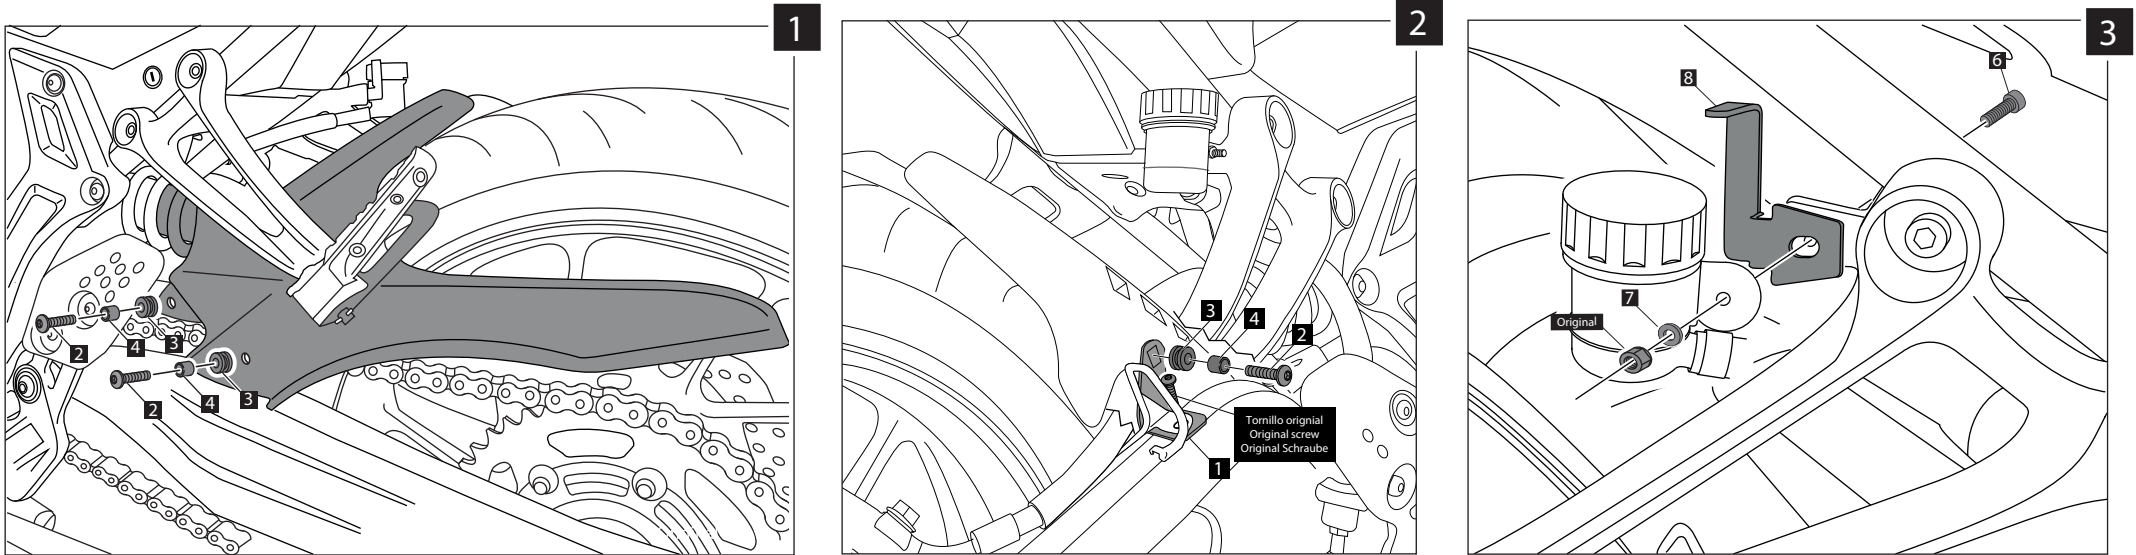

GUARDABARROS TRASERO ADAPTABLE A - REAR MUDGUARD ADAPTABLE TO - HINTERRADABDECKUNG FÜR

YAMAHA MT-07 14'

Ref.: 7048

ID.	DESCRIPCIÓN	DESCRIPTION	BEZEICHNUNG	QTY.
1	Herraje	Iron	Halter	1
2	Tornillo M6x15 DIN1001 c/negro	M6x15 DIN 1001 screw	Schraube M6x15 DIN1001	3
3	Silenblocks	Well nuts	Silent Block	3
4	Casquillo metálico	Metal arrowhead	Silent Block Buchse	3
5	Tuercas M6 enjauladas	M6 nut	Innenmutter M6	1
6	Tornillo M5x25 DIN1001 c/negro	M5x25 DIN 1001 screw	Schraube M5x25 DIN1001	1
7	Arandela M5 DIN125A	M5 DIN125A Washer	M5 DIN125A Unterlegscheibe	1
8	Soporte para vaso de expansión	Support for expansion vessel	Unterstützung für Ausdehnungsgefäß	1