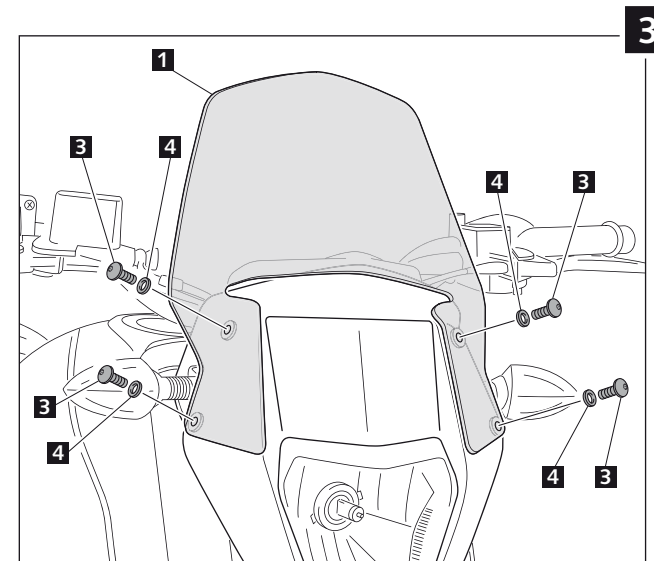

### CARENABRÍ ADAPTABLE A - WINDSHIELD ADAPTABLE TO KTM DUKE 690 /R '12 - '14

Ref.: 6009

ID.	DESCRIPCIÓN	DESCRIPTION	QTY.
1	 Pantalla	Screen	1
2	 Tuerca M5 silemblock	M5 nut well nut	4
3	 Tornillo allen M5x16 ISO 7380	M5x16 ISO 7380 allen screw	4
4	 Arandela nylon Ø5XØ11x1	Ø5XØ11x1 nylon washer	4
5	 Plantilla	Template	1