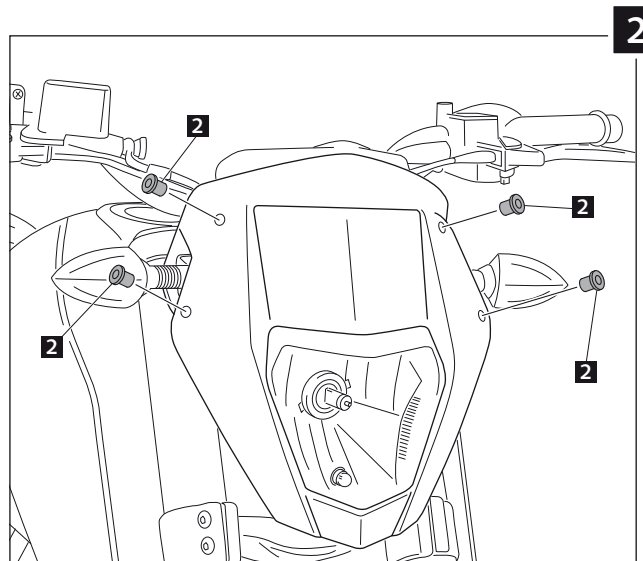

### CARENABRÍ ADAPTABLE A - WINDSHIELD ADAPTABLE TO KTM DUKE 690 /R '12 - '14

Ref.: 6009

ID.	DESCRIPCIÓN	DESCRIPTION	QTY.
1	 Pantalla	Screen	1
2	 Tuerca M5 silemblock	M5 nut well nut	4
3	 Tornillo allen M5x16 ISO 7380	M5x16 ISO 7380 allen screw	4
4	 Arandela nylon Ø5XØ11x1	Ø5XØ11x1 nylon washer	4
5	 Plantilla	Template	1