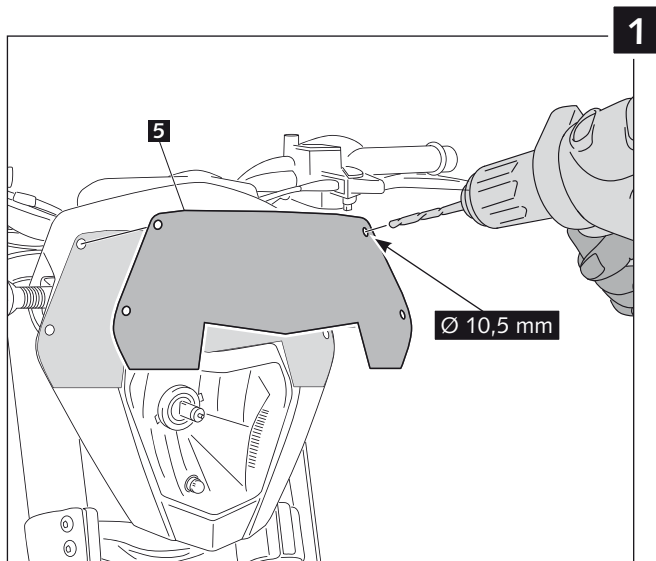

### CARENABRÍ ADAPTABLE A - WINDSHIELD ADAPTABLE TO KTM DUKE 690 /R '12 - '14

Ref.: 6009

ID.	DESCRIPCIÓN	DESCRIPTION	QTY.
1	 Pantalla	Screen	1
2	 Tuerca M5 silemblock	M5 nut well nut	4
3	 Tornillo allen M5x16 ISO 7380	M5x16 ISO 7380 allen screw	4
4	 Arandela nylon Ø5XØ11x1	Ø5XØ11x1 nylon washer	4
5	 Plantilla	Template	1