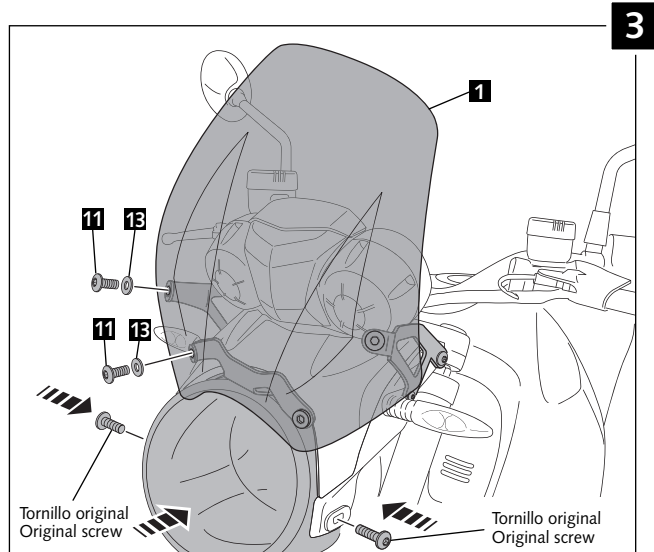

CARENABRÍS ADAPTABLE A
WINDSHIELD ADAPTABLE TO

BMW R1200R **2006-2010**

Ref.: 6488

ID.	DESCRIPCIÓN	DESCRIPTION	QTY.
1	Carenabrís	Windshield	1
2	Soporte metálico derecho	Right metal support	1
3	Soporte metálico izquierdo	Left metal support	1
4	Soporte metálico central (2006-2010)	Central metal support (2006-2010)	1
5	Soporte metálico central (2011-2013)	Central metal support (2011-2013)	1
6	Tornillo Allen M8x50 ISO 7380	M8x50 Allen screw ISO 7380	2
7	Tornillo Allen M6x16 ISO 7380	M6x16 Allen screw ISO 7380	2
8	Tuerca de clip M5	M5 Clip nut	2
9	Casquillo Ø int. 8,5 x Ø ext. 14x10 (2006-2010)	Ø inner 8,5 x Ø outer 14x10 arrowhead (2006-2010)	2
10	Casquillo Ø int. 8,5 x Ø ext. 14x4 (2011-2013)	Ø inner 8,5 x Ø outer 14x4 arrowhead (2011-2013)	2
11	Tornillo Allen M5x16 ISO 7380	M5x16 ISO 7380 Allen screw	6
12	Silemblock M5	M5 Silemblock	4
13	Arandela nylon M5x1	M5x1 nylon washer	4

CARENABRÍS ADAPTABLE A
WINDSHIELD ADAPTABLE TO

BMW R1200R **2011-2013**

Ref.: 6488

ID.	DESCRIPCIÓN	DESCRIPTION	QTY.
1	Carenabrís	Windshield	1
2	Soporte metálico derecho	Right metal support	1
3	Soporte metálico izquierdo	Left metal support	1
4	Soporte metálico central (2006-2010)	Central metal support (2006-2010)	1
5	Soporte metálico central (2011-2013)	Central metal support (2011-2013)	1
6	Tornillo Allen M8x50 ISO 7380	M8x50 Allen screw ISO 7380	2
7	Tornillo Allen M6x16 ISO 7380	M6x16 Allen screw ISO 7380	2
8	Tuerca de clip M5	M5 Clip nut	2
9	Casquillo Ø int. 8,5 x Ø ext. 14x10 (2006-2010)	Ø inner 8,5 x Ø outer 14x10 arrowhead (2006-2010)	2
10	Casquillo Ø int. 8,5 x Ø ext. 14x4 (2011-2013)	Ø inner 8,5 x Ø outer 14x4 arrowhead (2011-2013)	2
11	Tornillo Allen M5x16 ISO 7380	M5x16 ISO 7380 Allen screw	6
12	Silemblock M5	M5 Silemblock	4
13	Arandela nylon M5x1	M5x1 nylon washer	4