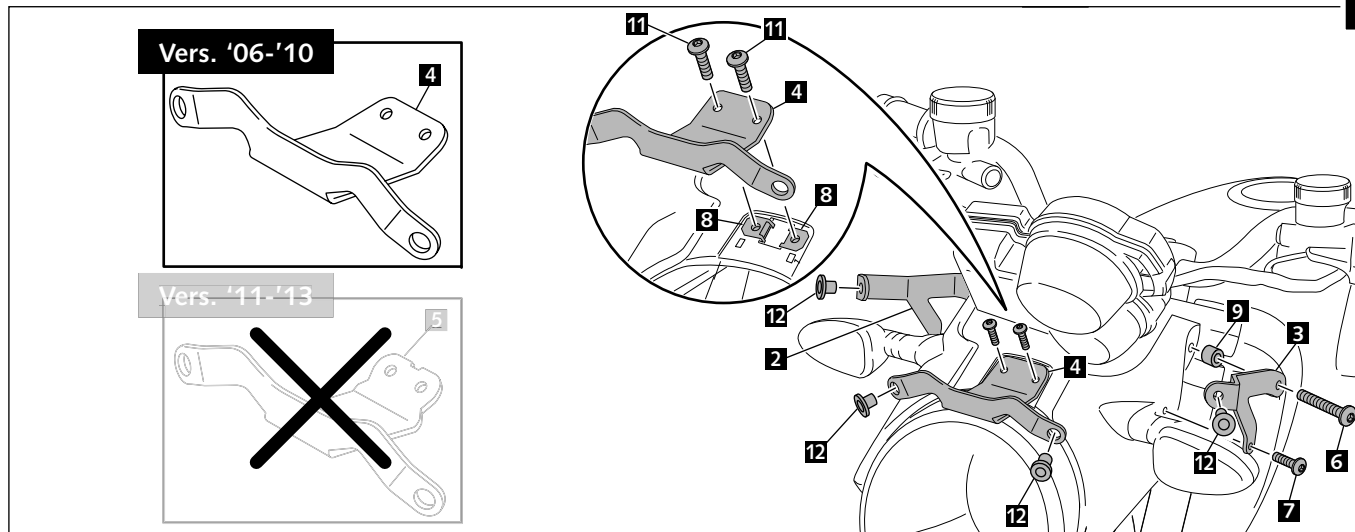

CARENABRÍS ADAPTABLE A
WINDSHIELD ADAPTABLE TO

BMW R1200R **2006-2010**

Ref.: 6488

ID.	DESCRIPCIÓN	DESCRIPTION	QTY.
1	Carenabrís	Windshield	1
2	Soporte metálico derecho	Right metal support	1
3	Soporte metálico izquierdo	Left metal support	1
4	Soporte metálico central (2006-2010)	Central metal support (2006-2010)	1
5	Soporte metálico central (2011-2013)	Central metal support (2011-2013)	1
6	Tornillo Allen M8x50 ISO 7380	M8x50 Allen screw ISO 7380	2
7	Tornillo Allen M6x16 ISO 7380	M6x16 Allen screw ISO 7380	2
8	Tuerca de clip M5	M5 Clip nut	2
9	Casquillo Ø int. 8,5 x Ø ext. 14x10 (2006-2010)	Ø inner 8,5 x Ø outer 14x10 arrowhead (2006-2010)	2
10	Casquillo Ø int. 8,5 x Ø ext. 14x4 (2011-2013)	Ø inner 8,5 x Ø outer 14x4 arrowhead (2011-2013)	2
11	Tornillo Allen M5x16 ISO 7380	M5x16 ISO 7380 Allen screw	6
12	Silemblock M5	M5 Silemblock	4
13	Arandela nylon M5x1	M5x1 nylon washer	4

CARENABRÍS ADAPTABLE A
WINDSHIELD ADAPTABLE TO

BMW R1200R **2011-2013**

Ref.: 6488

ID.	DESCRIPCIÓN	DESCRIPTION	QTY.
1	Carenabrís	Windshield	1
2	Soporte metálico derecho	Right metal support	1
3	Soporte metálico izquierdo	Left metal support	1
4	Soporte metálico central (2006-2010)	Central metal support (2006-2010)	1
5	Soporte metálico central (2011-2013)	Central metal support (2011-2013)	1
6	Tornillo Allen M8x50 ISO 7380	M8x50 Allen screw ISO 7380	2
7	Tornillo Allen M6x16 ISO 7380	M6x16 Allen screw ISO 7380	2
8	Tuerca de clip M5	M5 Clip nut	2
9	Casquillo Ø int. 8,5 x Ø ext. 14x10 (2006-2010)	Ø inner 8,5 x Ø outer 14x10 arrowhead (2006-2010)	2
10	Casquillo Ø int. 8,5 x Ø ext. 14x4 (2011-2013)	Ø inner 8,5 x Ø outer 14x4 arrowhead (2011-2013)	2
11	Tornillo Allen M5x16 ISO 7380	M5x16 ISO 7380 Allen screw	6
12	Silemblock M5	M5 Silemblock	4
13	Arandela nylon M5x1	M5x1 nylon washer	4