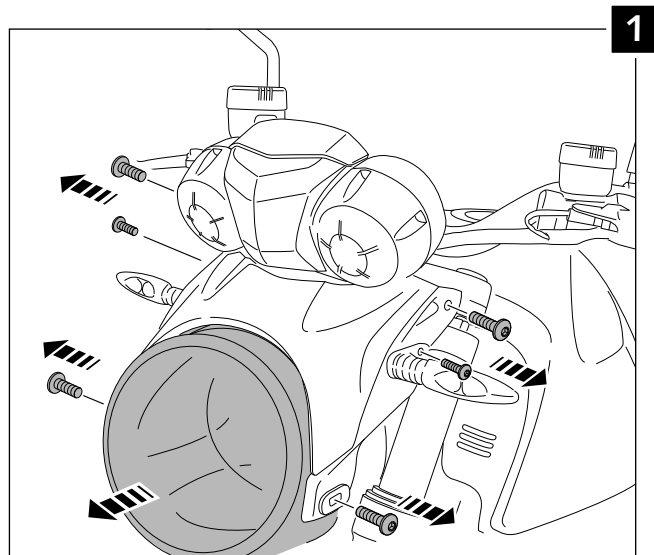

CARENABRÍS ADAPTABLE A
WINDSHIELD ADAPTABLE TO

BMW R1200R **2006-2010**

Ref.: 6488

ID.	DESCRIPCIÓN	DESCRIPTION	QTY.
1	Carenabrís	Windshield	1
2	Soporte metálico derecho	Right metal support	1
3	Soporte metálico izquierdo	Left metal support	1
4	Soporte metálico central (2006-2010)	Central metal support (2006-2010)	1
5	Soporte metálico central (2011-2013)	Central metal support (2011-2013)	1
6	Tornillo Allen M8x50 ISO 7380	M8x50 Allen screw ISO 7380	2
7	Tornillo Allen M6x16 ISO 7380	M6x16 Allen screw ISO 7380	2
8	Tuerca de clip M5	M5 Clip nut	2
9	Casquillo Ø int. 8,5 x Ø ext. 14x10 (2006-2010)	Ø inner 8,5 x Ø outer 14x10 arrowhead (2006-2010)	2
10	Casquillo Ø int. 8,5 x Ø ext. 14x4 (2011-2013)	Ø inner 8,5 x Ø outer 14x4 arrowhead (2011-2013)	2
11	Tornillo Allen M5x16 ISO 7380	M5x16 ISO 7380 Allen screw	6
12	Silemblock M5	M5 Silemblock	4
13	Arandela nylon M5x1	M5x1 nylon washer	4

CARENABRÍS ADAPTABLE A
WINDSHIELD ADAPTABLE TO

BMW R1200R **2011-2013**

Ref.: 6488

ID.	DESCRIPCIÓN	DESCRIPTION	QTY.
1	Carenabrís	Windshield	1
2	Soporte metálico derecho	Right metal support	1
3	Soporte metálico izquierdo	Left metal support	1
4	Soporte metálico central (2006-2010)	Central metal support (2006-2010)	1
5	Soporte metálico central (2011-2013)	Central metal support (2011-2013)	1
6	Tornillo Allen M8x50 ISO 7380	M8x50 Allen screw ISO 7380	2
7	Tornillo Allen M6x16 ISO 7380	M6x16 Allen screw ISO 7380	2
8	Tuerca de clip M5	M5 Clip nut	2
9	Casquillo Ø int. 8,5 x Ø ext. 14x10 (2006-2010)	Ø inner 8,5 x Ø outer 14x10 arrowhead (2006-2010)	2
10	Casquillo Ø int. 8,5 x Ø ext. 14x4 (2011-2013)	Ø inner 8,5 x Ø outer 14x4 arrowhead (2011-2013)	2
11	Tornillo Allen M5x16 ISO 7380	M5x16 ISO 7380 Allen screw	6
12	Silemblock M5	M5 Silemblock	4
13	Arandela nylon M5x1	M5x1 nylon washer	4