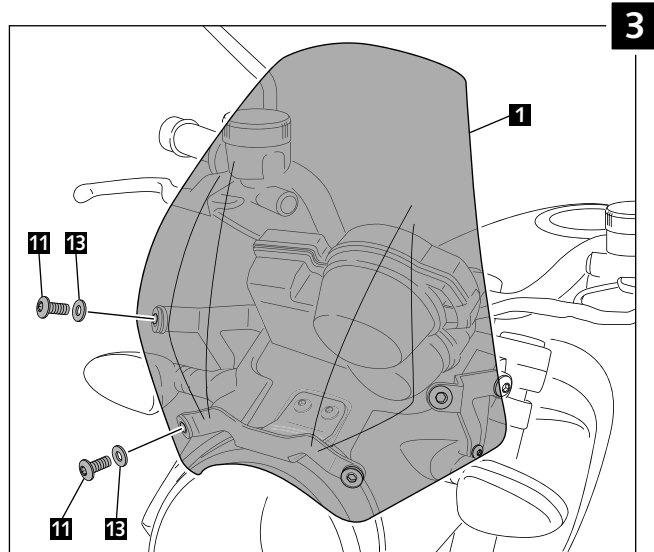

CARENABRÍS ADAPTABLE A
WINDSHIELD ADAPTABLE TO

BMW R1200R **2006-2010**

Ref.: 6488

ID.	DESCRIPCIÓN	DESCRIPTION	QTY.
1	Carenabrís	Windshield	1
2	Soporte metálico derecho	Right metal support	1
3	Soporte metálico izquierdo	Left metal support	1
4	Soporte metálico central (2006-2010)	Central metal support (2006-2010)	1
5	Soporte metálico central (2011-2013)	Central metal support (2011-2013)	1
6	Tornillo Allen M8x50 ISO 7380	M8x50 Allen screw ISO 7380	2
7	Tornillo Allen M6x16 ISO 7380	M6x16 Allen screw ISO 7380	2
8	Tuerca de clip M5	M5 Clip nut	2
9	Casquillo Ø int. 8,5 x Ø ext. 14x10 (2006-2010)	Ø inner 8,5 x Ø outer 14x10 arrowhead (2006-2010)	2
10	Casquillo Ø int. 8,5 x Ø ext. 14x4 (2011-2013)	Ø inner 8,5 x Ø outer 14x4 arrowhead (2011-2013)	2
11	Tornillo Allen M5x16 ISO 7380	M5x16 ISO 7380 Allen screw	6
12	Silemblock M5	M5 Silemblock	4
13	Arandela nylon M5x1	M5x1 nylon washer	4

CARENABRÍS ADAPTABLE A
WINDSHIELD ADAPTABLE TO

BMW R1200R **2011-2013**

Ref.: 6488

ID.	DESCRIPCIÓN	DESCRIPTION	QTY.
1	Carenabrís	Windshield	1
2	Soporte metálico derecho	Right metal support	1
3	Soporte metálico izquierdo	Left metal support	1
4	Soporte metálico central (2006-2010)	Central metal support (2006-2010)	1
5	Soporte metálico central (2011-2013)	Central metal support (2011-2013)	1
6	Tornillo Allen M8x50 ISO 7380	M8x50 Allen screw ISO 7380	2
7	Tornillo Allen M6x16 ISO 7380	M6x16 Allen screw ISO 7380	2
8	Tuerca de clip M5	M5 Clip nut	2
9	Casquillo Ø int. 8,5 x Ø ext. 14x10 (2006-2010)	Ø inner 8,5 x Ø outer 14x10 arrowhead (2006-2010)	2
10	Casquillo Ø int. 8,5 x Ø ext. 14x4 (2011-2013)	Ø inner 8,5 x Ø outer 14x4 arrowhead (2011-2013)	2
11	Tornillo Allen M5x16 ISO 7380	M5x16 ISO 7380 Allen screw	6
12	Silemblock M5	M5 Silemblock	4
13	Arandela nylon M5x1	M5x1 nylon washer	4