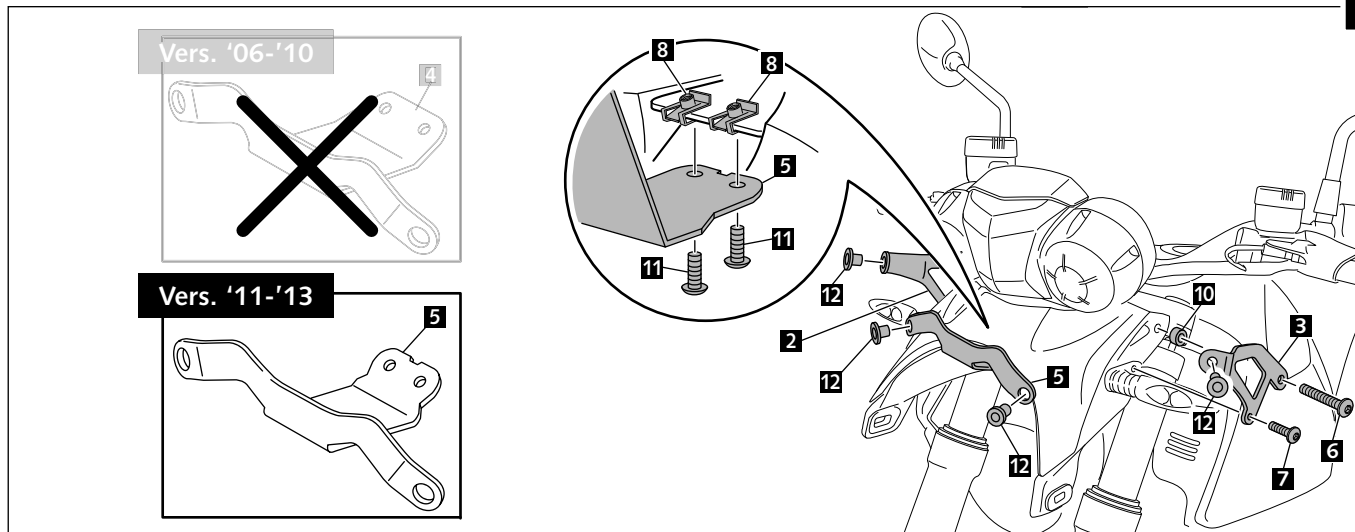

CARENABRÍS ADAPTABLE A
WINDSHIELD ADAPTABLE TO

BMW R1200R **2006-2010**

Ref.: 6488

ID.	DESCRIPCIÓN	DESCRIPTION	QTY.
1	Carenabrís	Windshield	1
2	Soporte metálico derecho	Right metal support	1
3	Soporte metálico izquierdo	Left metal support	1
4	Soporte metálico central (2006-2010)	Central metal support (2006-2010)	1
5	Soporte metálico central (2011-2013)	Central metal support (2011-2013)	1
6	Tornillo Allen M8x50 ISO 7380	M8x50 Allen screw ISO 7380	2
7	Tornillo Allen M6x16 ISO 7380	M6x16 Allen screw ISO 7380	2
8	Tuerca de clip M5	M5 Clip nut	2
9	Casquillo Ø int. 8,5 x Ø ext. 14x10 (2006-2010)	Ø inner 8,5 x Ø outer 14x10 arrowhead (2006-2010)	2
10	Casquillo Ø int. 8,5 x Ø ext. 14x4 (2011-2013)	Ø inner 8,5 x Ø outer 14x4 arrowhead (2011-2013)	2
11	Tornillo Allen M5x16 ISO 7380	M5x16 ISO 7380 Allen screw	6
12	Silemblock M5	M5 Silemblock	4
13	Arandela nylon M5x1	M5x1 nylon washer	4

CARENABRÍS ADAPTABLE A
WINDSHIELD ADAPTABLE TO

BMW R1200R **2011-2013**

Ref.: 6488

ID.	DESCRIPCIÓN	DESCRIPTION	QTY.
1	Carenabrís	Windshield	1
2	Soporte metálico derecho	Right metal support	1
3	Soporte metálico izquierdo	Left metal support	1
4	Soporte metálico central (2006-2010)	Central metal support (2006-2010)	1
5	Soporte metálico central (2011-2013)	Central metal support (2011-2013)	1
6	Tornillo Allen M8x50 ISO 7380	M8x50 Allen screw ISO 7380	2
7	Tornillo Allen M6x16 ISO 7380	M6x16 Allen screw ISO 7380	2
8	Tuerca de clip M5	M5 Clip nut	2
9	Casquillo Ø int. 8,5 x Ø ext. 14x10 (2006-2010)	Ø inner 8,5 x Ø outer 14x10 arrowhead (2006-2010)	2
10	Casquillo Ø int. 8,5 x Ø ext. 14x4 (2011-2013)	Ø inner 8,5 x Ø outer 14x4 arrowhead (2011-2013)	2
11	Tornillo Allen M5x16 ISO 7380	M5x16 ISO 7380 Allen screw	6
12	Silemblock M5	M5 Silemblock	4
13	Arandela nylon M5x1	M5x1 nylon washer	4