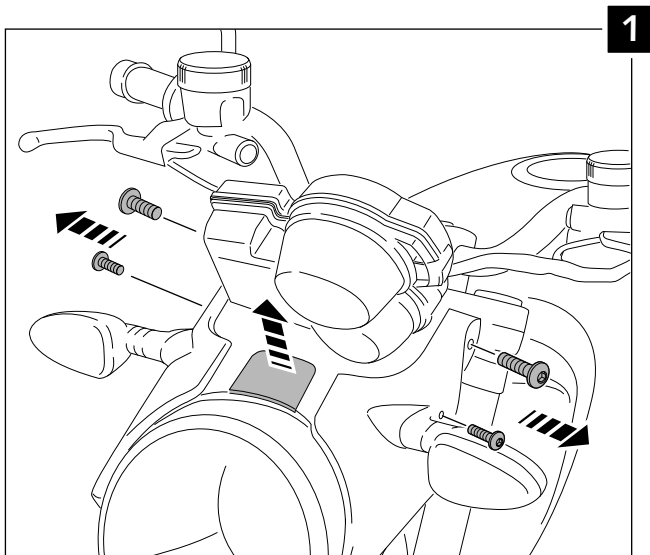

CARENABRÍS ADAPTABLE A
WINDSHIELD ADAPTABLE TO

BMW R1200R **2006-2010**

Ref.: 6488

ID.	DESCRIPCIÓN	DESCRIPTION	QTY.
1	Carenabrís	Windshield	1
2	Soporte metálico derecho	Right metal support	1
3	Soporte metálico izquierdo	Left metal support	1
4	Soporte metálico central (2006-2010)	Central metal support (2006-2010)	1
5	Soporte metálico central (2011-2013)	Central metal support (2011-2013)	1
6	Tornillo Allen M8x50 ISO 7380	M8x50 Allen screw ISO 7380	2
7	Tornillo Allen M6x16 ISO 7380	M6x16 Allen screw ISO 7380	2
8	Tuerca de clip M5	M5 Clip nut	2
9	Casquillo Ø int. 8,5 x Ø ext. 14x10 (2006-2010)	Ø inner 8,5 x Ø outer 14x10 arrowhead (2006-2010)	2
10	Casquillo Ø int. 8,5 x Ø ext. 14x4 (2011-2013)	Ø inner 8,5 x Ø outer 14x4 arrowhead (2011-2013)	2
11	Tornillo Allen M5x16 ISO 7380	M5x16 ISO 7380 Allen screw	6
12	Silemblock M5	M5 Silemblock	4
13	Arandela nylon M5x1	M5x1 nylon washer	4