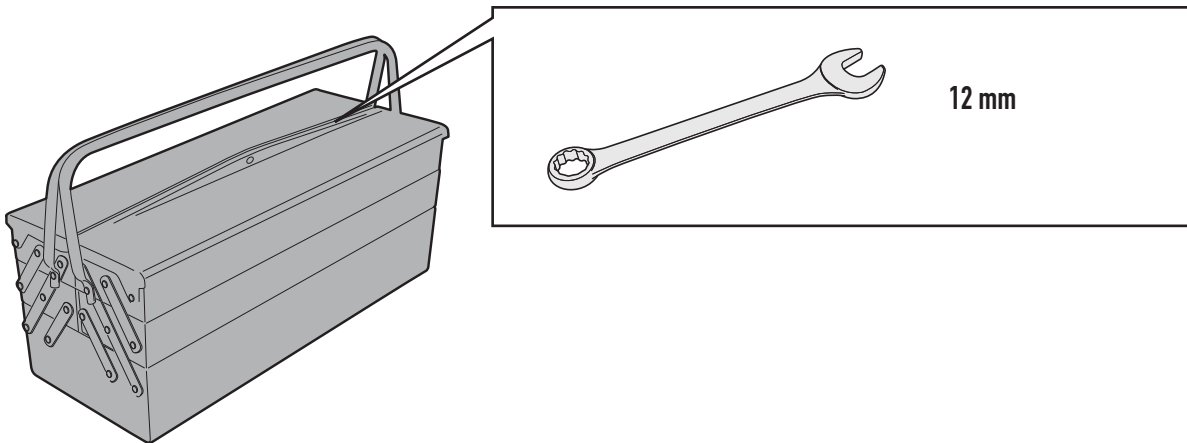

TE4108 - TE4108K

TELAIETTO LATERALE SPECIFICO - SPECIFIC SADDLEBAG TUBULAR HOLDER - SUPPORT TUBULAIRE POUR SACOCHES CAVALIÈRES - SPEZIAL SEITENTRAEGER FUER WEICHTASCHEN
PORTA ALFORJAS TUBULAR LATERAL

KAWASAKI NINJA 300 (2013)

N°	Descrizione	Caratteristiche	Codice	Quantità	
1	Supporto - Support - Support Halterung - Soporte	-	-	2 (Dx,Sx)	
2	Vite - Screw Vis - Schraube Tornillo	TECF M8x40	840TECF	4	
3	Distanziale - Spacer Entretoise - Distanzstueck Distanciador	Ø18x15 foro 8.5mm	C18L15F8T	2	
4	Particolari Inclusi Nel Kit Viteria Del 4108FZ Components Included In The Fitting Kit Of The 4108FZ Pièces Inclues Dans Le Kit De Vis Del 4108FZ Die Einzelnen Teile Sind Bei Montagekit Der 4108FZ Despieces Incluidos En El Kit De Anclajes Del 4108FZ	-	-	-	-
5	Particolari Inclusi Nel Kit Aggiuntivo Components Included In The Additional Fitting Kit Pièces Inclues Dans Le Kit De Vis Additionnel Die Einzelnen Teile Sind Bei Zusaeztlichem Montagekit Enthalten Despieces Incluidos En El Kit De Anclajes Del Porta Maletas Añadidos	-	-	-	-

TE4108 - TE4108K

TELAJETTO LATERALE SPECIFICO - SPECIFIC SADDLEBAG TUBULAR HOLDER - SUPPORT TUBULAIRE POUR SACOCHES CAVALIÈRES - SPEZIAL SEITENTRAEGER FUER WEICHTASCHEN
PORTA ALFORJAS TUBULAR LATERAL

KAWASAKI NINJA 300 (2013)