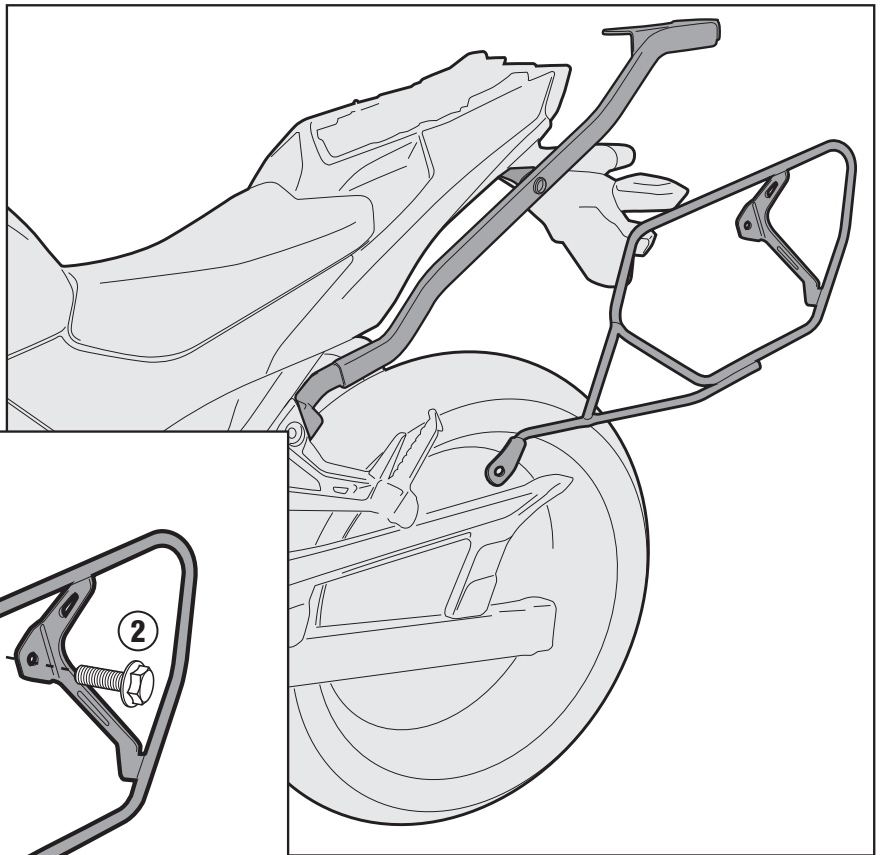

TE4108 - TE4108K

TELAIETTO LATERALE SPECIFICO - SPECIFIC SADDLEBAG TUBULAR HOLDER - SUPPORT TUBULAIRE POUR SACOCHES CAVALIÈRES - SPEZIAL SEITENTRAEGER FUER WEICHTASCHEN
PORTA ALFORJAS TUBULAR LATERAL

KAWASAKI NINJA 300 (2013)

FZ + TELAIETTO LATERALE SPECIFICO
FZ + SPECIFIC SADDLEBAGS TUBULAR HOLDER
FZ + SUPPORT TUBULAIRE POUR SACOCHES CAVALIÈRES
FZ + SPEZIAL STAHLROHR-SEITENKOFFER-TRAEGER
FZ + PORTA ALFORJAS TUBULAR LATERAL