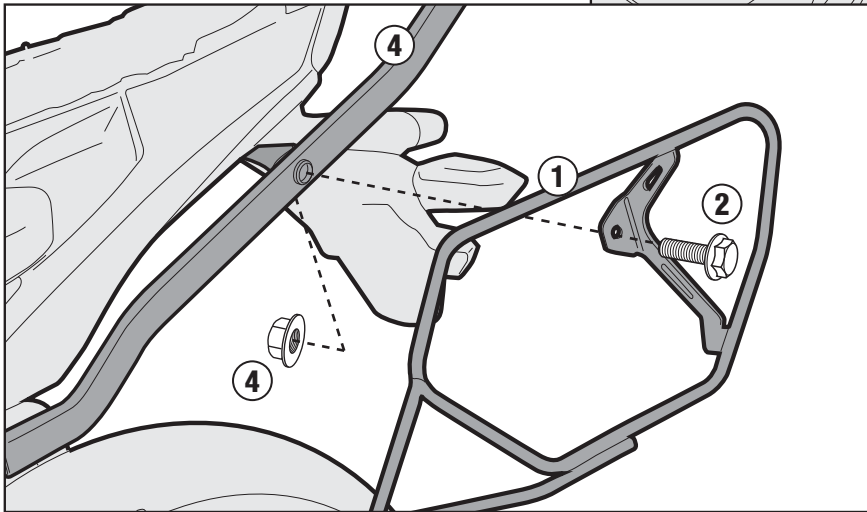

TE4108 - TE4108K

TELAIETTO LATERALE SPECIFICO - SPECIFIC SADDLEBAG TUBULAR HOLDER - SUPPORT TUBULAIRE POUR SACOCHES CAVALIÈRES - SPEZIAL SEITENTRAEGER FUER WEICHTASCHEN
PORTA ALFORJAS TUBULAR LATERAL

KAWASAKI NINJA 300 (2013)

FZ + TELAIETTO LATERALE SPECIFICO
FZ + SPECIFIC SADDLEBAGS TUBULAR HOLDER
FZ + SUPPORT TUBULAIRE POUR SACOCHES CAVALIÈRES
FZ + SPEZIAL STAHLROHR-SEITENKOFFER-TRAEGER
FZ + PORTA ALFORJAS TUBULAR LATERAL