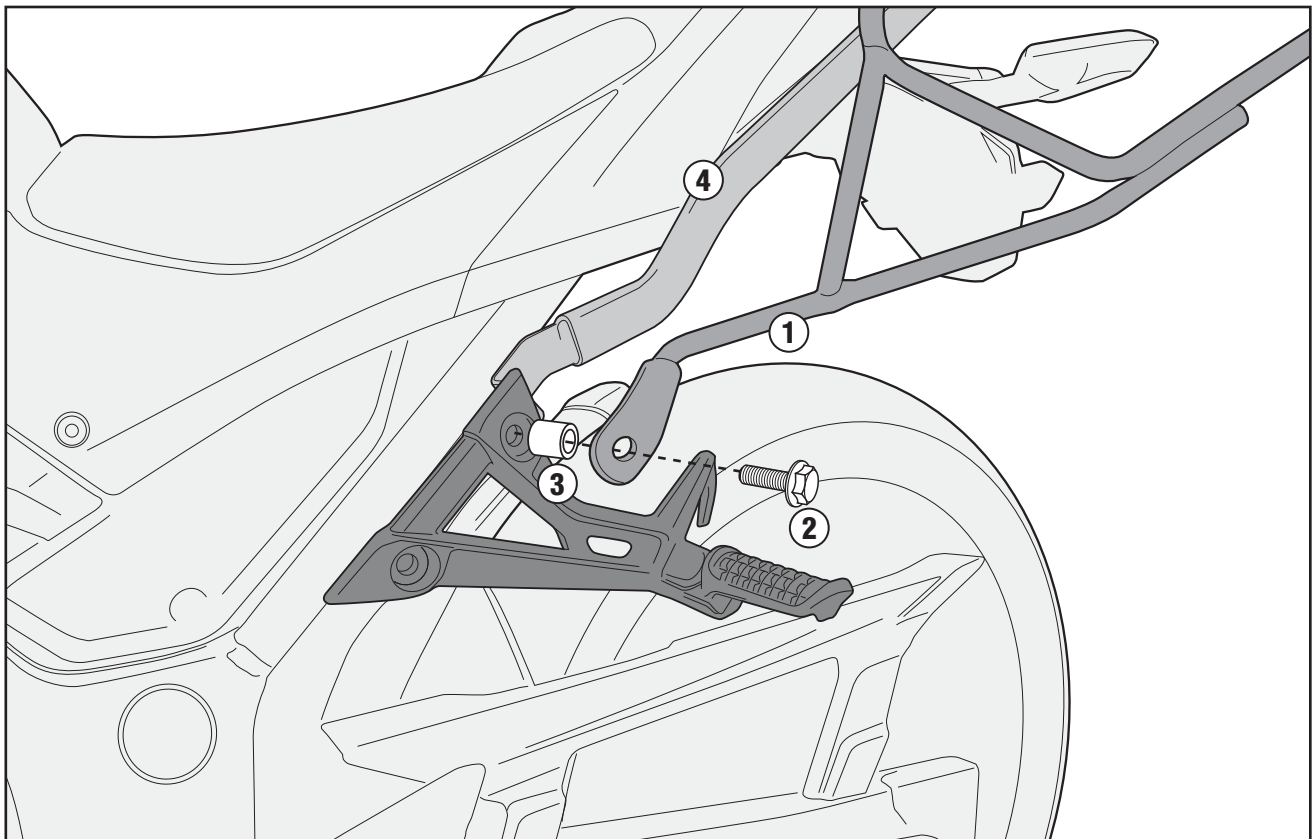

TE4108 - TE4108K

TELAIETTO LATERALE SPECIFICO - SPECIFIC SADDLEBAG TUBULAR HOLDER - SUPPORT TUBULAIRE POUR SACOCHES CAVALIÈRES - SPEZIAL SEITENTRAEGER FUER WEICHTASCHEN
PORTA ALFORJAS TUBULAR LATERAL

KAWASAKI NINJA 300 (2013)

FZ + TELAIETTO LATERALE SPECIFICO
FZ + SPECIFIC SADDLEBAGS TUBULAR HOLDER
FZ + SUPPORT TUBULAIRE POUR SACOCHES CAVALIÈRES
FZ + SPEZIAL STAHLROHR-SEITENKOFFER-TRAEGER
FZ + PORTA ALFORJAS TUBULAR LATERAL