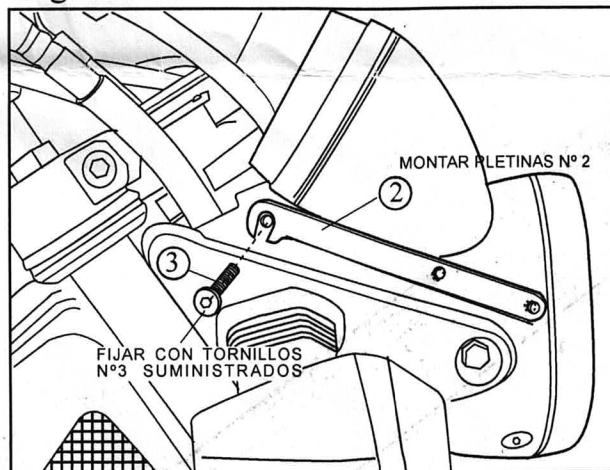

Montaje de los carenabrís NAKED, RAPTOR, WAVE, COCKPIT, TOP, WINDY, VISION a la motocicleta: SUZUKI BANDIT650 05'

Fig. 1

Fig. 2

Fig. 3

Puig
Racing Screens

MOTOPLASTIC, S.A.

Molino de la Sal, 1
08400 GRANOLLERS
Barcelona
Telf. 93 849 06 33 / 08 67
FAX. 93 849 09 88

www.puig.tv
e-mail motoplastic@motoplastic.com

MATERIAL SUMINISTRADO Y ORDENADO PARA SU MONTAJE AL VEHÍCULO:

NUMERO	DENOMINACION	CANTIDAD
1	Cúpula	1
2	Platina 130x13x1,5 INOX	2
3	Tornillo M6x10 ISO-7380	2