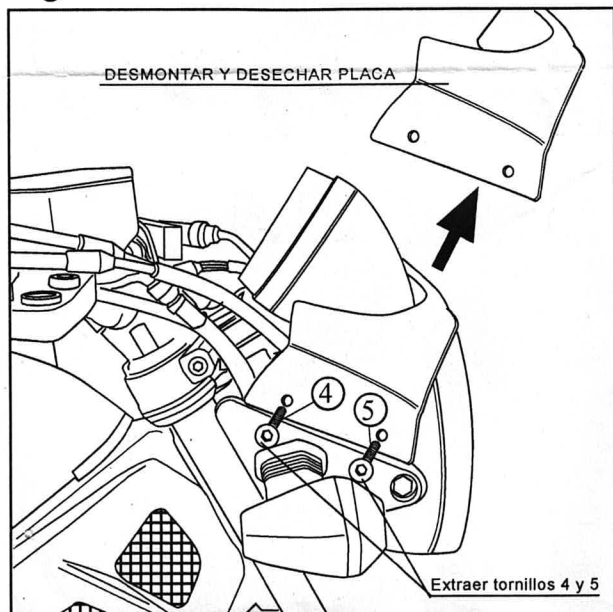

Montaje de los carenabrís NAKED, RAPTOR, WAVE, COCKPIT, TOP, WINDY, VISION a la motocicleta: SUZUKI BANDIT650 05'

Fig. 1

Fig. 2

Fig. 3

Puig
Racing Screens

MOTOPLASTIC, S.A.

Molino de la Sal, 1
08400 GRANOLLERS
Barcelona
Telf. 93 849 06 33 / 08 67
FAX. 93 849 09 88

www.puig.tv
e-mail motoplastic@motoplastic.com

MATERIAL SUMINISTRADO Y ORDENADO PARA SU MONTAJE AL VEHÍCULO:

NUMERO	DENOMINACION	CANTIDAD
1	Cúpula	1
2	Platina 130x13x1,5 INOX	2
3	Tornillo M6x10 ISO-7380	2