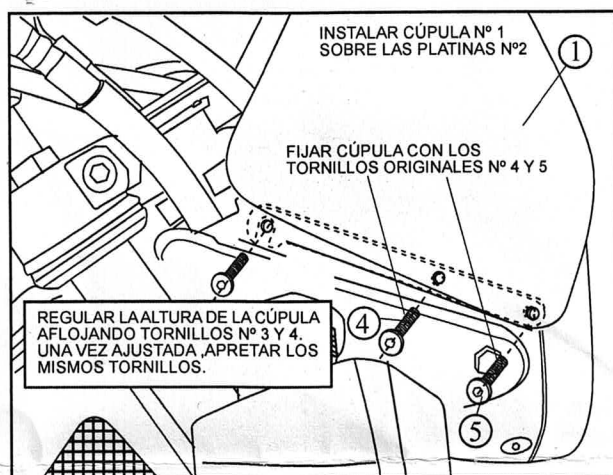

Montaje de los carenabrís NAKED, RAPTOR, WAVE, COCKPIT, TOP, WINDY, VISION a la motocicleta: SUZUKI BANDIT650 05'

Fig. 1

Fig. 2

Fig. 3

Puig
Racing Screens

MOTOPLASTIC, S.A.

Molino de la Sal, 1
08400 GRANOLLERS
Barcelona
Telf. 93 849 06 33 / 08 67
FAX. 93 849 09 88

www.puig.tv
e-mail motoplastic@motoplastic.com

MATERIAL SUMINISTRADO Y ORDENADO PARA SU MONTAJE AL VEHÍCULO:

NUMERO	DENOMINACION	CANTIDAD
1	Cúpula	1
2	Platina 130x13x1,5 INOX	2
3	Tornillo M6x10 ISO-7380	2